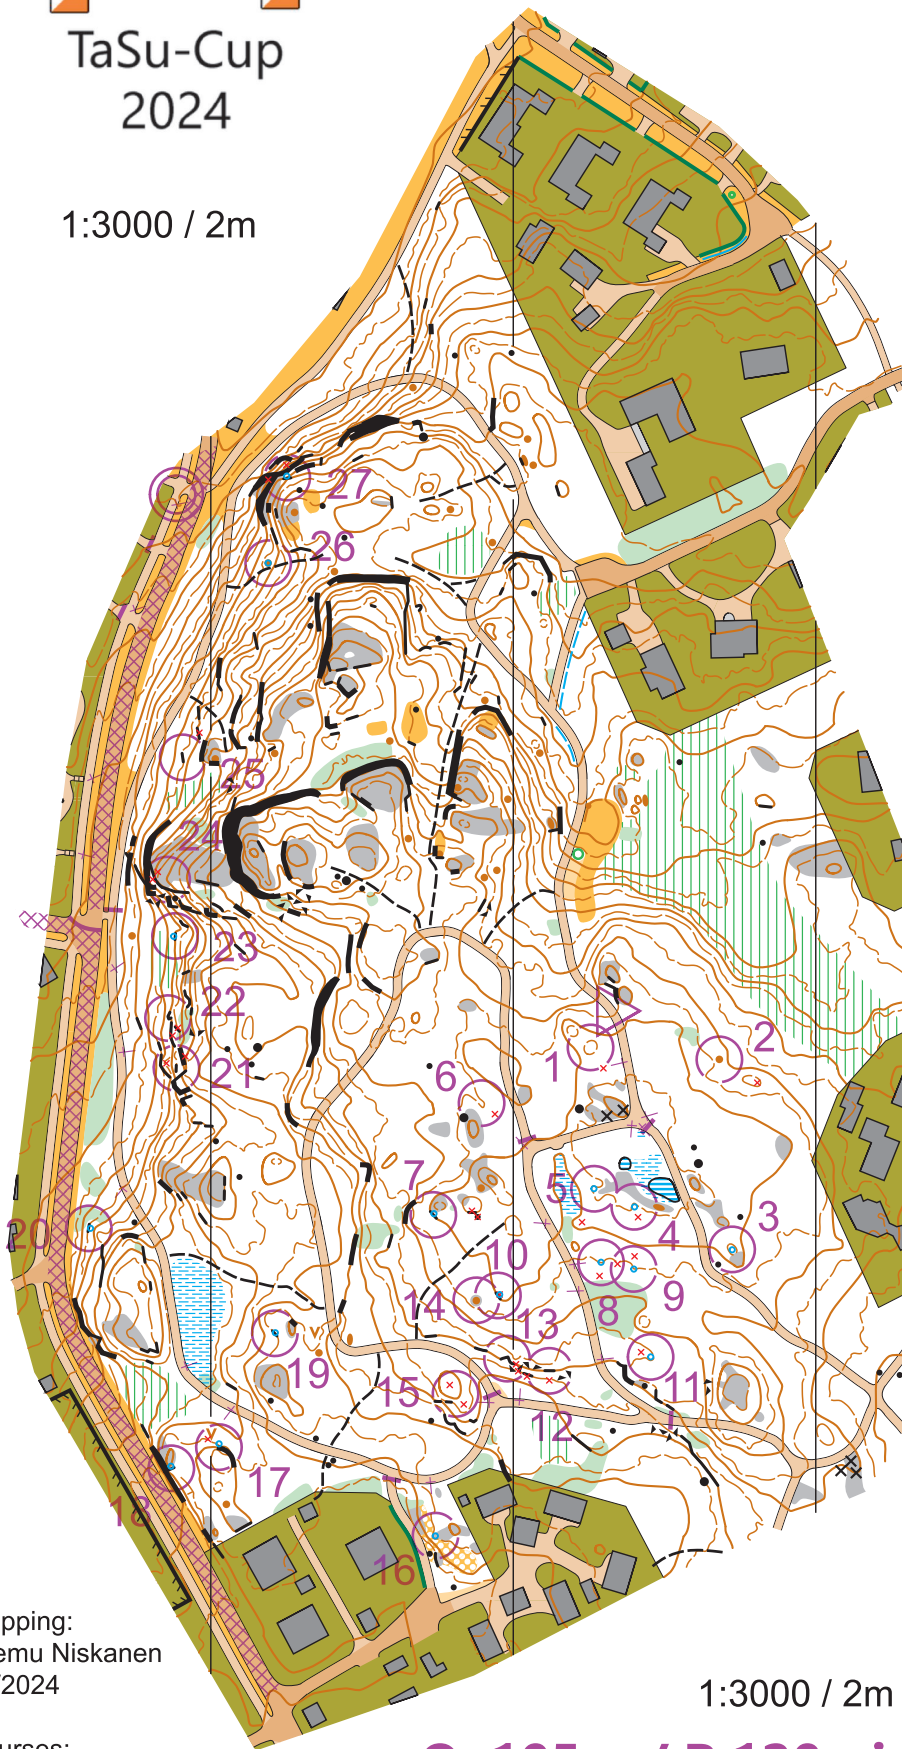

TaSu-Cup  
2024

1:3000 / 2m

# NoseHill PreO

NoseHill PreO				
ELIT-O ELIT-P HD12		0,8 km		
▷		/	<	
1	A	○		Z
2	A	●		Z
3	A	○		A
4	A-D	∩		B
5	A-D	↑	∩	D
6	A	∩		Z
7	A-C	∩		ñ A
8	A-E	∩		∩ B
9	A-E	∩		∩ D
10	A	∩		ñ A
11	A-B	∩		B
12	A-E	∩		Z
13	A-E	∩		Z
14	A-E	●		Z
15	A-B	○	○	Z
16	A	∩		A
17	A-C	∩	<	A
18	A-C	∩		ñ C
19	A	∩		ñ A
20	A	∩		ñ A
21	A-D	∩		ñ Z
22	A-D	∩		ñ Z
23	A	↙		A
24	A-B	∩	∩	Z
25	A	∩		ñ Z
26	A	●		A
27	A-C	→		C

○ < 40 m > ○

Mapping:  
Teemu Niskanen  
05/2024

Courses:  
Teemu Niskanen

1:3000 / 2m

**O: 105m / P:120min**