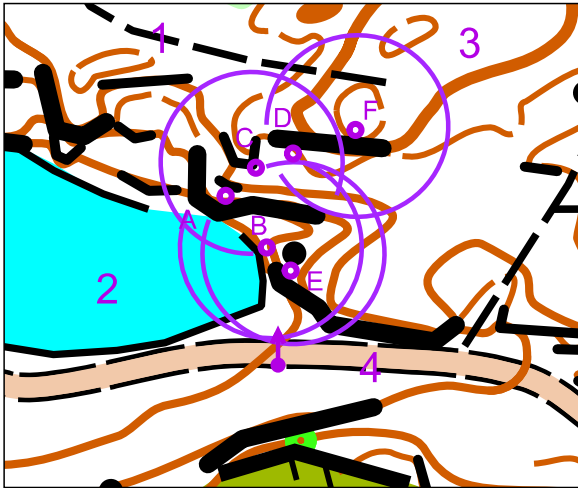

Station: 1

1 : 3 000

1	A-F	→	mm		∇	
---	-----	---	----	--	---	--

**1**

<b>A</b>	<b>B</b>	<b>C</b>	<b>D</b>	<b>E</b>	<b>F</b>
----------	----------	----------	----------	----------	----------

Station: 1

1 : 3 000

Station: 1

1 : 3 000

Station: 1

1 : 3 000

<b>A</b>	<b>B</b>	<b>C</b>	<b>D</b>	<b>E</b>	<b>F</b>
----------	----------	----------	----------	----------	----------

---

# Stadi PreO

1.1	A-F	→	⊞		∟	C
1.2	A-F		⊞		⊞	B
1.3	A-F		⊞		⊞	F
1.4	A-F		▲		⊞	E

Station: 1

1 : 750

<http://tim.yq.cz>, ver. 4.2.0(4)