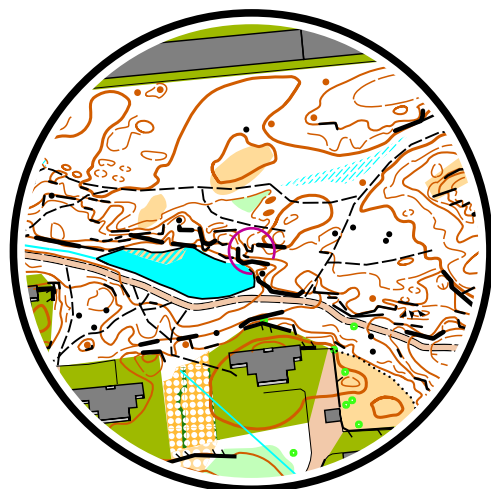

Station: 1

1 : 3 000

Formatted by TIM, ver. 4.2.0(4)

(C) 2017-2023 YQware <http://tim.yq.cz>

<b>A</b>	<b>B</b>	<b>C</b>	<b>D</b>	<b>E</b>	<b>F</b>
----------	----------	----------	----------	----------	----------

Station: 1

1 : 3 000

1	A-F	→	mm		∇	
---	-----	---	----	--	---	--

**1**

<b>A</b>	<b>B</b>	<b>C</b>	<b>D</b>	<b>E</b>	<b>F</b>
----------	----------	----------	----------	----------	----------

Station: 1

1 : 3 000