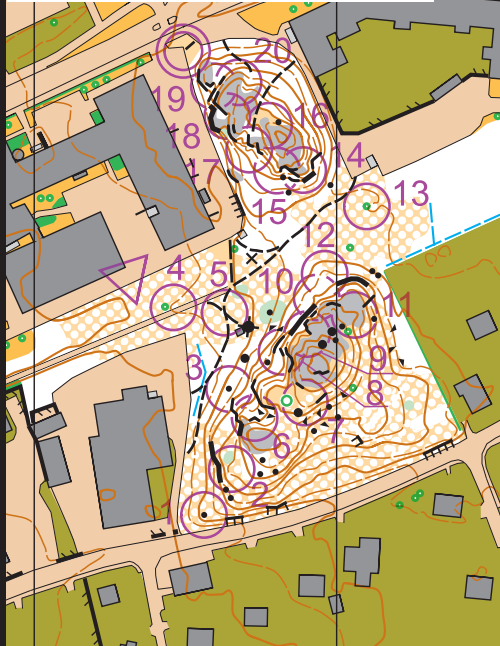

ETOC2024

European Trail

Orienteering Championships 2024

1:3000 / 2 m

MAX.AIKA E ja HD14 24 min

MAX.AIKA A ja HD10 44 min

E, A, HD14, HD10			120 m	
▷		▨		
1	A	▲		○
2	A	┌		
3	A	▲		○
4	A	┌		
5	A	┌	×	
6	A	┌	E	
7	A	┌		
8	A	┌	E	
9	A	┌		
10	A	┌		
11	A	┌		
12	A	┌		
13	A	▲		○
14	A	┌		
15	A	┌		
16	A	┌		
17	A	┌		
18	A	┌		
19	A	┌		┌
20	A	┌		
○	◁			○