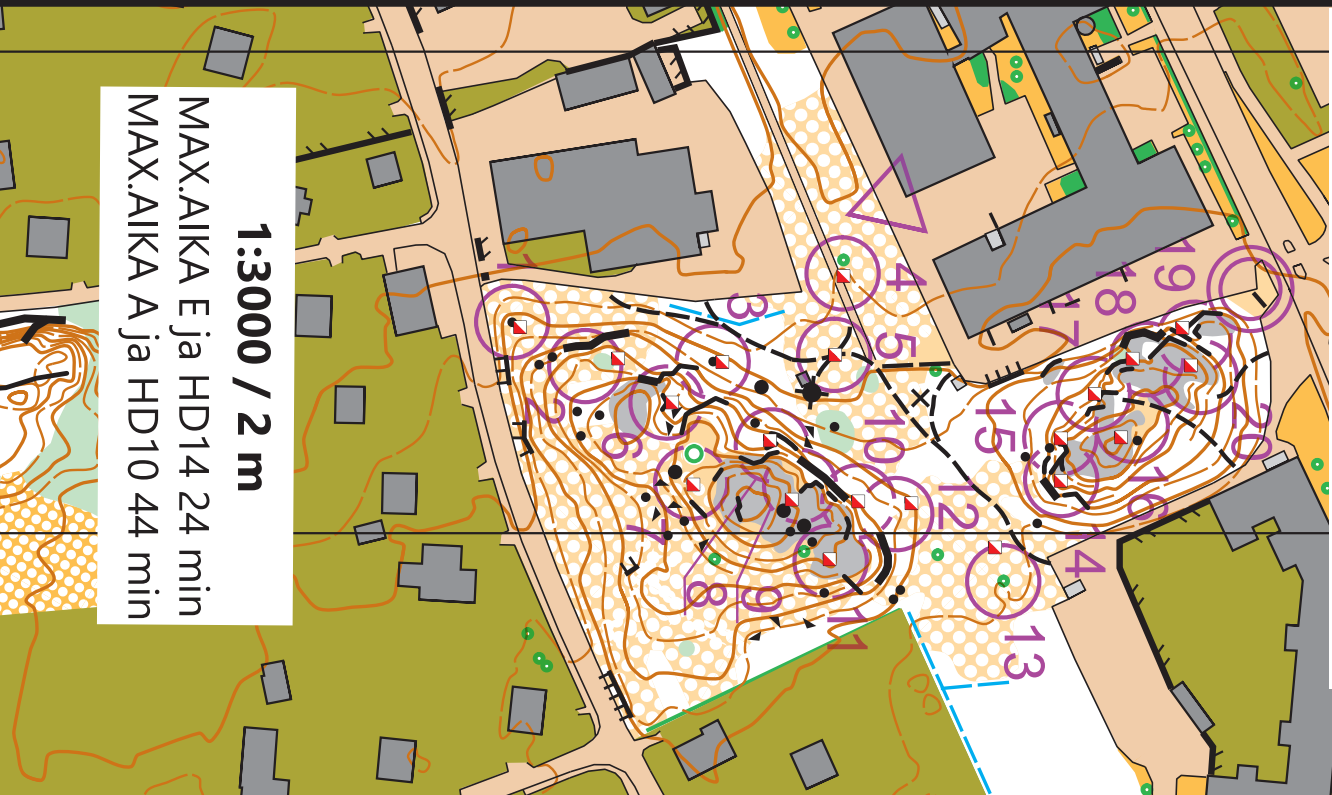

St 1				
1	↓	⊗		○
2		∩		
3		∩		
4		⊗		○
5		↗		∧

St 2				
1		↘		
2	→	↗		┌
3		•		
4		⋄		└
5	←	↗		└

St 3				
1		△		○
2		∏		◀
3		∏		
4		↗		◀
5		↗		↘

St 4				
1		○		○
2		↘		
3		■		○
4		△		
5		△		○

St 5				
1		△		○
2	→	↗		↖
3		↗		∨
4		△		○
5		△		○

St 6				
1		▲		○
2	↓	⊗		└
3	←	∩		
4		◇		┌
5	↗	∩		

ETOCC2024

European Trail

Orienteering Championships 2024

1:3000 / 2 m
 MAX.AIKA E ja HD14 24 min
 MAX.AIKA A ja HD10 44 min

	E, A, HD14, HD10	120 m	
▽		▨	
1	A	▲	○
2	A	⌞	Z
3	A	▲	○
4	A	⌞	A
5	A	— / —	A
6	A	⌞	A
7	A	⌞	A
8	A	⌞	A
9	A	⌞	Z
10	A	⌞	A
11	A	⌞	A
12	A	⌞	Z
13	A	△	○
14	A	⌞	A
15	A	⌞	A
16	A	⌞	Z
17	A	⌞	A
18	A	⌞	Z
19	A	⌞	Z
20	A	⌞	Z