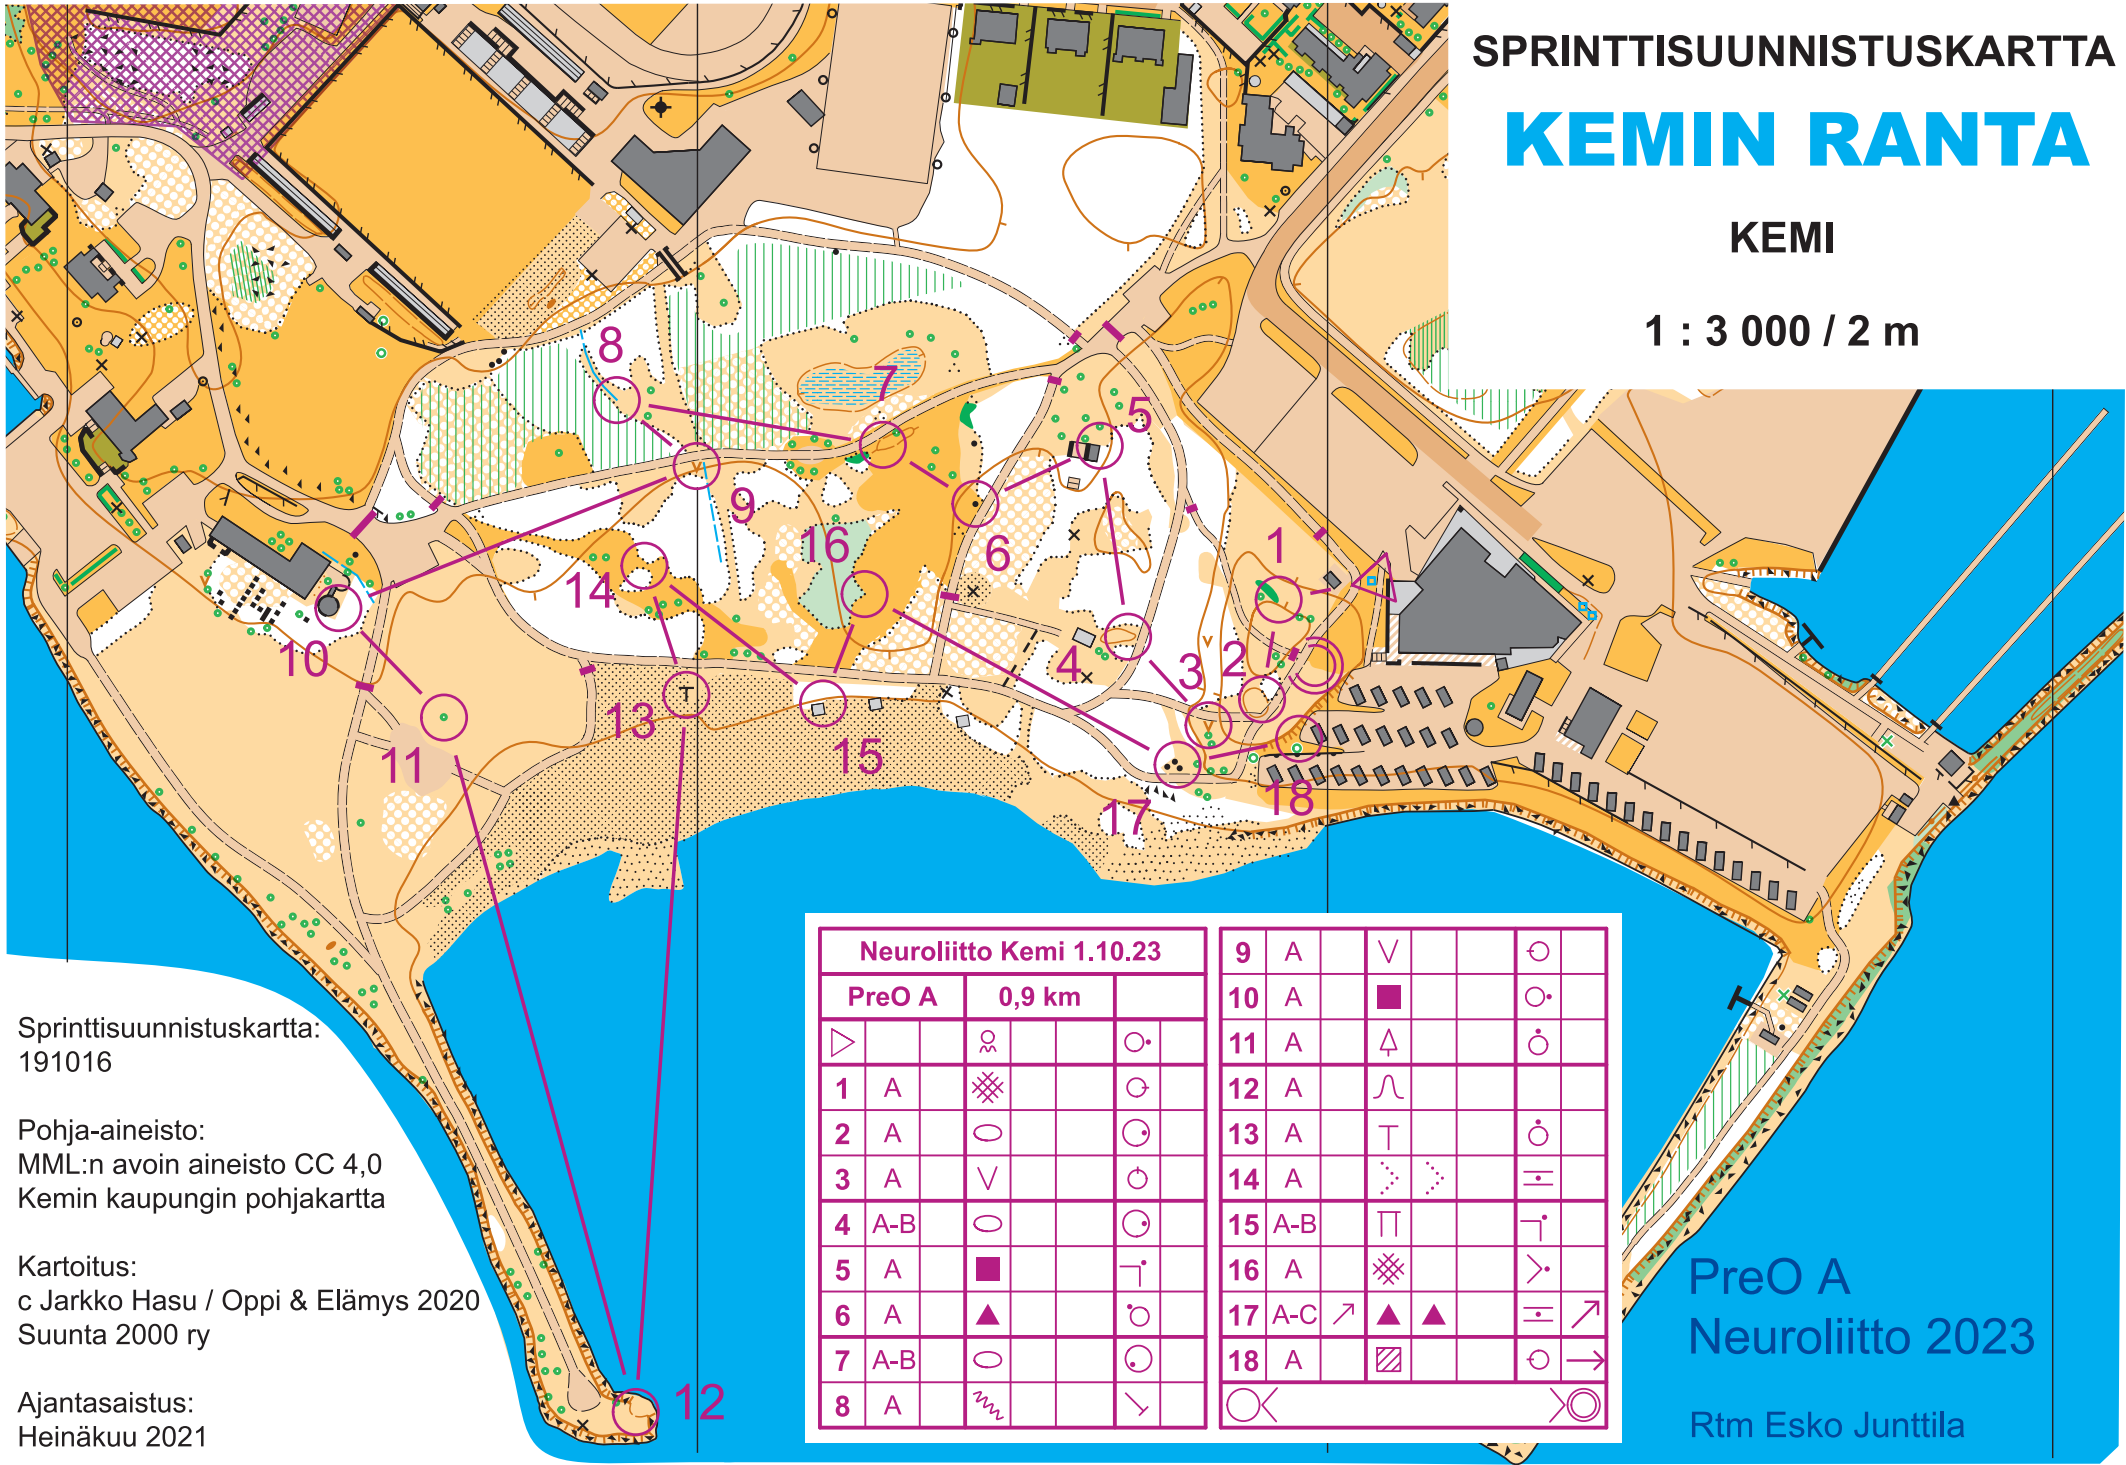

KEMIN RANTA

KEMI

1 : 3 000 / 2 m

Sprinttisuunnistuskartta:
191016

Pohja-aineisto:
MML:n avoin aineisto CC 4,0
Kemin kaupungin pohjakartta

Kartoitus:
c Jarkko Hasu / Oppi & Elämys 2020
Suunta 2000 ry

Ajantasaistus:
Heinäkuu 2021

Neuroliiitto Kemi 1.10.23				
PreO A	0,9 km			
▷	⊗		○	
1 A	⊗		○	
2 A	○		○	
3 A	∇		○	
4 A-B	○		○	
5 A	■		⊥	
6 A	▲		○	
7 A-B	○		○	
8 A	⋈		∇	
9 A	∇		○	
10 A	■		○	
11 A	⊥		○	
12 A	∩			
13 A	⊥		○	
14 A	⋈	⋈	⋈	
15 A-B	⊥		⊥	
16 A	⊗		∩	
17 A-C	↗	▲	▲	↗
18 A	▨		○	→
	⊗		⊗	

PreO A
Neuroliiitto 2023
Rtm Esko Junttila