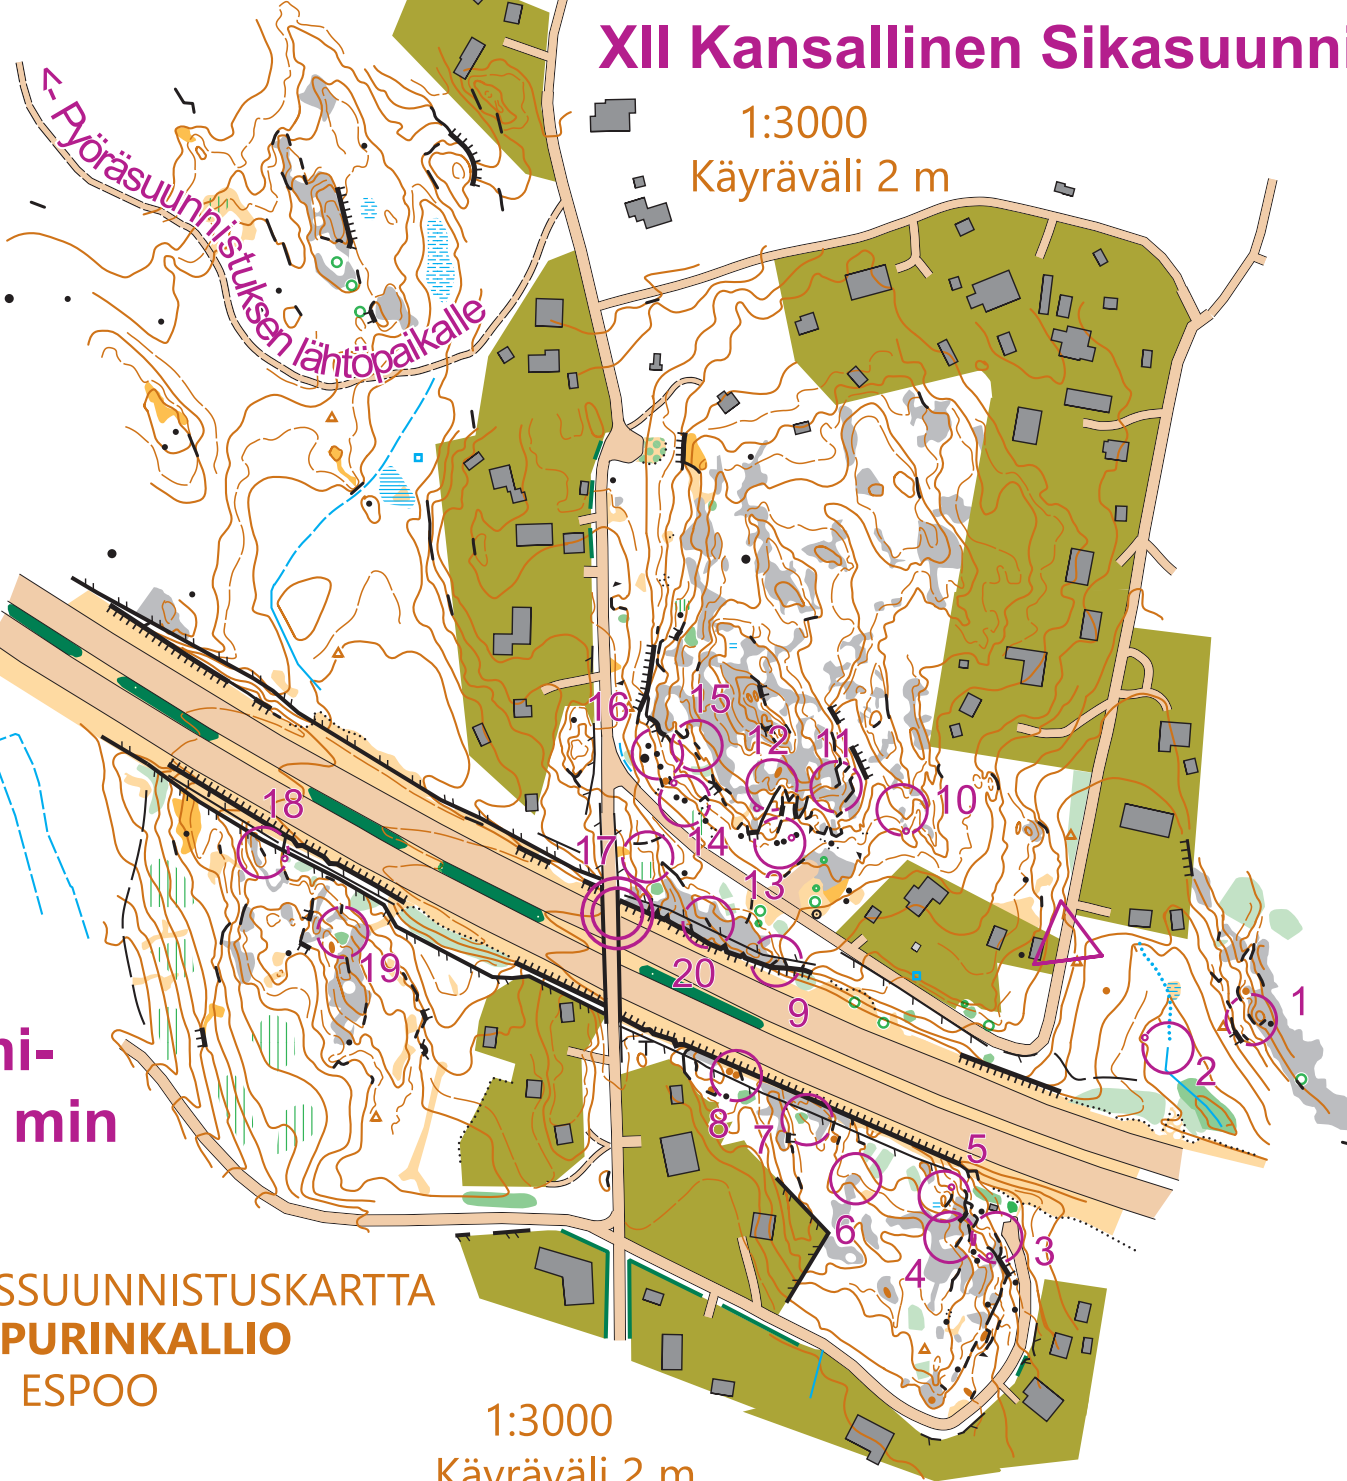

# XII Kansallinen Sikasuunnistus 15.4.2023

1:3000  
Käyräväli 2 m

**Maksimi-  
aika 30 min**

TARKKUUSSUUNNISTUSKARTTA  
**NUPURINKALLIO**  
ESPOO

1:3000  
Käyräväli 2 m

Sprintti		0,3 km			
▷					
1	32	⊞		⊙	
2	45	⊞		⊞	
3	31	⊞		⊞	
4	35	⊞			
5	33	⊙		⊙	
6	36	⊞		⊞	
7	37	⊞		⊙	
8	38	↘ •		⊙	
9	46	← ⊞		↗	
10	48	⊞			
11	50	→ ⊞		↘	
12	44	⊞			
13	47	← ▲ ▲		⊞	
14	49	→ ▲		⊙	
15	42	⊞			
16	43	↗ ▲		⊙	
17	41	⊞			
18	34	⊞			
19	40	⊞		⊙	
20	39	⊞			
⊙		40 m		⊙	