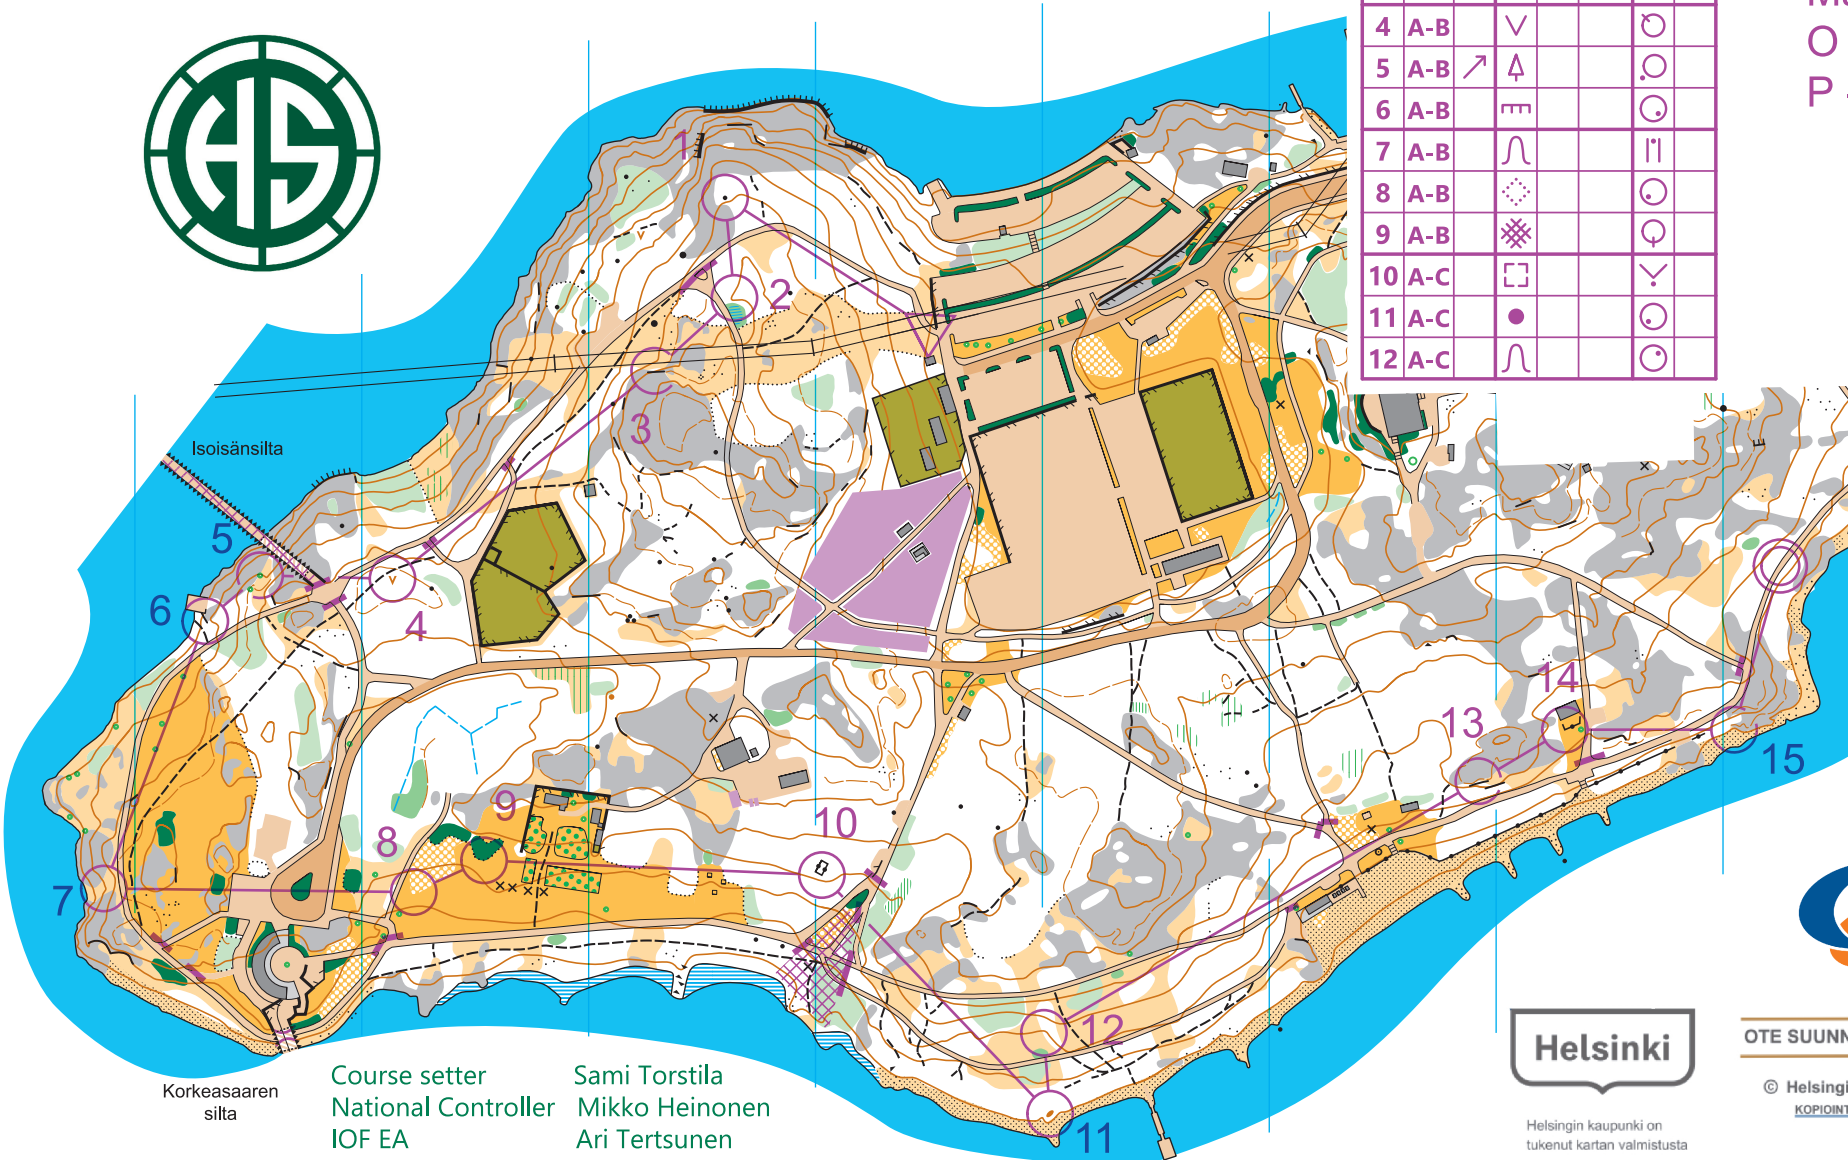

SPRINTTISUUNNISTUSKARTTA  
**MUSTIKKAMAA**  
 HELSINKI

1:4000  
 Contour Interval 2m

**SM PreO - osa 2**  
**IOF WRE Event**  
**7.5.2023**

Stadi TrailO PreO2			
A / DH14 A	1,5 km		
▷			
1 A-B	▲		○
2 A-B	⌋		○
3 A-C	≡		○
4 A-B	∇		○
5 A-B ↗	↑		○
6 A-B	≡		○
7 A-B	∩		∩
8 A-B	⊛		○
9 A-B	⊗		○
10 A-C	□		∇
11 A-C	●		○
12 A-C	∩		○

13 A-B	∩		○
14 A-C	↗		∇
15 A-B ↙	∩		
○	90 m		⊙

Max times:  
 O - 90 min  
 P - 105 min

Korkeasaaren silta

Course setter  
 National Controller  
 IOF EA

Sami Torstila  
 Mikko Heinonen  
 Ari Tertsunen

Helsinki