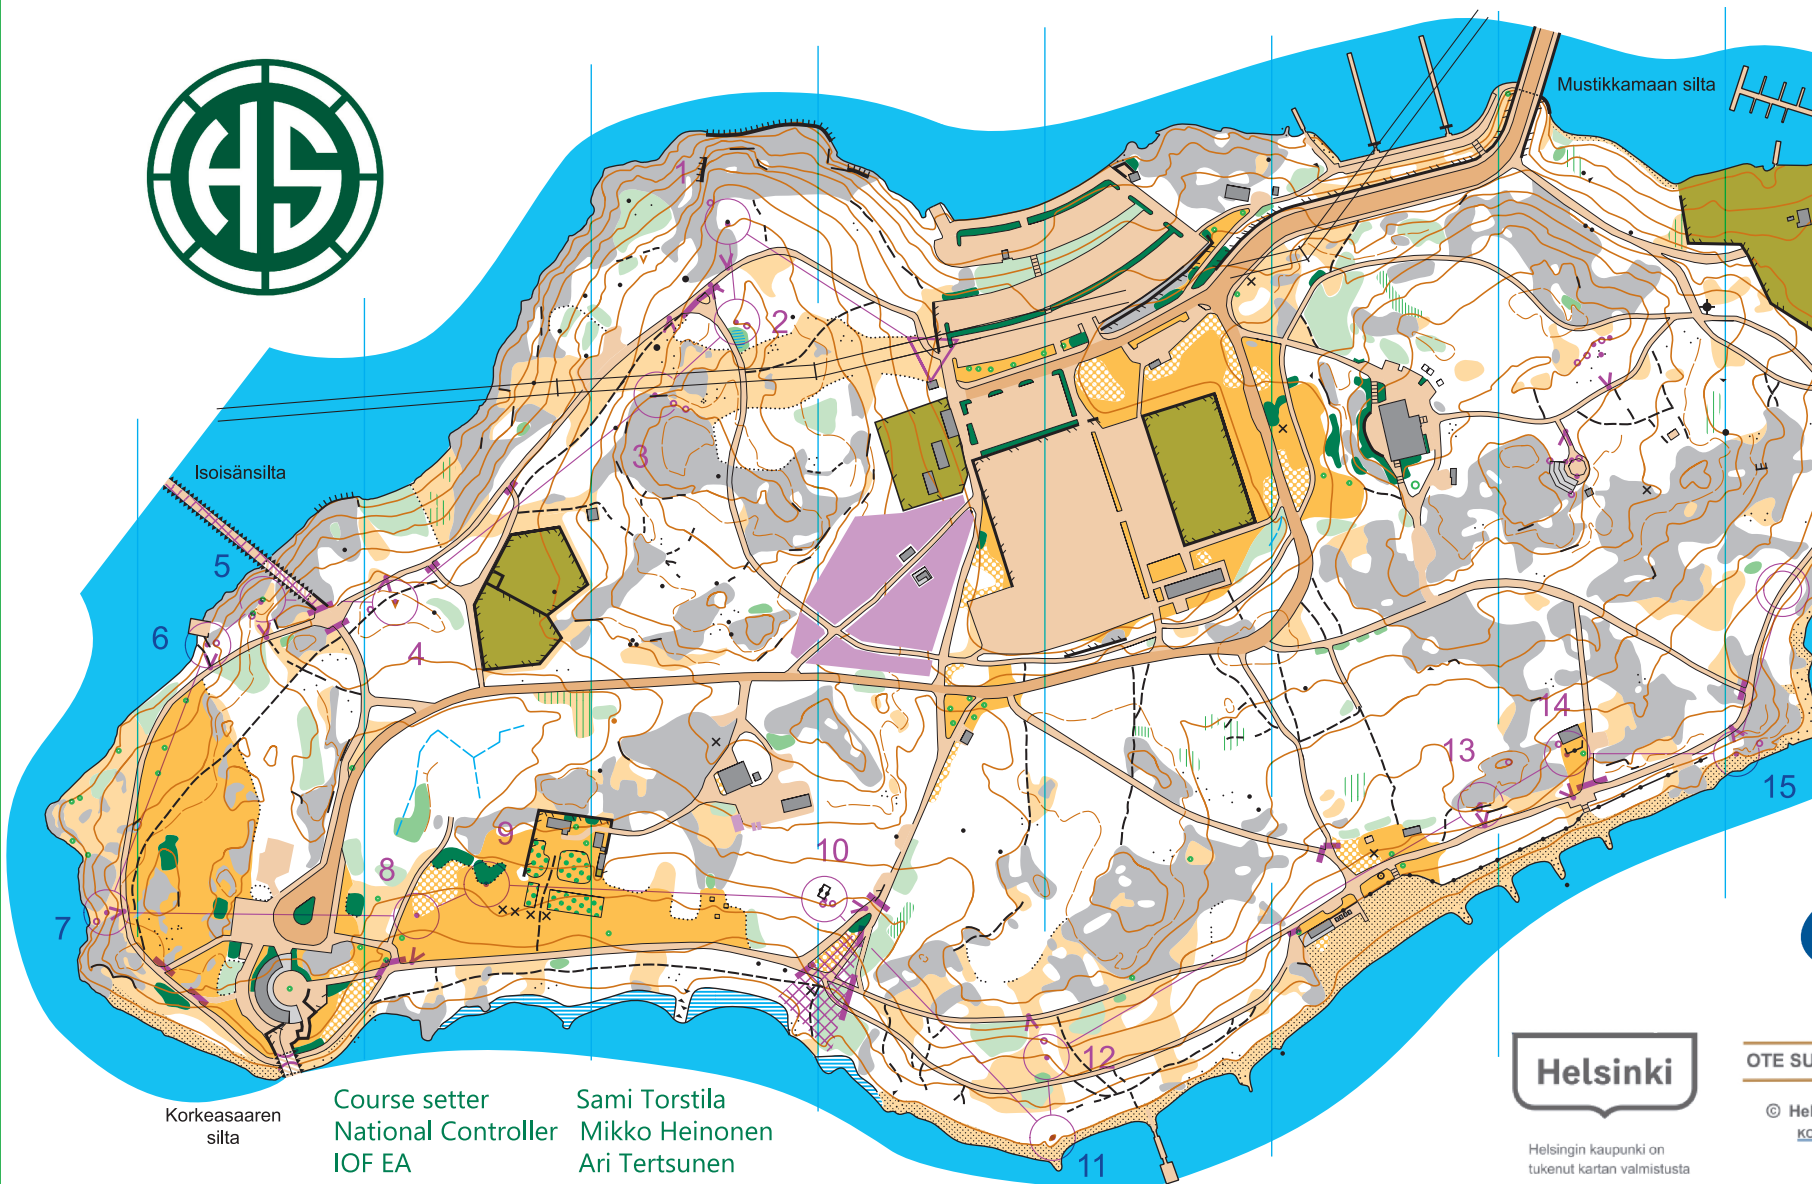

SPRINTTISUUNNISTUSKARTTA
MUSTIKKAMA
HELSINKI

1:4000
Contour Interval 2m

SM PreO - osa 2
IOF WRE Event
7.5.2023

- ✓ Viewing Point
- Correct Flag
- × Zero position
- False Flag

SOLUTIONS
A – DH14A

- 1 B
- 2 B
- 3 C
- 4 A
- 5 B
- 6 A
- 7 B
- 8 A
- 9 B
- 10 C
- 11 C
- 12 B
- 13 B
- 14 C
- 15 B

Time Controls
TC1 - CFD
TC2 - CEB

Korkeasaaren silta

Course setter
National Controller
IOF EA

Sami Torstila
Mikko Heinonen
Ari Tertsunen

Helsingin kaupunki on
tukenut kartan valmistusta

OTE SUUNNISTUSKARTTA 191708