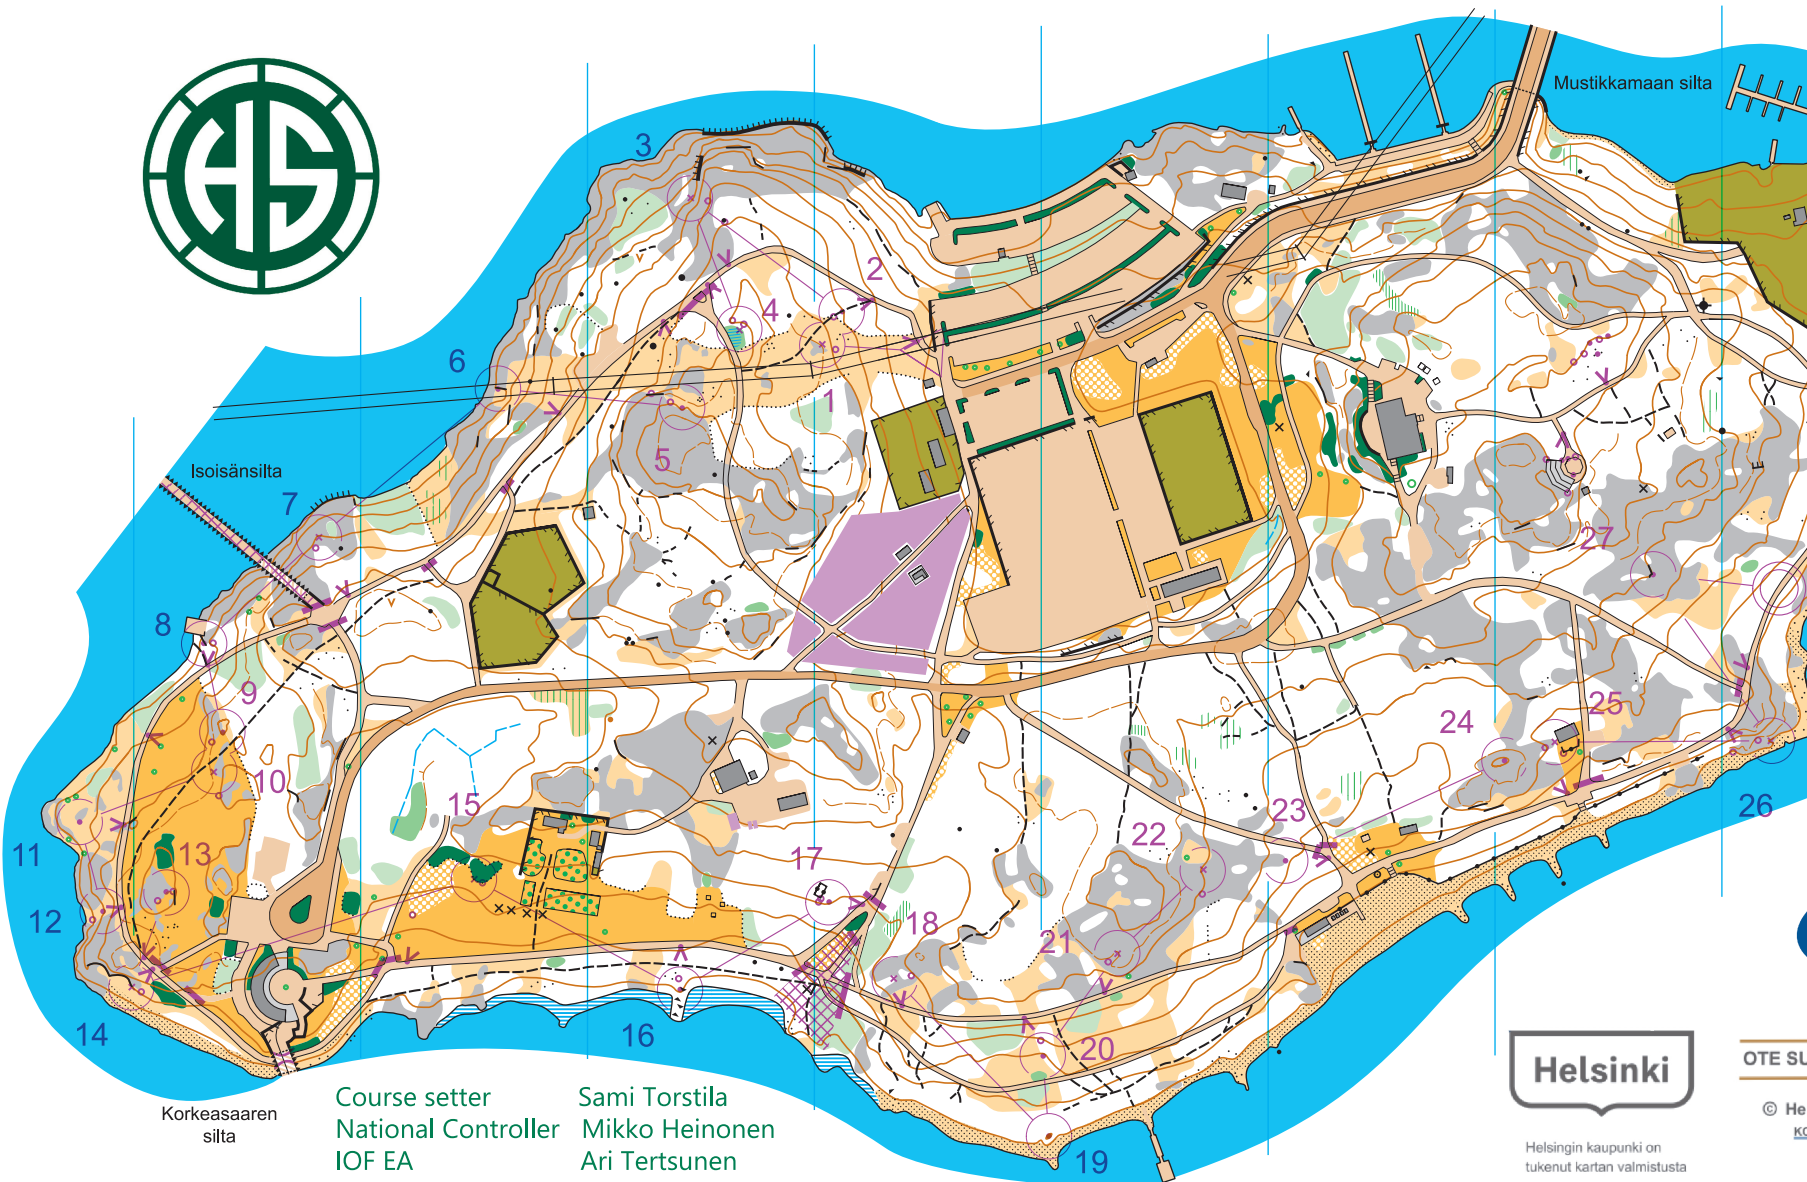

SPRINTTISUUNNISTUSKARTTA
MUSTIKKAMA
 HELSINKI

1:4000
 Contour Interval 2m

SM PreO - osa 2
IOF WRE Event
7.5.2023

- ▼ Viewing Point
- Correct Flag
- × Zero position
- False Flag

SOLUTIONS ELIT

- 1 Z
- 2 B
- 3 Z
- 4 Z
- 5 A
- 6 A
- 7 Z
- 8 A
- 9 A
- 10 Z
- 11 A
- 12 B
- 13 B
- 14 Z
- 15 Z
- 16 A
- 17 B
- 18 Z
- 19 C
- 20 B
- 21 Z
- 22 Z
- 23 B
- 24 A
- 25 Z
- 26 Z
- 27 A

Time Controls
 TC1 - CFD
 TC2 - CEB

OTE SUUNNISTUSKARTTA 191708

© Helsingin Suunnistajat
 KOPIOINTI KIELLETTY!

Course setter
 National Controller
 IOF EA

Sami Torstila
 Mikko Heinonen
 Ari Tertsunen

Helsingin kaupunki on
 tukenut kartan valmistusta