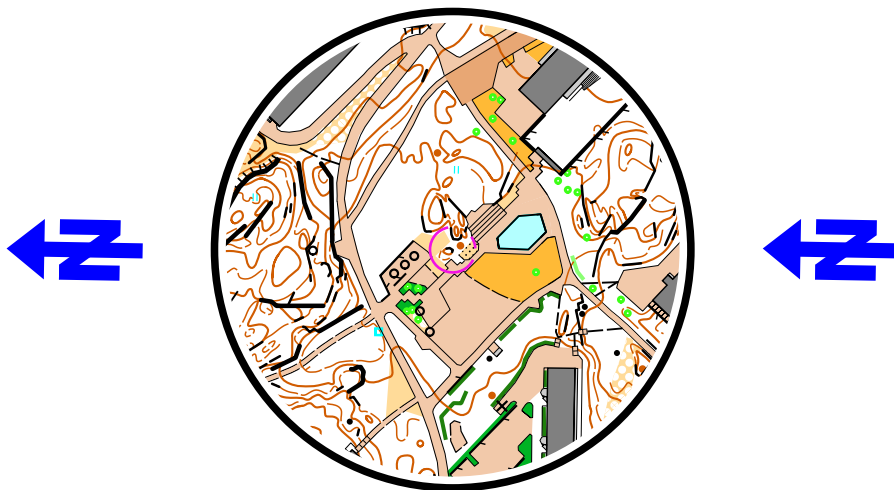

Station: 7

1:3 000

2 A-F m Q

A	B	C	D	E	F	Z

Station: 7

1:3 000