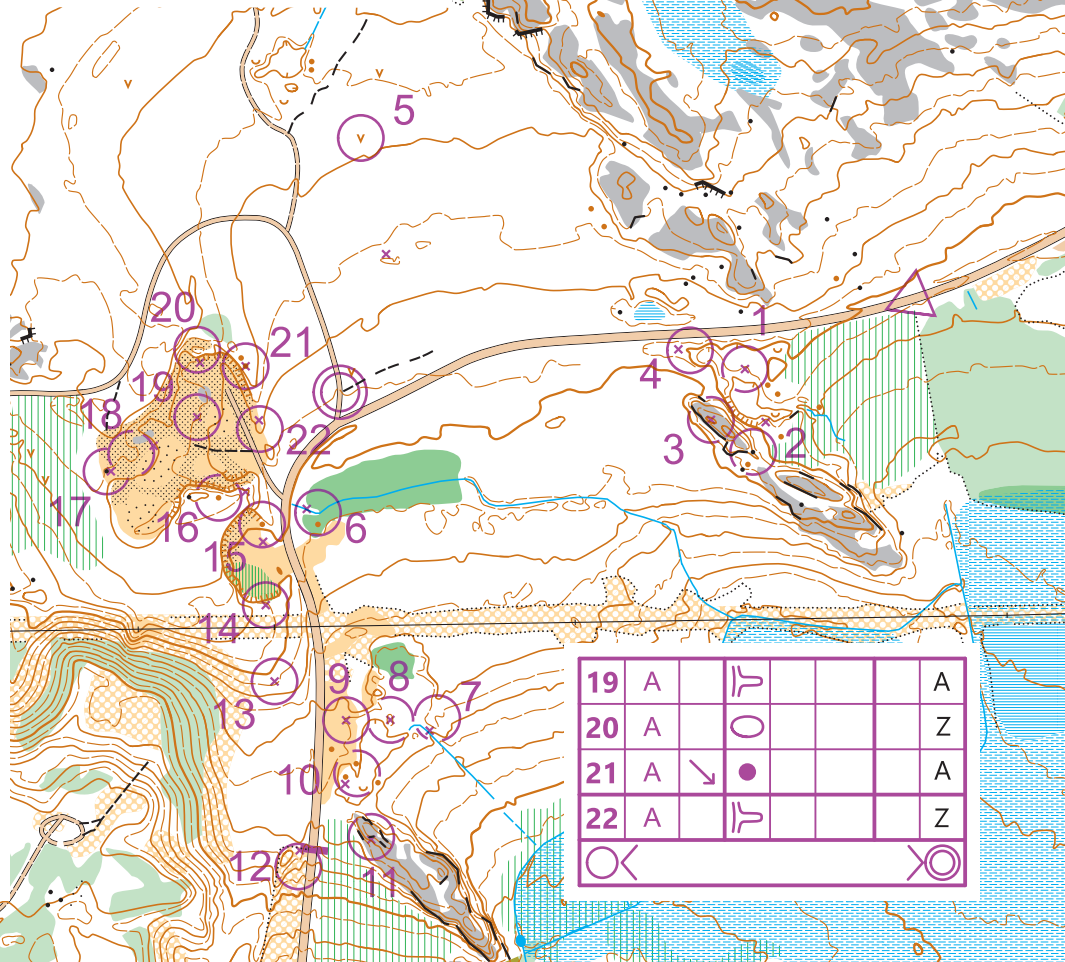

MAKSIMIAIKA 93 min
1:4000 / 2,5 m

Leirin yö 10.12.2022

A		0,9 km		
▷				
1	A	∩		A
2	A	▲	○	Z
3	A	○		A
4	A	∩		Z
5	A	∇	♀	Z
6	A	⊞	<	Z
7	A	∩		Z
8	A	○		A
9	A	∩		A
10	A	∩		Z
11	A		E	A
12	A		∩	Z
13	A	∩		A
14	A	∩		A
15	A	●		Z
16	A	●		Z
17	A	▲	○	A
18	A	∩		Z

19	A		∩		A
20	A		○		Z
21	A	∇	●		A
22	A		∩		Z
○		<		⊗	