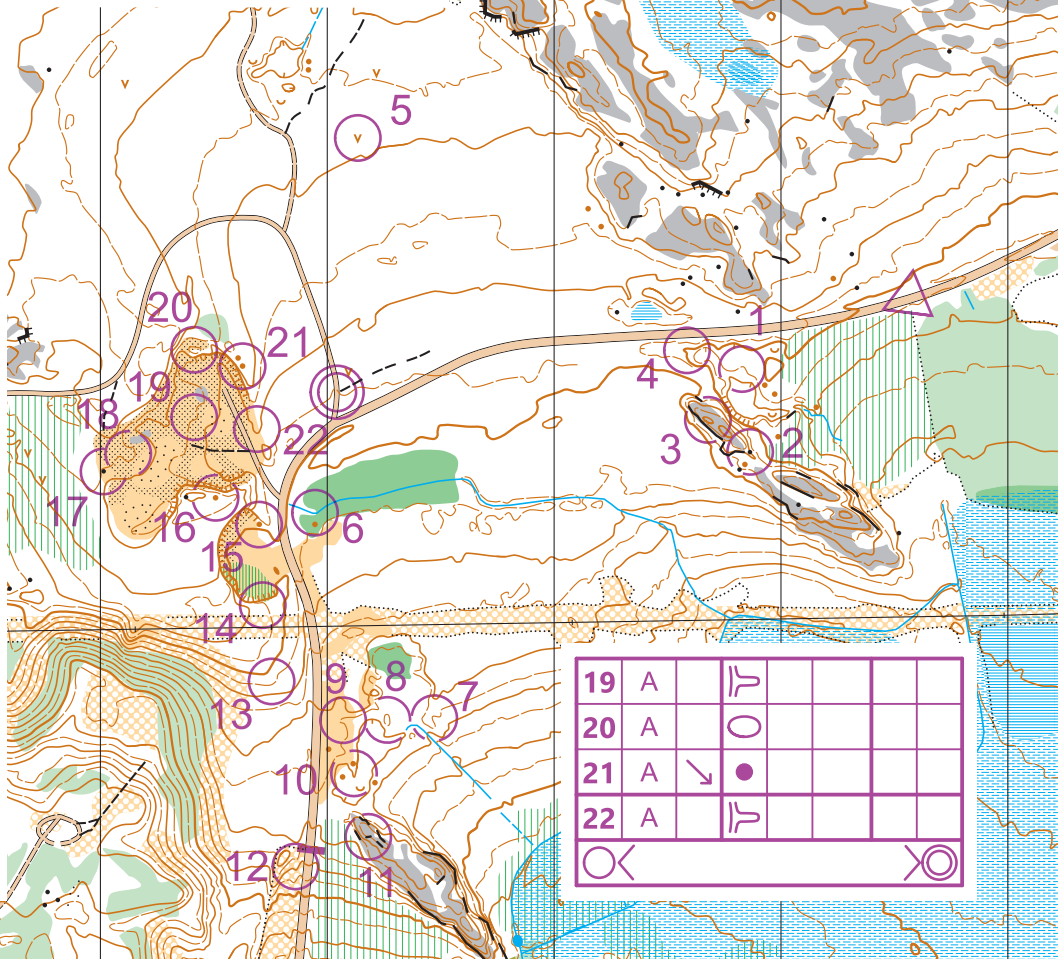

MAKSIMIAIKA 93 min
1:4000 / 2,5 m

Leirin yö 10.12.2022

A 0,9 km

▷				
1	A	∩		
2	A	▲		◊
3	A	○		
4	A	∩		
5	A	∇		♀
6	A	∩	<	
7	A	∩		
8	A	○		
9	A	∩		
10	A	∩		
11	A		E	
12	A		∩	
13	A	∩		
14	A	∩		
15	A	●		
16	A	●		
17	A	▲		◊
18	A	∩		

19	A		∩		
20	A		○		
21	A	∇	●		
22	A		∩		

○ >