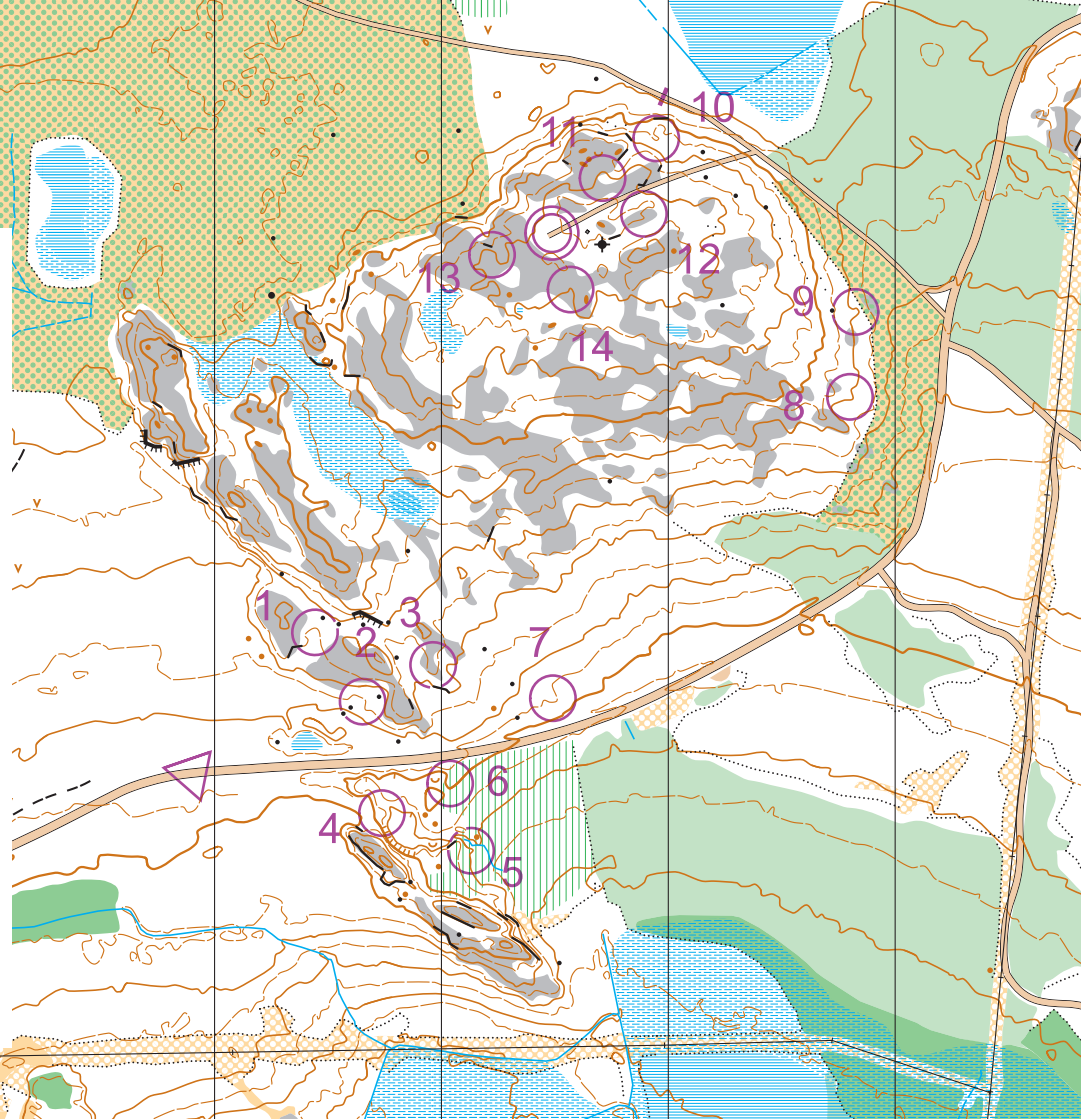

Elit		0,8 km			66min	
▷						
1	A	∩				○
2	A	∩				○
3	A	∩				○
4	A	∩				
5	A	∩				
6	A	∩				
7	A	∩				
8	A	∩				
9	A	∩				
10	A	∩				
11	A	∩				
12	A	∩				○
13	A	∩				○
14	A	∩				

Elit		0,8 km			66min	
▷						
1	A	∩			○	
2	A	∩			○	
3	A	∩			○	
4	A	∩				
5	A	∩				
6	A	∩				
7	A	∩				
8	A	∩				
9	A	∩				
10	A	∩				
11	A	∩				
12	A	∩			○	
13	A	∩			○	
14	A	∩				
○	◁					○