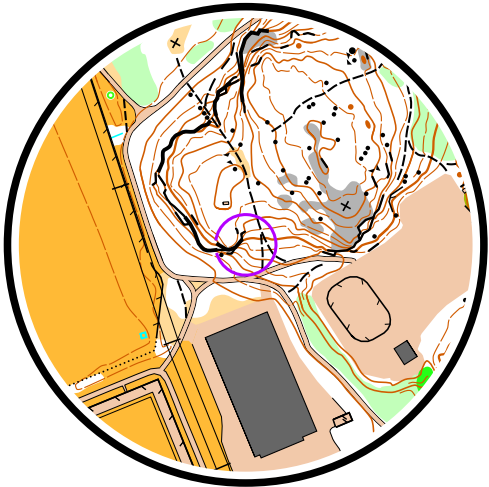

Station: 4

1:3 000, 2 m

1	A-F	∩			

1

A	B	C	D	E	F	Z