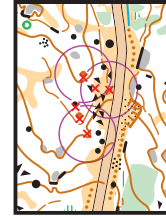

TARKKUUSSUUNNISTUSKARTTA

TORNIKALLIO

1:3000, 2m

Aikarasti:
AFE

Ratamestari
Lauri Mäkinen

Valvoja
Janne Seppälä

Kartoitus 4-7/2021
Janne Seppälä

Maximiaika
Avoin sarja 96min
P-sarja 106min

Zero-toleranssi 4m

Keskikesän tarkkuussuunnistus

Elit		1,0 km	96min
▷			
1	A	⊞	⊞
2	A	⊞	
3	A	⊞	
4	AB	▲	○
5	A	▲	○
6	AB	▲	○
7	A	∇	○
8	A	▲	○
9	A	▲	
10	A	⊞	⊞
11	AB	⊞	
12	AB	⊞	○
13	A	▲	○
14	AB	▲	○
15	A	▲	○
16	AB	○	○
17	A	▲	○
18	AC	∩	
19	A	●	
20	AB	○	
21	AC	∩	○
22	A	▲	○