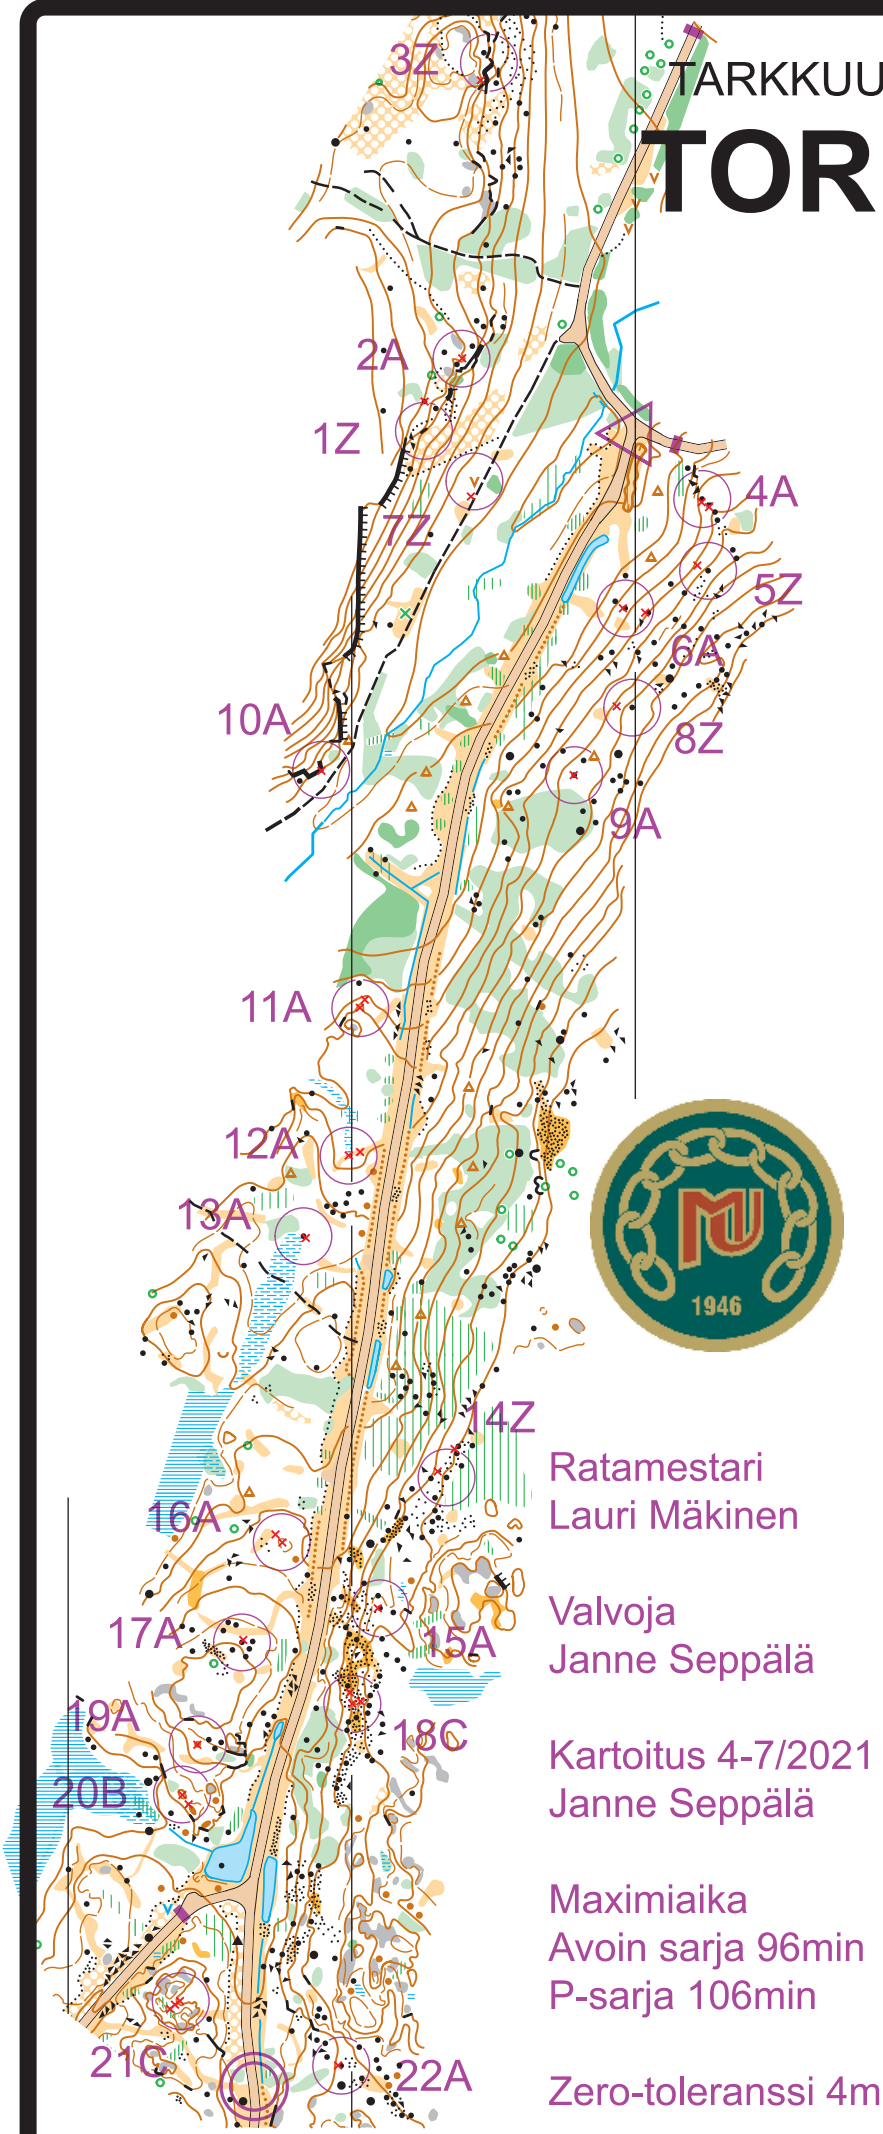

TARKKUUSSUUNNISTUSKARTTA

TORNIKALLIO

1:3000, 2m

Aikarasti:
AFE

Ratamestari
Lauri Mäkinen

Valvoja
Janne Seppälä

Kartoitus 4-7/2021
Janne Seppälä

Maximiaika
Avoin sarja 96min
P-sarja 106min

Zero-toleranssi 4m

Keskikesän tarkkuussuunnistus

Elit		1,0 km	96min
▷			
1	A	⊞	⊞
2	A	⊞	
3	A	⊞	
4	AB	▲	○
5	A	▲	○
6	AB	▲	○
7	A	∇	○
8	A	▲	○
9	A	▲	
10	A	⊞	⊞
11	AB	⊞	
12	AB	⊞	○
13	A	▲	○
14	AB	▲	○
15	A	▲	○
16	AB	○	○
17	A	▲	○
18	AC	∩	
19	A	●	
20	AB	○	
21	AC	∩	○
22	A	▲	○