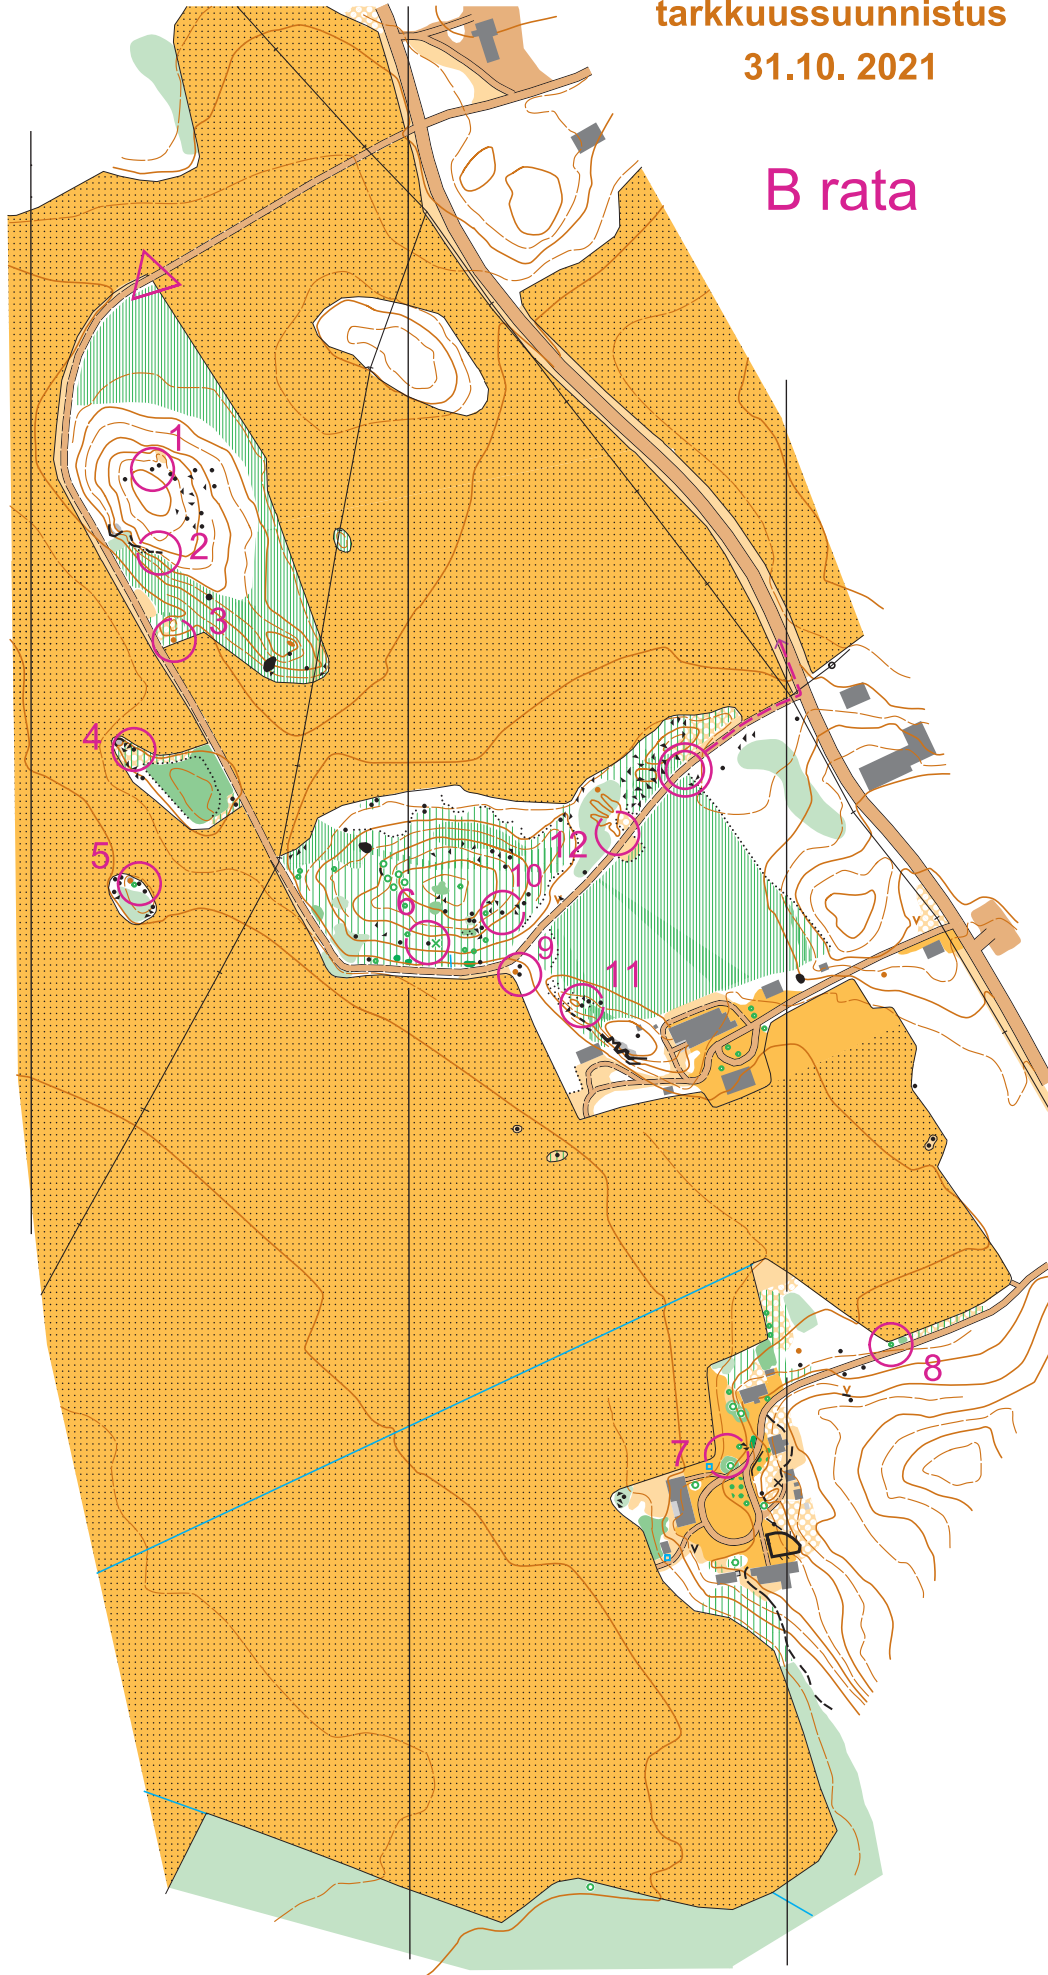

Ote keskeneräisestä kartasta

# MÄTIKKÖ

MÄNTSÄLÄ

1 : 4000

käyräväli 2 m

Kartoitus ja piirtäminen 10/21  
Matti Inkinen

Sallittu reitti, jolta ei saa poistua

Maalaismaisema  
tarkkuussuunnistus

31.10.2021

B rata

B	600		
1	AC ↙ ▲		♂
2	AC → ▯		
3	AB ●		
4	AC ▲		♂
5	AC ↖ ▲		♂
6	AD ▲		♀
7	AE ▯		♂
8	AE ↑		♂
9	AB ↓ ▲		♂
10	AD ▲		♀
11	AB ← ▲		♂
12	AE ○		♀