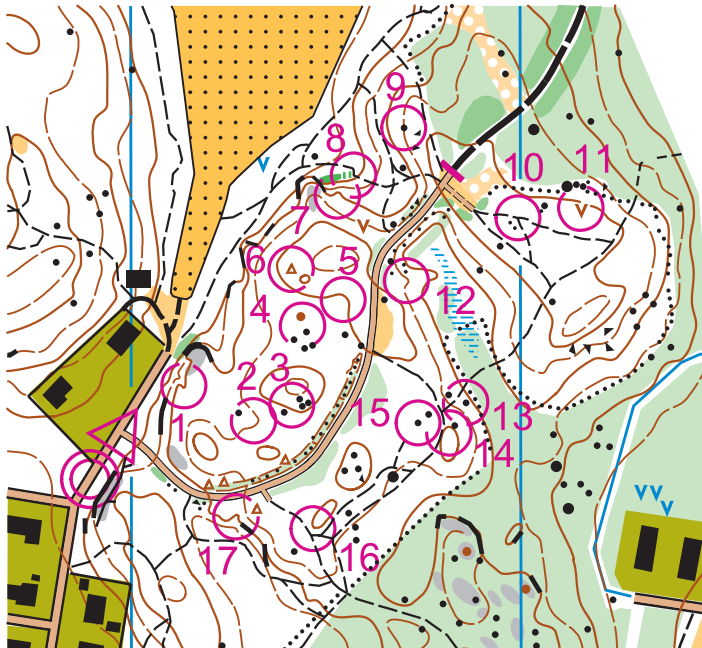

Ote suunnistuskartasta

Tarkkuussuunnistusharjoitus Mäntsälässä 28.8.2021

RIIHENMÄKI

MÄNTSÄLÄ

1 : 4000

käyräväli 5 m

tarkistuksia 8/2021
Martti Inkinen

Suoritus-aika
72 min

Sallitut reitit

	A	700		
▶				
1	AC	⤴		⏏
2	AD	⤴		⊙
3	AD ←	▲ ▲		⏏
4	AB ↗	● ▲		⏏
5	AC	⤴		⊙
6	A	★		⊙
7	A	⤴		
8	A ↓	↘		<
9	A	▲		⊙
10	AD	↘ y		
11	AD	∨		
12	AB	⤴		
13	AE	▲		
14	AE	○		⊙
15	AE ↙	▲		⊙
16	AB	○		⊙
17	AB	⤴		⏏