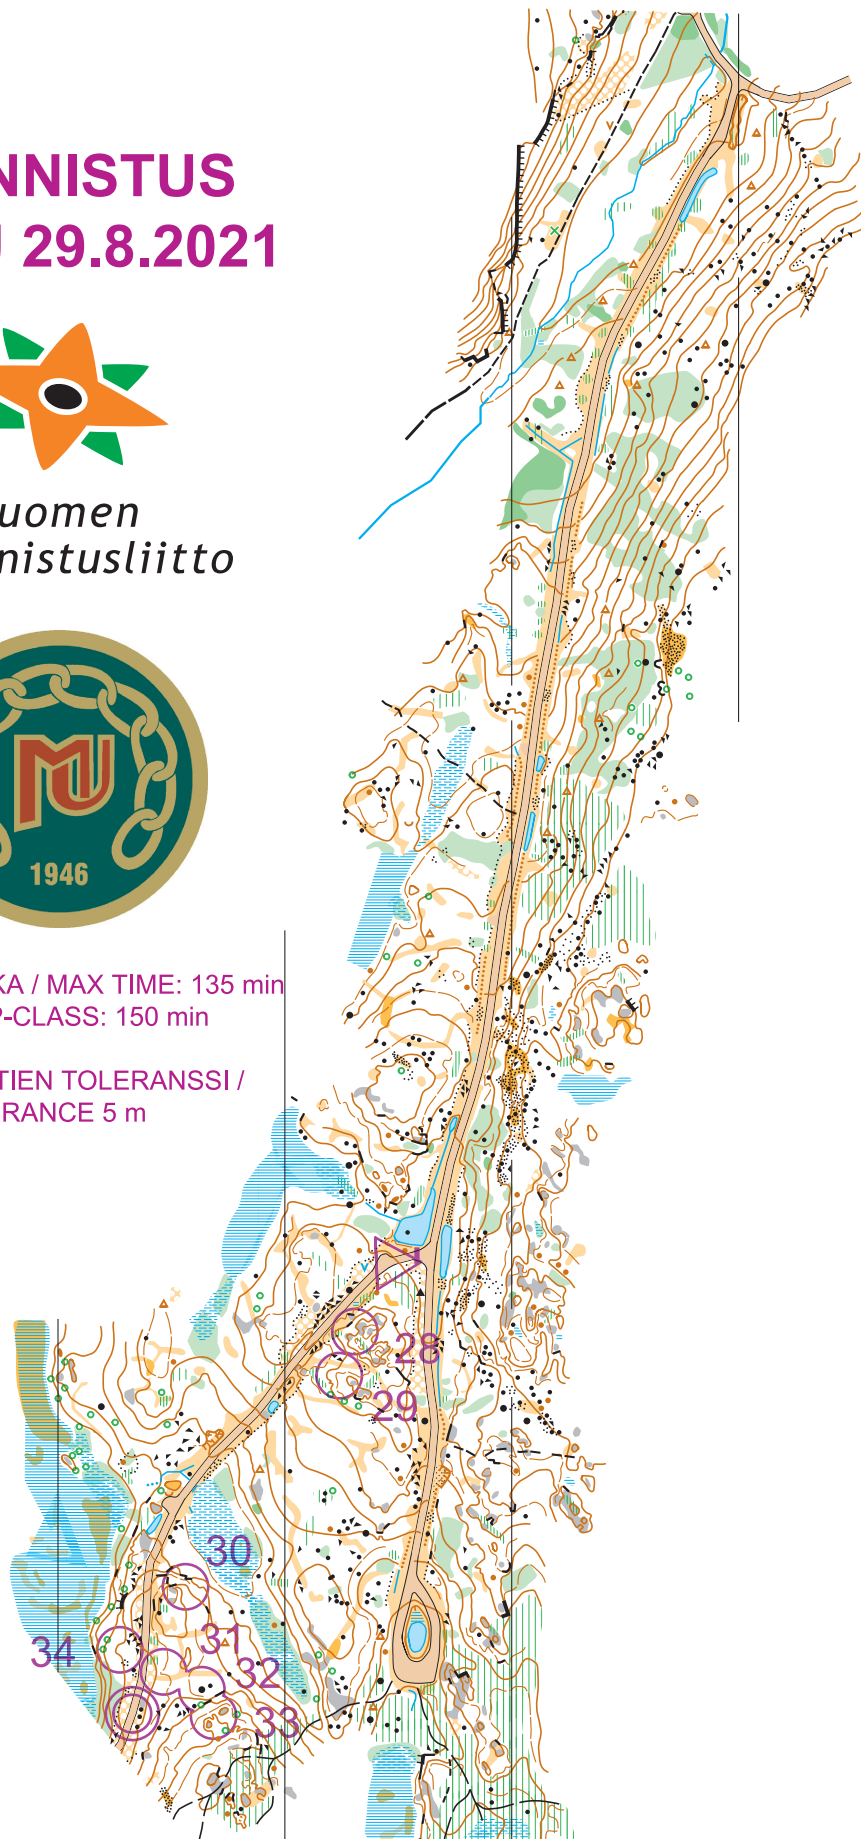

# TARKKUUSSUUNNISTUSKARTTA

# TORNIKALLIO

### SM-TARKKUUSSUUNNISTUS NORMAALIKILPAILU 29.8.2021

SM-normaalikilpailu 29.8.2021				
Elit		1,2 km		135min
▷				
28	AC	∩		
29	AC	∩		
30	AC	∩		
31	A	∩		⊙
32	A	∩	▲	
33	A	∩		⊙
34	AD	∩		

⊙ 20 m ⊙

Suomen  
Suunnistusliitto

MAKSIMIAIKA / MAX TIME: 135 min  
P-SARJA / P-CLASS: 150 min

NOLLARASTIEN TOLERANSSI /  
ZERO TOLERANCE 5 m

Tarkkuussuunnistuskartta  
Pohja-aineisto: MML avoimet aineistot  
Kartoitus: Janne Seppälä 4-7/2021  
Tulostus: Mäntsälän Kirjapaino 8/2021