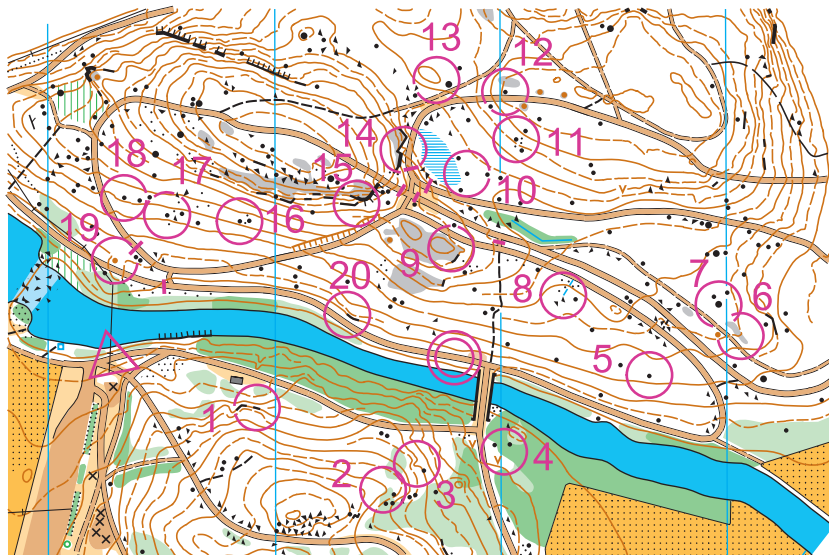

Ote keskeneräisestä sprinttisuunnistuskartasta

HIRVIHAARAN HIIHTOKESKUS

MÄNTSÄLÄ

1 : 4 000

käyräväli 2,5 m

Kartoitus:
Martti Inkinen

Tarkkuussuunnistuksen harjoitukset
Mäntsälän Hirvihaarassa 7.6. 2021

Sallittu reitti: kuntorata

Viivaa ei saa ylittää

	A		1.080		
1	AB	→	≡		
2	A		∩		⊙
3	AB		∩		
4	AB	→	∨ ▲		≡
5	A		▲		⊙
6	A		∩		⊙
7	A	↓	▲		
8	AB		≡		✓
9	AB		○		⊙
10	AE		▲		⊙
11	AE	←	▲		⊙
12	AE		▲		⊙
13	A		○		⊙
14	AB		∩		
15	AC	↙	≡		⊙
16	AB	←	▲		⊙
17	A	←	▲		⊙
18	A	←	▲		⊙
19	A		●		⊙
20	A		≡		↙

280