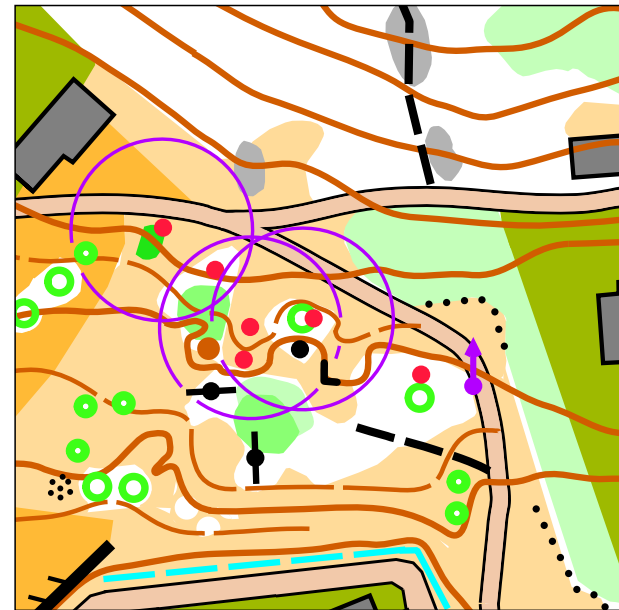

# TRAVILO, Vihti

16.5.2021, PreO

1:1 000

PreO

1.1	A-F		⊗		⊙	F
1.2	A-F		△	♣	⊙	D
1.3	A-F	≡	⌞			C

Station: 1

1:1 000

<http://tim.yq.cz>, ver. 4.1.9(9)