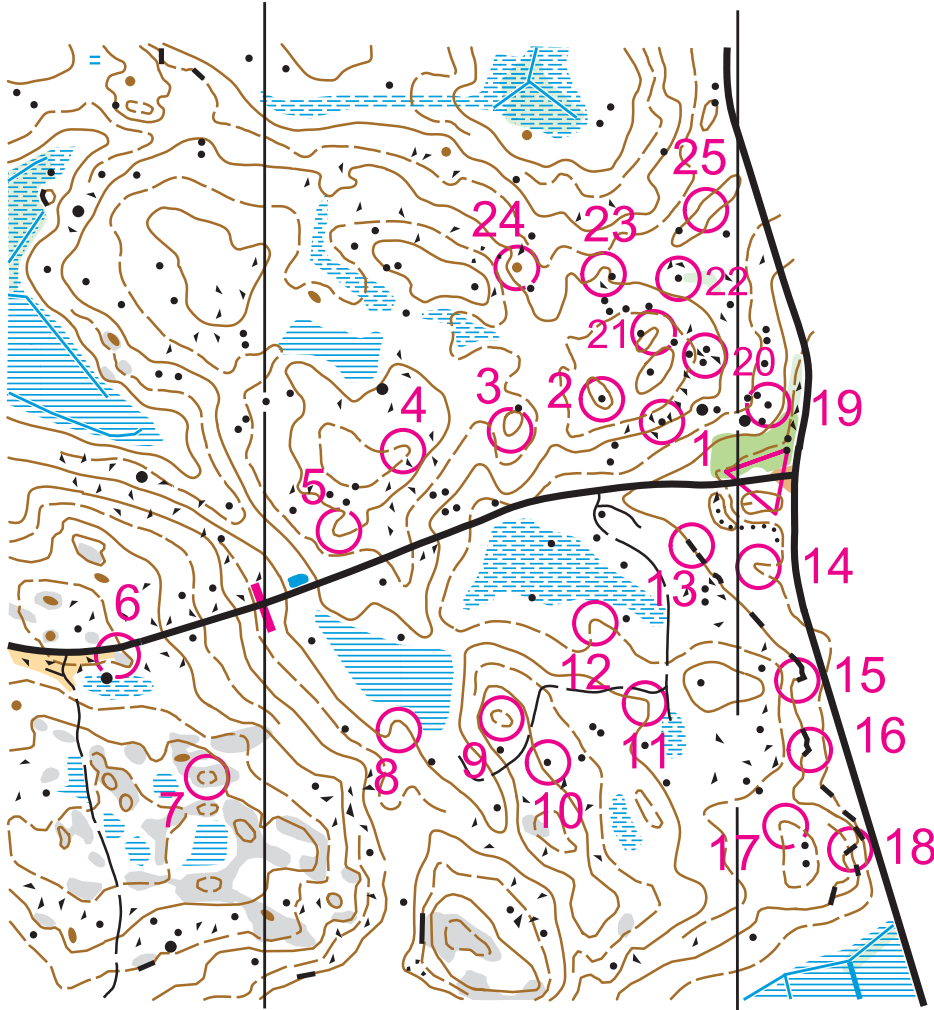

Ote suunnistuskartasta nro 071761

Tarkkuussuunnistuksen
kuntorastit Mäntsälän
Sulkavalla 1.-2.5. 2021

LAKEAKALLIO

MÄNTSÄLÄ

1 : 4000
käyräväli 5 m

tarkistuksia 4/2021
Martti Inkinen

Opastuksen alku
Nikinojantie 390
Mäntsälä

▷		/				
1	A	▲			○	
2	A	▲				
3	A	○			○	
4	A	⊥			○	
5	A	⊥			○	
6	A	✱			○	
7	A	○				
8	A	⊥				
9	A	○				
10	A	▲			○	
11	A	⊥			○	
12	A	⊥			○	
13	A	↖	⊥			
14	A	⌒				
15	A	⊥			✓	
16	A	⊥			>	
17	A	○			○	
18	A		⊥			
19	A	→	▲		○	
20	A	→	▲	▲		
21	A	○			○	
22	A	▲			○	
23	A	⊥				
24	A	●				
25	A	○				

Nimi

Seura

1A	2A	3A	4A	5A	6A	7A	8A	9A	10A	11A	12A	13A
1Z	2Z	3Z	4Z	5Z	6Z	7Z	8Z	9Z	10Z	11Z	12Z	13Z
14A	15A	16A	17A	18A	19A	20A	21A	22A	23A	24A	25A	
14Z	15Z	16Z	17Z	18Z	19Z	20Z	21Z	22Z	23Z	24Z	25Z	