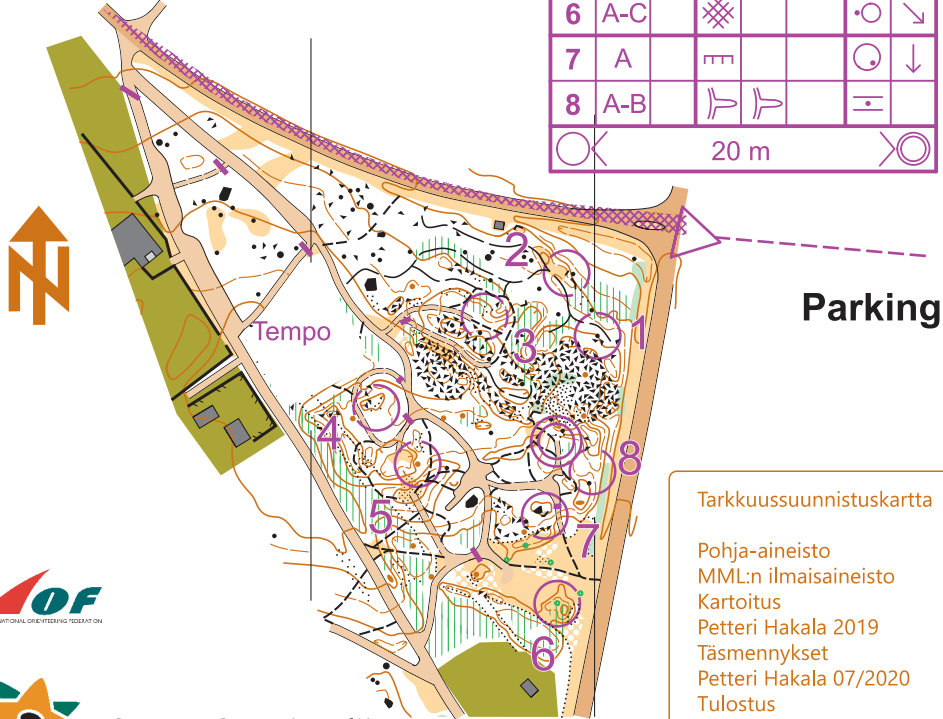

Tarkkuussuunnistuskartta

Virkatie

1:4000 / 2,5 m

SASTAMALA

Tarkkuussuunnistuksen SM -kilpailut 8. - 9. 8 2020
Modell

		SM Modell 8.8.2020					
Modell		0,85 km					
	▷		/ /	×			
1	A-B	▲			○		
2	A-B	↖	≡				
3	A-C	⌢			⌢ →		
4	A-B	○			○		
5	A-B	•					
6	A-C	⊗			○ ↘		
7	A	≡			○ ↓		
8	A-B	⌢	⌢		⌢		
	○	20 m			○		

Max time 51 min
P class 57 min

Tarkkuussuunnistuskartta

Pohja-aineisto
MML:n ilmaiseineisto
Karttoitus
Petteri Hakala 2019
Täsmennykset
Petteri Hakala 07/2020
Tulostus
Vammaspaino

Suomen Suunnistusliitto

VAMMASPAINO