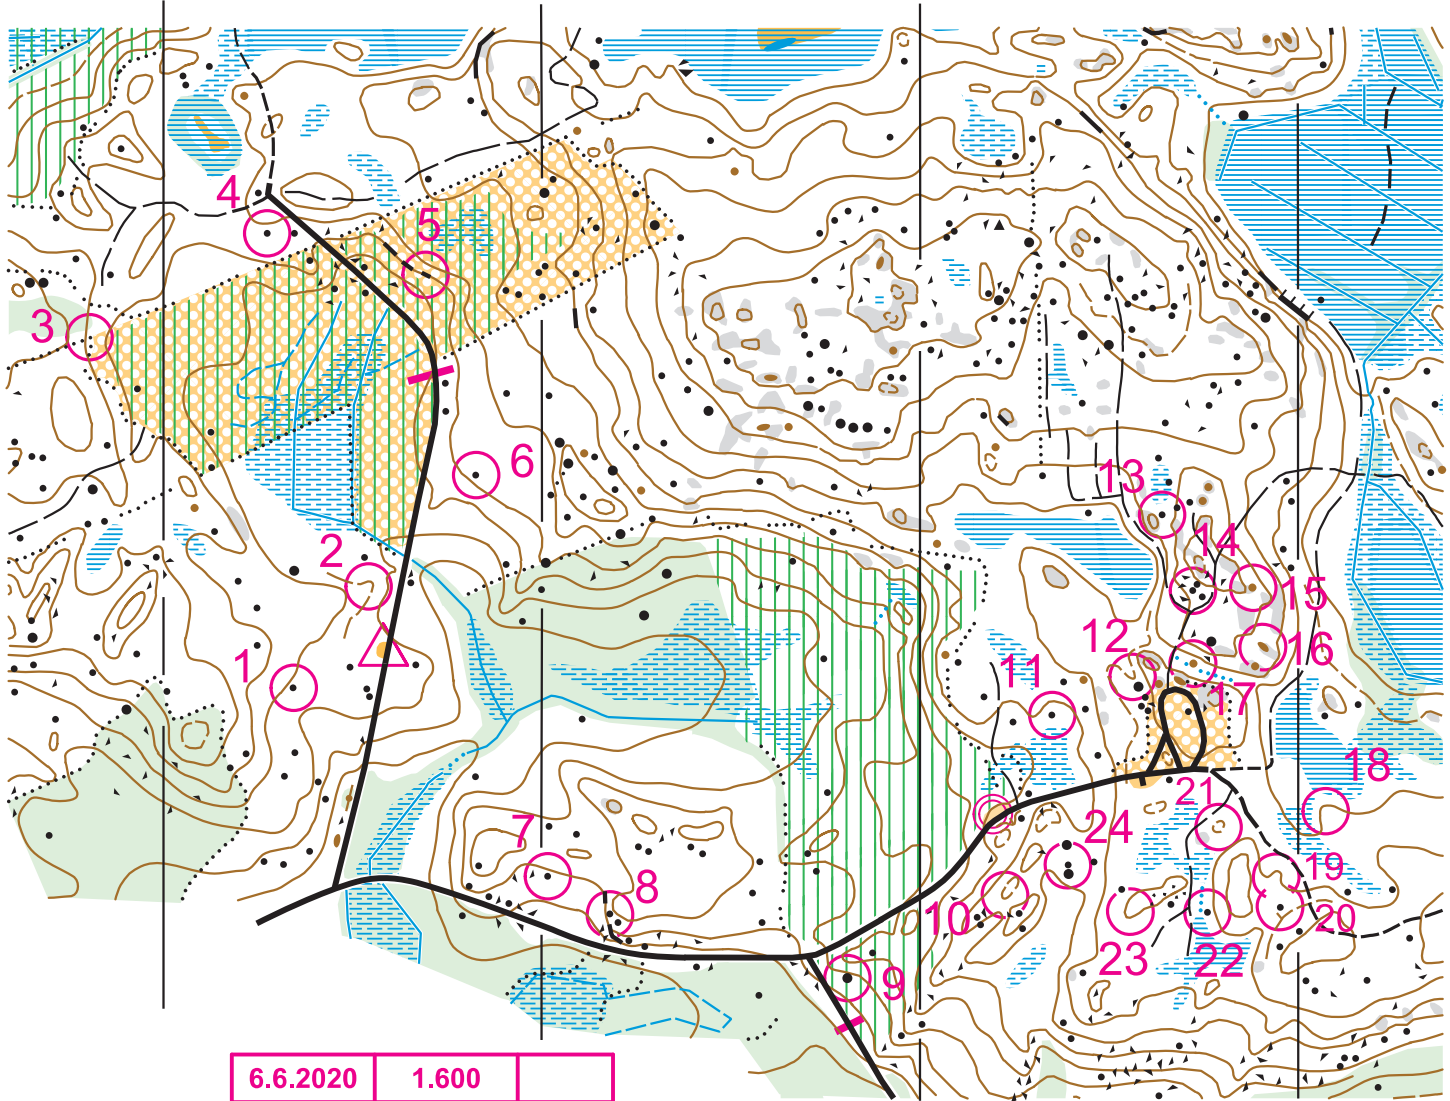

LAKEAKALLIO

1 : 5000

käyräväli 2,5 m

HAUSJÄRVI MÄNTSÄLÄ

tarkistuksia 5/2020:
Martti Inkinen

6.6.2020	1.600		
▷		/ y	
1 AB	▲		○
2 AB	⌂		○
3 A	⋯		┌
4 A	▲		
5 AC	↘ E		
6 AB	▲		○
7 AB	▲		○
8 A	↖ ▲		○
9 AB	▲		○
10 AC	○		○
11 AC	▲		○
12 A	∩		

13 A	↙	▲		○
14 A	←	▲		○
15 A		●		
16 A		●		
17 A		●		○
18 AE		⌂		○
19 AE		⌂		
20 AE		▲		○
21 A		○		
22 A		▲		○
23 AE		○		○
24 AE	↑	▲		○