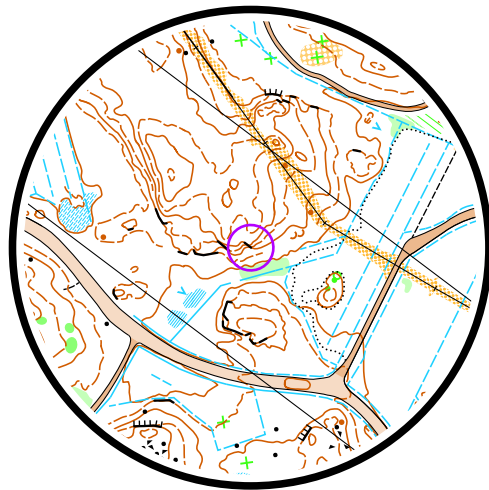

F

Z

Asema/Station: **4**
 Tehtävät/Tasks: 5
 Aikaraja/Limit: 150 s
 1:4 000

Formatted by TIM, ver. 4.1.9(9)

(C) 2017-2019 YQware <http://tim.yq.cz>

A	B	C	D	E	F	Z
----------	----------	----------	----------	----------	----------	----------