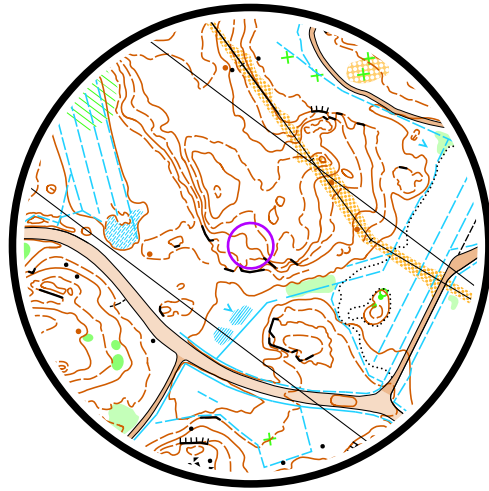

2	A-F					

2

A	B	C	D	E	F	Z