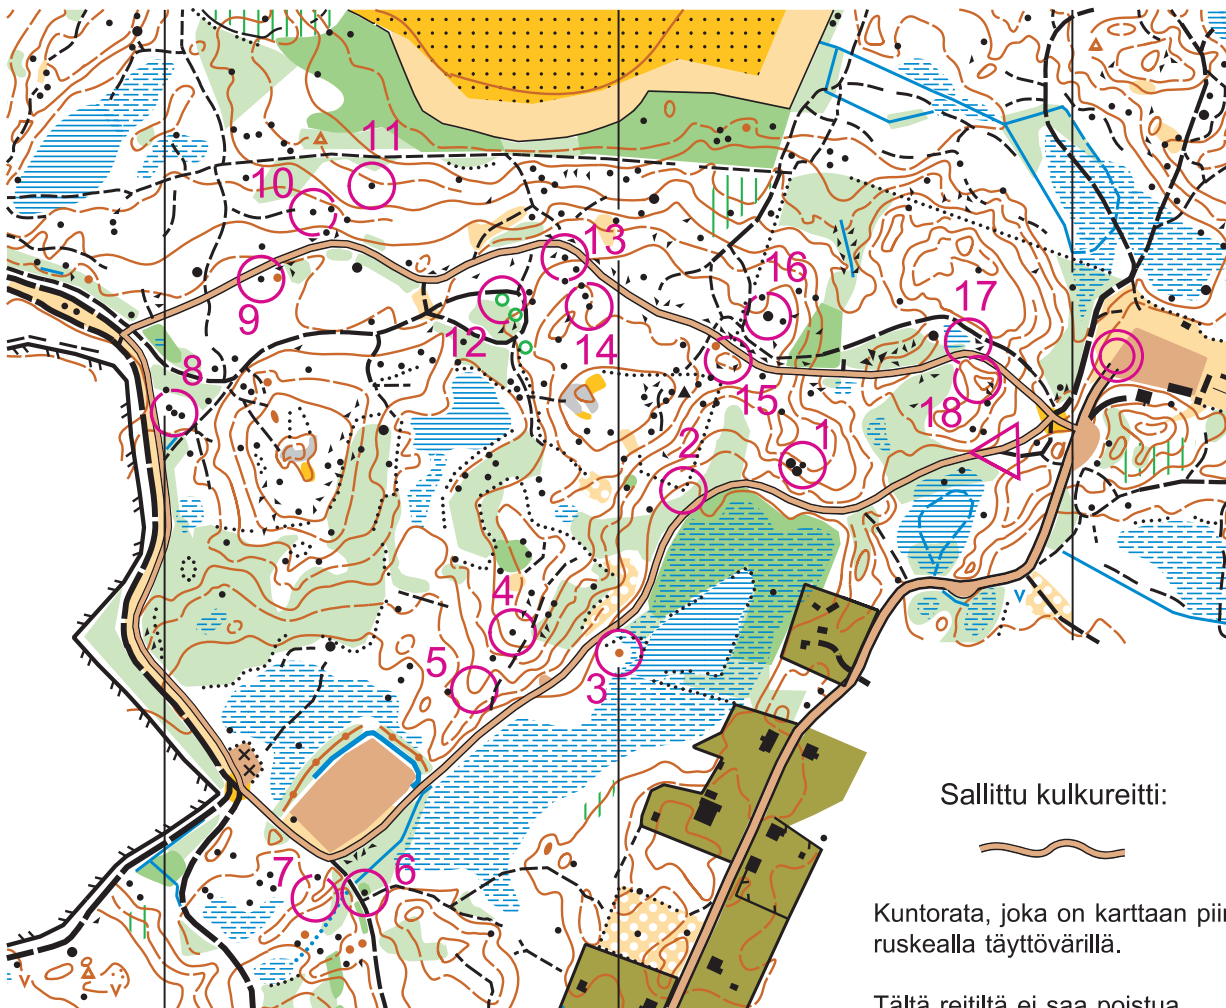

Ote suunnistuskartasta

VARUSKUNTA

RIIHIMÄKI

1 : 5000

käyräväli 5 m

© Riihimäen Suunnistajat ry

A-rata

Sallittu kulkureitti:

Kuntorata, joka on karttaan piirretty ruskealla täyttövärillä.

Tältä reitiltä ei saa poistua.

A-rata	1.700			
▶				
1 AC ↗	▲			○
2 AB	⋯			∨
3 AC	●			○
4 AC	▲			○
5 AC	⌢			○
6 A	▲			○
7 AB	○			○
8 AC	▲			○
9 AB	▲			○
10 AC ←	▲			○

suoritus aika 105 min

11 AC	▲			○
12 A	△			○
13 AC ↖	▲			○
14 AC ↓	▲			○
15 AC	○			
16 A	▲			○
17 AB	≡			○
18 AC	○			○
⊗				⊗