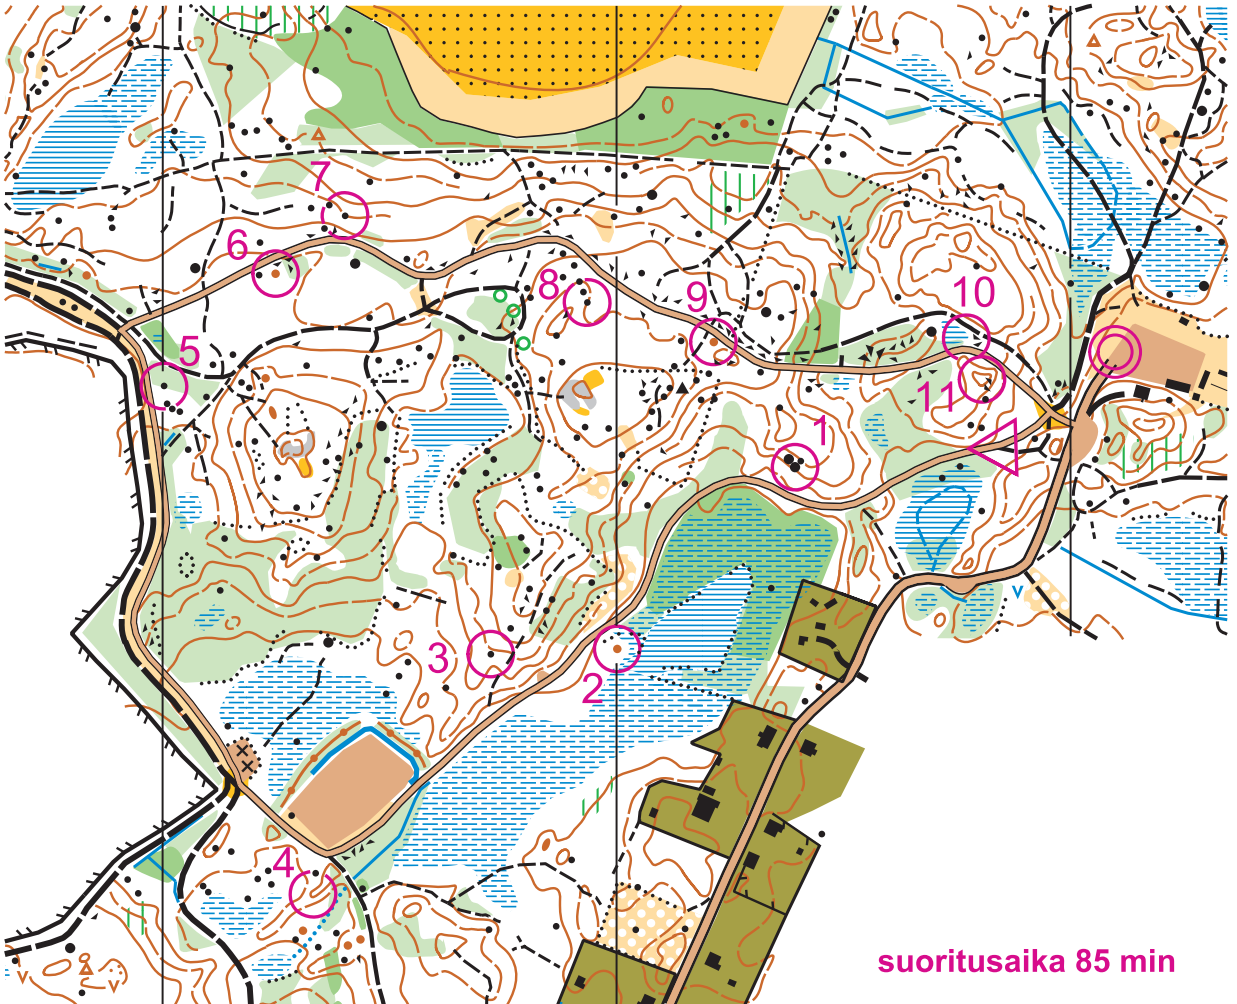

Ote suunnistuskartasta

## RIIHIMÄKI

1 : 5000

käyräväli 5 m

© Riihimäen Suunnistajat ry

**B-rata**

**suoritus aika 85 min**

Sallittu kulkureitti:

Kuntorata, joka on karttaan piirretty ruskealla täyttövärillä.

Tältä reitiltä ei saa poistua.

	B	1.700		
▷				
1	AC ↓	▲		○
2	AC	●		○
3	AC	▲		○
4	AB	○		○
5	AC ↑	▲		○
6	AB	●		○
7	AC	▲		○
8	AC ↓	▲		○
9	AC	●		
10	AB	≡		○
11	AC	○		
○				○