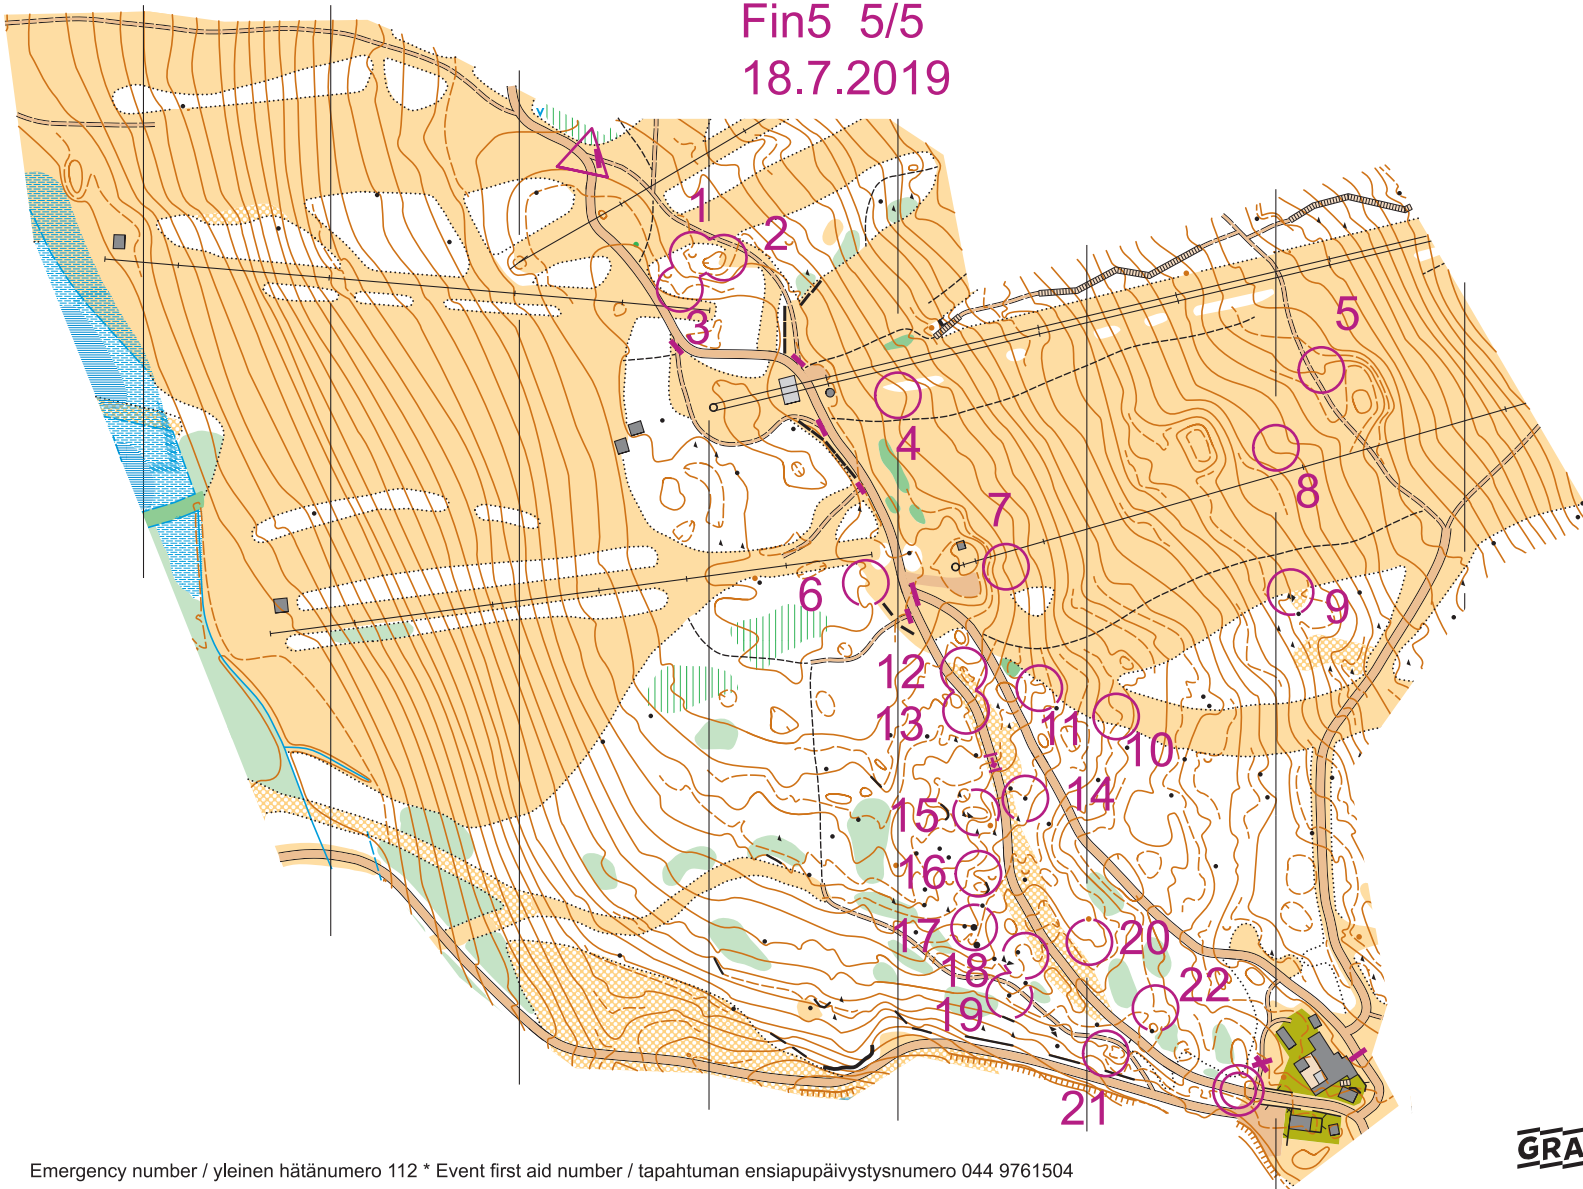

SPRINTTISUUNNISTUSKARTTA

TAHKO
Nilsia, KUOPIO
1:4000 / 2,5m

Fin5 5/5
18.7.2019

PreO	E/A	0,8 km		10 m
▷		/	/	Y
1	A-E	U		↗
2	A-E	⊖		⊙
3	A-E	∩		
4	A-B	⊢		
5	A-B	∩		
6	A-C		⊢	
7	A-D	∩		↗
8	A-D	∩		↗
9	A-D	⋮		⊙ →
10	A-C	⊢		↘
11	A-C	⊢		↘
12	A-D	⊖		⊙ ↑
13	A-B	↘	⊢	
14	A-C	↘	▲	⊙ ↘
--- One way --->				
15	A-B	⊙		
16	A-C	∩		⊙
17	A	↗	▲	⊙
18	A-D	∩		
19	A-D	↙	▲	
20	A-B	∩		
21	A-B	↓	⊢	⊙
22	A-B	↗	∩	⊙
⊙				⊙

Max time 90 min.

Emergency number / yleinen hätänumero 112 * Event first aid number / tapahtuman ensiapupäivystysnumero 044 9761504

Suunnistuskartta 191412 * Pohja-aineistona Maanmittauslaitoksen laserdata * Maastokartoitus ja piirtäminen 2017-19 Markus Räsänen, Sami Hyvönen * Painopaikka GRANO