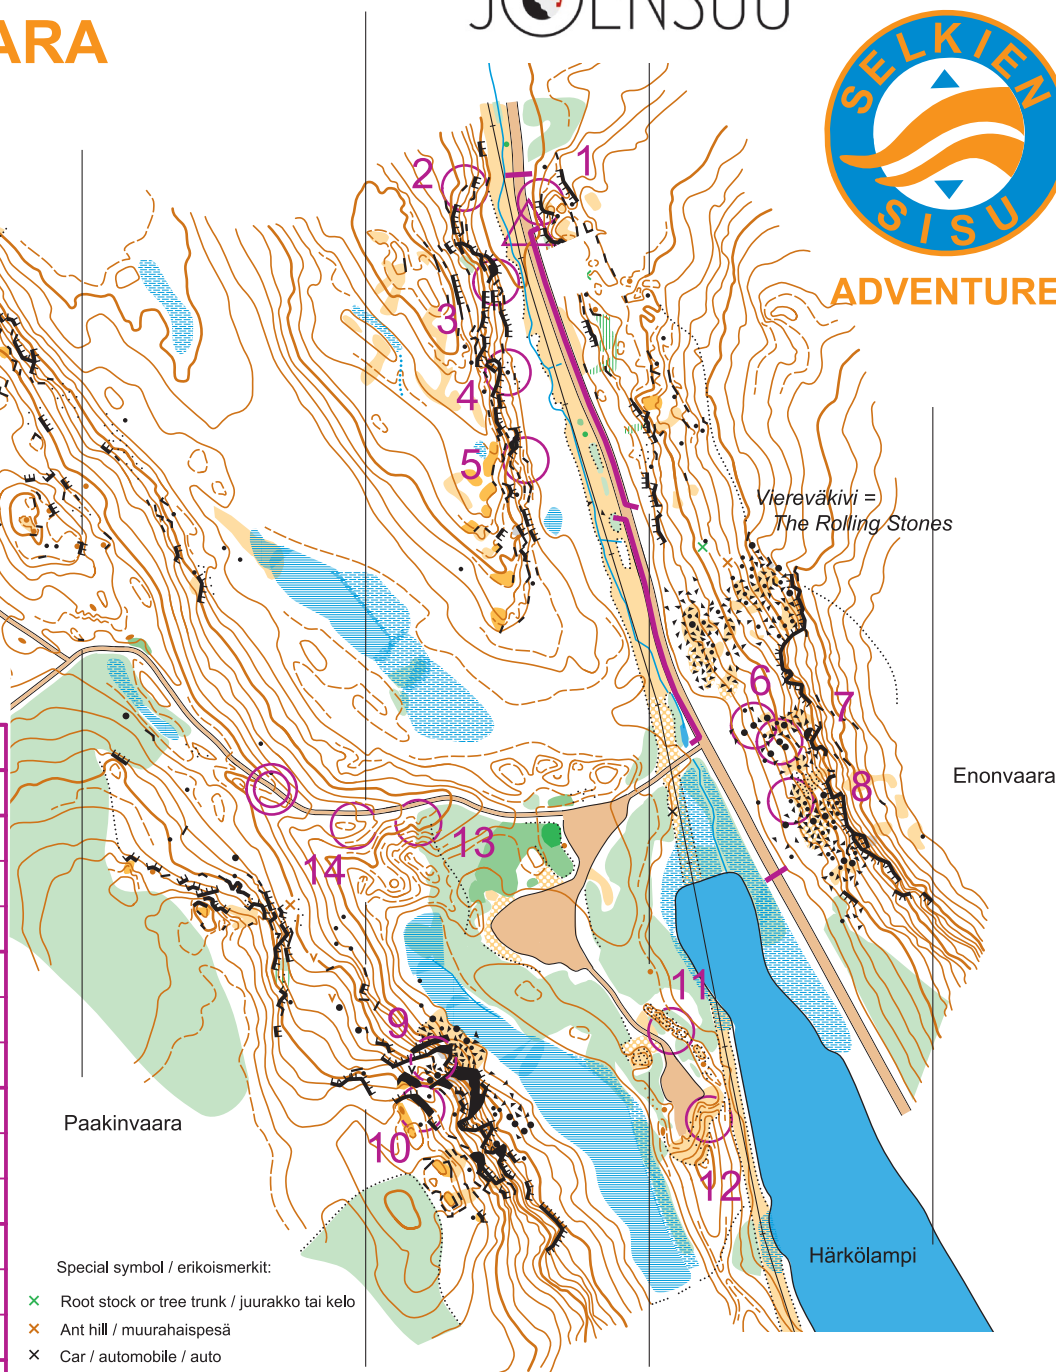

Tarkkuussuunnistuskartta

**PAAKINVAARA**

Eno, JOENSUU

1:4000 / 2,5m

JOENSUU

ADVENTURE

**MAKSIMIAIKA /  
MAX TIME: 70 min  
PARA: 75 min**

Kunto-A	1,0 km		
▷			
1 A-C	▬		○
2 A-B ←	▬		
3 A-B	▬		
4 A	▲		○
5 A →	▬		
6 A	▬		○
7 A ↗	▲		○
8 A-B ↖	▲		○
9 A-D ↓	▬		◡
10 A-D	▬		◡
11 A	∩		
12 A-C	▬		○
13 A ↑	▬		○
14 A-C	○		○

10 m

Special symbol / erikoismerkit:

- × Root stock or tree trunk / juurakko tai kelo
- × Ant hill / muurahaispesä
- × Car / automobile / auto

Suomen  
Suunnistusliitto

Rakennusten  
energiatohokkuus