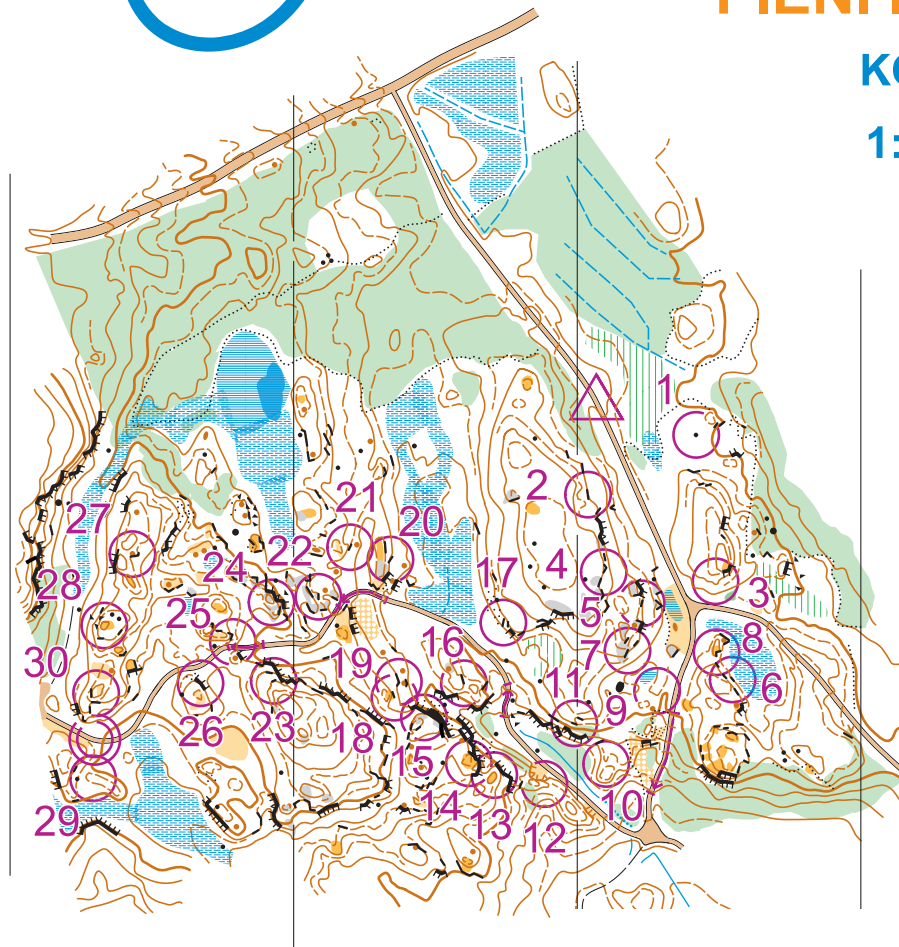

Elite	0,7 km		
1	A-B	▲	○
2	A-B	≡	
3	A-C	⌋	
4	A-B	≡	○
5	A-B	↓	
6	A-C	→	
7	A-B	↓	○
8	A-B	≡	⌋
9	A	⌋	○
ONE-WAY			
10	A	← ○ ⌋	≡
11	A-B	≡	
12	A-B	⌋	
13	A-B	○	○
14	A-B	○	○
ONE-WAY			
15	A	☀	○
16	A	≡	○
17	A-B	↖	
18	A-C	↙	○

19	A-C	↖	≡		○
20	A-B	≡	≡		
ONE-WAY					
21	A		≡		
ONE-WAY					
22	A-C	↗	≡		
23	A-C	→	≡		
24	A-B	○			○
ONE-WAY					
25	A-B	∩			↗
26	A-B	≡			
27	A	●			
28	A-C	○			
29	A	○			○
30	A-B	○			○
○ 30 m ○					

**MAKSIMIAIKA /
MAX TIME: 110 min
PARA: 120 min**

**Nollarastien toleranssi 5m
Zero tolerance 5m**

KONTIOLAHTI

Tarkkuussuunnistuskartta
PIENI ILVESVAARA

KONTIOLAHTI
1:4000 / 2,5m

ADVENTURE

JOENSUU

KARELIA
PUUTECH OY