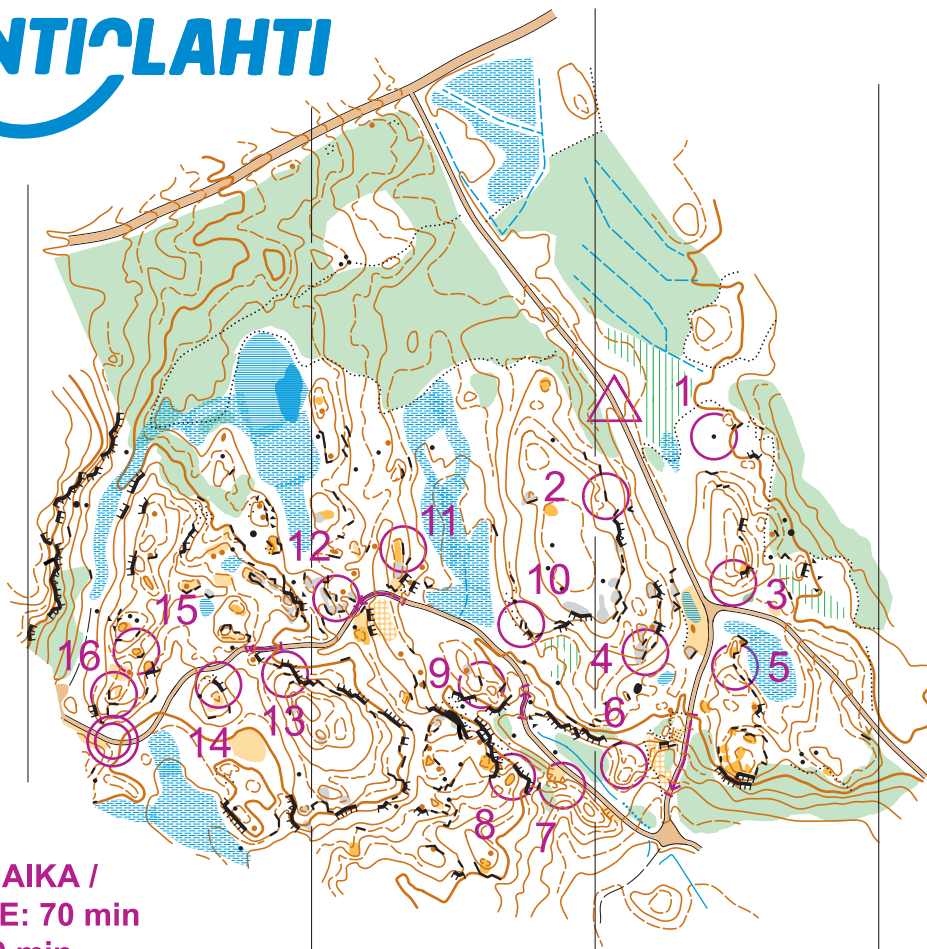

Kunto-A	0,7 km		
1 A-B	▲		○
2 A-B	EE		
3 A-C	⌂		
4 A-B	↓	EE	○
5 A-C		EE	
6 A	←	○	⌂
7 A-B	⌂		
8 A-B	○		○
9 A	EE		○
10 A-B	↖	EE	
11 A-B	↖	EE	
12 A-C	↗	EE	
13 A-C		EE	○
14 A-B	EE		
15 A-C	○		
16 A-B	○		○

KONTIOLAHTI

MAKSIMIAIKA /
MAX TIME: 70 min
PARA: 80 min

Nollarastien toleranssi 5m
Zero tolerance 5m

Tarkkuussuunnistuskartta
PIENI ILVESVAARA

KONTIOLAHTI

1:4000 / 2,5m

ADVENTURE

JOENSUU