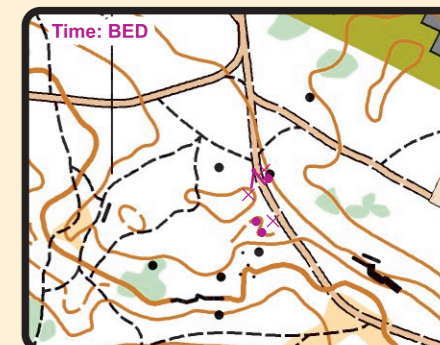

TARKKUUSSUUNNISTUSKARTTA
MANNERHEIMINKALLIO

Tampere
 1:2000 / 2,5 m

FinTrail
 PORVOO 4.5. & TAMPERE 5.5.2019

**Solutions
 for course E**

1	B	12	A	23	B
2	Z	13	C	24	C
3	A	14	B	25	B
4	Z	15	Z	26	Z
5	A	16	A	27	Z
6	B	17	Z	28	C
7	C	18	B	29	C
8	Z	19	A	30	Z
9	A	20	Z	31	Z
10	B	21	B	32	A
11	B	22	A	33	Z
				34	C

- Oikea lippu - Correct Flag
- × Väärä lippu - Wrong Flag
- Puuttuva lippu - Missing Flag
- Ratkaisupaalu - Decision Point

KARTAN VALMISTI
PAM-MAP
 PEKKA ALA-MÄYRY
 pam@iki.fi
 050 301 8919

Tarkkuussuunnistuskartta 190414
 Maastotyö ja piirtäminen 2018-2019
 Pam-map / Pekka Ala-Mäyry OCAD 5809
Pohja-aineisto
 Laserkeilausaineisto 06/2018 © MML
 Laserkeilausaineisto © Tampereen kaupunki
 Kantakartta © Tampereen kaupunki

GRANO