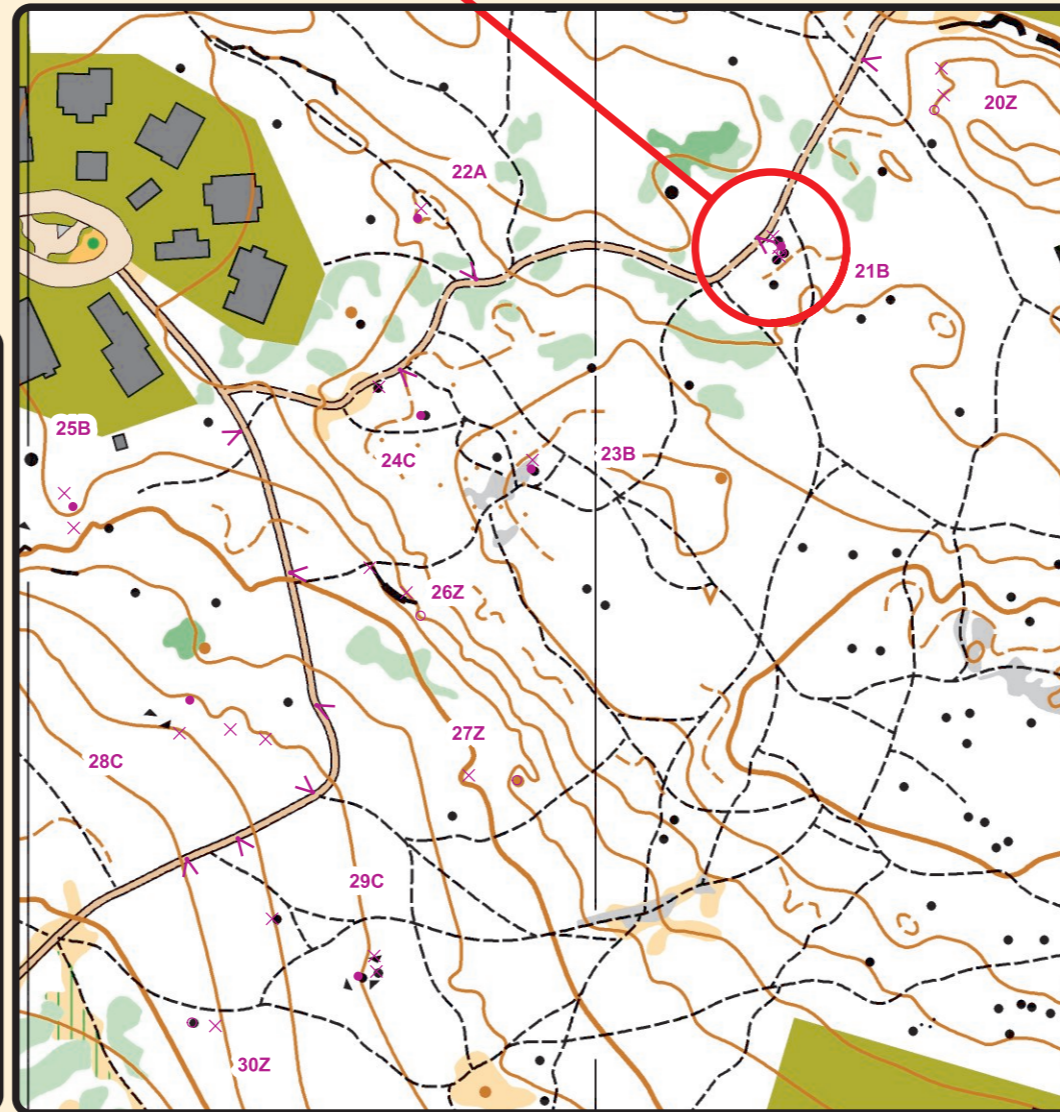

TARKKUUSSUUNNISTUSKARTTA
MANNERHEIMINKALLIO

Tampere
 1:2000 / 2,5 m

FinTrail
 PORVOO 4.5. & TAMPERE 5.5.2019

**Solutions
 for course E**

1	B	12	A	23	B
2	Z	13	C	24	C
3	A	14	B	25	B
4	Z	15	Z	26	Z
5	A	16	A	27	Z
6	B	17	Z	28	C
7	C	18	B	29	C
8	Z	19	A	30	Z
9	A	20	Z	31	Z
10	B	21	B	32	A
11	B	22	A	33	Z
				34	C

- Oikea lippu - Correct Flag
- × Väärä lippu - Wrong Flag
- Puuttuva lippu - Missing Flag
- Ratkaisupaalu - Decision Point

KARTAN VALMISTI
PAM-MAP
 PEKKA ALA-MÄYRY
 pam@iki.fi
 050 301 8919

Tarkkuussuunnistuskartta 190414
 Maastotyö ja piirtäminen 2018-2019
 Pam-map / Pekka Ala-Mäyry OCAD 5809
Pohja-aineisto
 Laserkeilausaineisto 06/2018 © MML
 Laserkeilausaineisto © Tampereen kaupunki
 Kantakartta © Tampereen kaupunki

GRANO