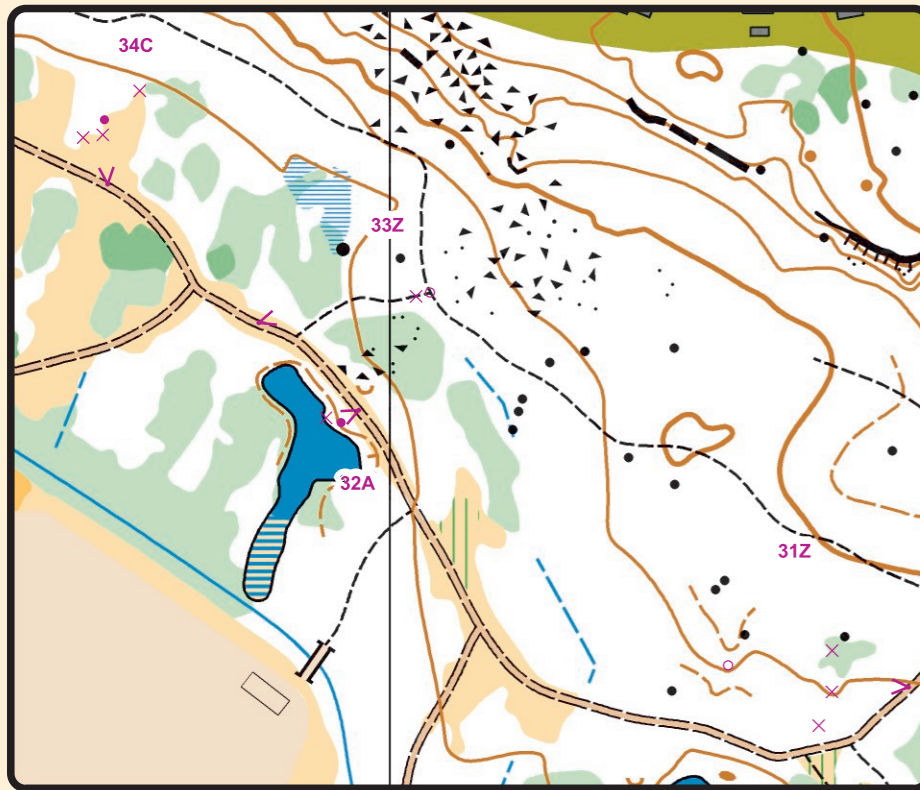

TARKKUUSSUUNNISTUSKARTTA
MANNERHEIMINKALLIO

Tampere
 1:2000 / 2,5 m

FinTrail
 PORVOO 4.5. & TAMPERE 5.5.2019

**Solutions
 for course E**

1	B	12	A	23	B
2	Z	13	C	24	C
3	A	14	B	25	B
4	Z	15	Z	26	Z
5	A	16	A	27	Z
6	B	17	Z	28	C
7	C	18	B	29	C
8	Z	19	A	30	Z
9	A	20	Z	31	Z
10	B	21	B	32	A
11	B	22	A	33	Z
				34	C

- Oikea lippu - Correct Flag
- × Väärä lippu - Wrong Flag
- Puuttuva lippu - Missing Flag
- Ratkaisupaalu - Decision Point

KARTAN VALMISTI
PAM-MAP
 PEKKA ALA-MÄYRY
 pam@iki.fi
 050 301 8919

Tarkkuussuunnistuskartta 190414
 Maastotyö ja piirtäminen 2018-2019
 Pam-map / Pekka Ala-Mäyry OCAD 5809
Pohja-aineisto
 Laserkeilausaineisto 06/2018 © MML
 Laserkeilausaineisto © Tampereen kaupunki
 Kantakartta © Tampereen kaupunki

GRANO