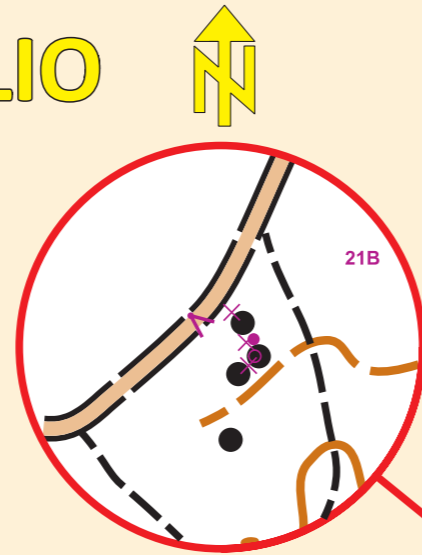

TARKKUUSSUUNNISTUSKARTTA
MANNERHEIMINKALLIO

Tampere
 1:2000 / 2,5 m

FinTrail
 PORVOO 4.5. & TAMPERE 5.5.2019

**Solutions
 for course E**

1	B	12	A	23	B
2	Z	13	C	24	C
3	A	14	B	25	B
4	Z	15	Z	26	Z
5	A	16	A	27	Z
6	B	17	Z	28	C
7	C	18	B	29	C
8	Z	19	A	30	Z
9	A	20	Z	31	Z
10	B	21	B	32	A
11	B	22	A	33	Z
				34	C

- Oikea lippu - Correct Flag
- × Väärä lippu - Wrong Flag
- Puuttuva lippu - Missing Flag
- Ratkaisupaalu - Decision Point

KARTAN VALMISTI
PAM-MAP
 PEKKA ALA-MÄYRY
 pam@iki.fi
 050 301 8919

Tarkkuussuunnistuskartta 190414
 Maastotyö ja piirtäminen 2018-2019
 Pam-map / Pekka Ala-Mäyry OCAD 5809
Pohja-aineisto
 Laserkeilausaineisto 06/2018 © MML
 Laserkeilausaineisto © Tampereen kaupunki
 Kantakartta © Tampereen kaupunki

GRANO