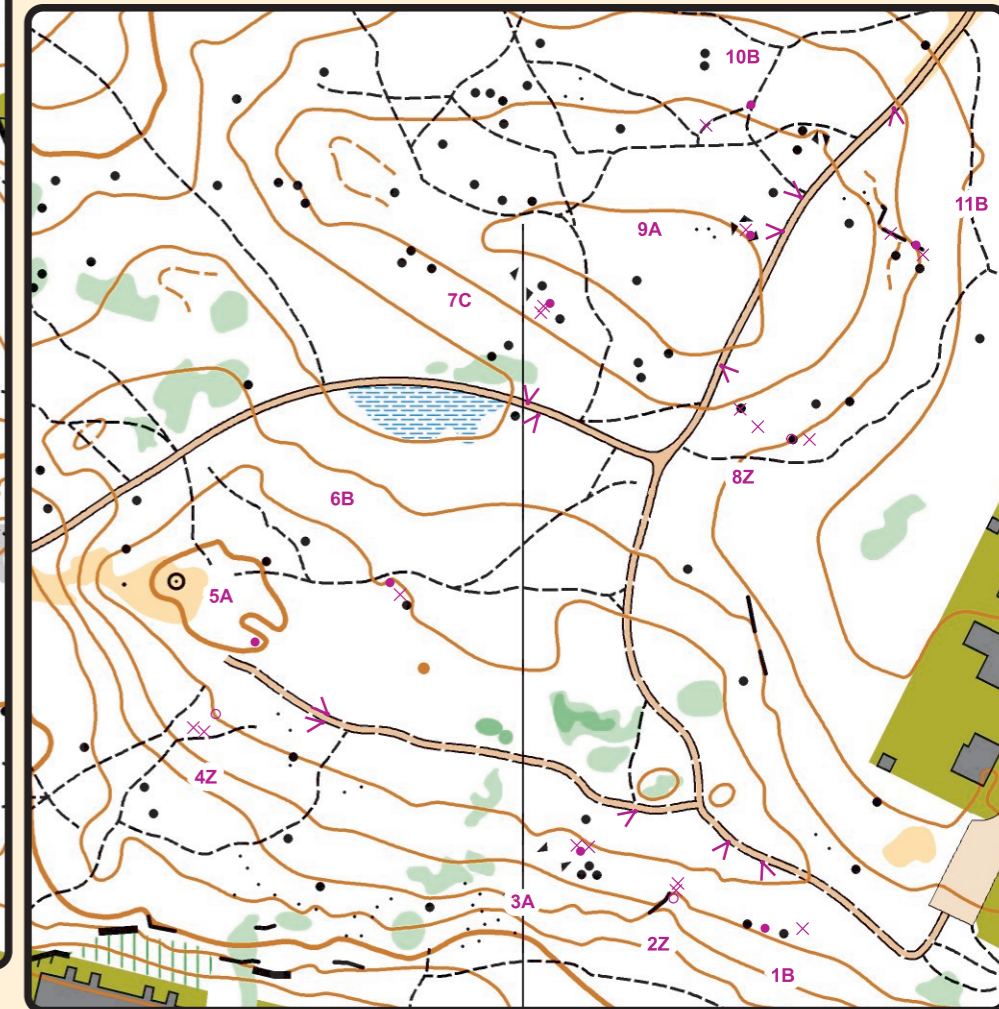

TARKKUUSSUUNNISTUSKARTTA
MANNERHEIMINKALLIO

Tampere
 1:2000 / 2,5 m

FinTrail
 PORVOO 4.5. & TAMPERE 5.5.2019

**Solutions
 for course E**

1	B	12	A	23	B
2	Z	13	C	24	C
3	A	14	B	25	B
4	Z	15	Z	26	Z
5	A	16	A	27	Z
6	B	17	Z	28	C
7	C	18	B	29	C
8	Z	19	A	30	Z
9	A	20	Z	31	Z
10	B	21	B	32	A
11	B	22	A	33	Z
				34	C

- Oikea lippu - Correct Flag
- × Väärä lippu - Wrong Flag
- Puuttuva lippu - Missing Flag
- Ratkaisupaalu - Decision Point

KARTAN VALMISTI
PAM-MAP
 PEKKA ALA-MÄYRY
 pam@iki.fi
 050 301 8919

Tarkkuussuunnistuskartta 190414
 Maastotyö ja piirtäminen 2018-2019
 Pam-map / Pekka Ala-Mäyry OCAD 5809
Pohja-aineisto
 Laserkeilausaineisto 06/2018 © MML
 Laserkeilausaineisto © Tampereen kaupunki
 Kantakartta © Tampereen kaupunki

GRANO