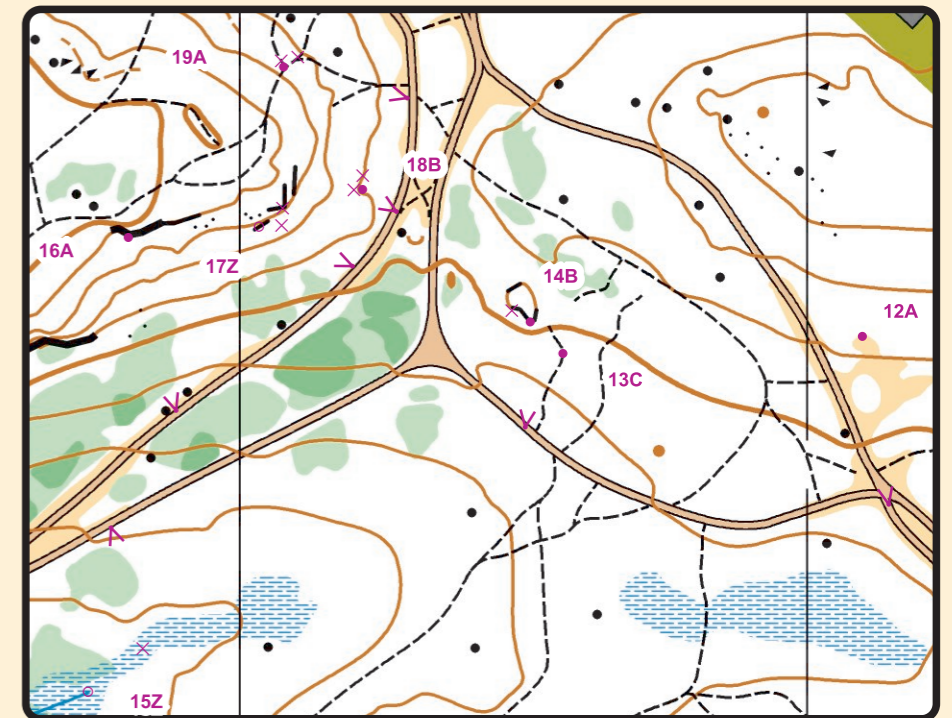

TARKKUUSSUUNNISTUSKARTTA
MANNERHEIMINKALLIO

Tampere
 1:2000 / 2,5 m

FinTrail
 PORVOO 4.5. & TAMPERE 5.5.2019

**Solutions
 for course E**

1	B	12	A	23	B
2	Z	13	C	24	C
3	A	14	B	25	B
4	Z	15	Z	26	Z
5	A	16	A	27	Z
6	B	17	Z	28	C
7	C	18	B	29	C
8	Z	19	A	30	Z
9	A	20	Z	31	Z
10	B	21	B	32	A
11	B	22	A	33	Z
				34	C

- Oikea lippu - Correct Flag
- × Väärä lippu - Wrong Flag
- Puuttuva lippu - Missing Flag
- Ratkaisupaalu - Decision Point

KARTAN VALMISTI
PAM-MAP
 PEKKA ALA-MÄYRY
 pam@iki.fi
 050 301 8919

Tarkkuussuunnistuskartta 190414
 Maastotyö ja piirtäminen 2018-2019
 Pam-map / Pekka Ala-Mäyry OCAD 5809
Pohja-aineisto
 Laserkeilausaineisto 06/2018 © MML
 Laserkeilausaineisto © Tampereen kaupunki
 Kantakartta © Tampereen kaupunki

GRANO