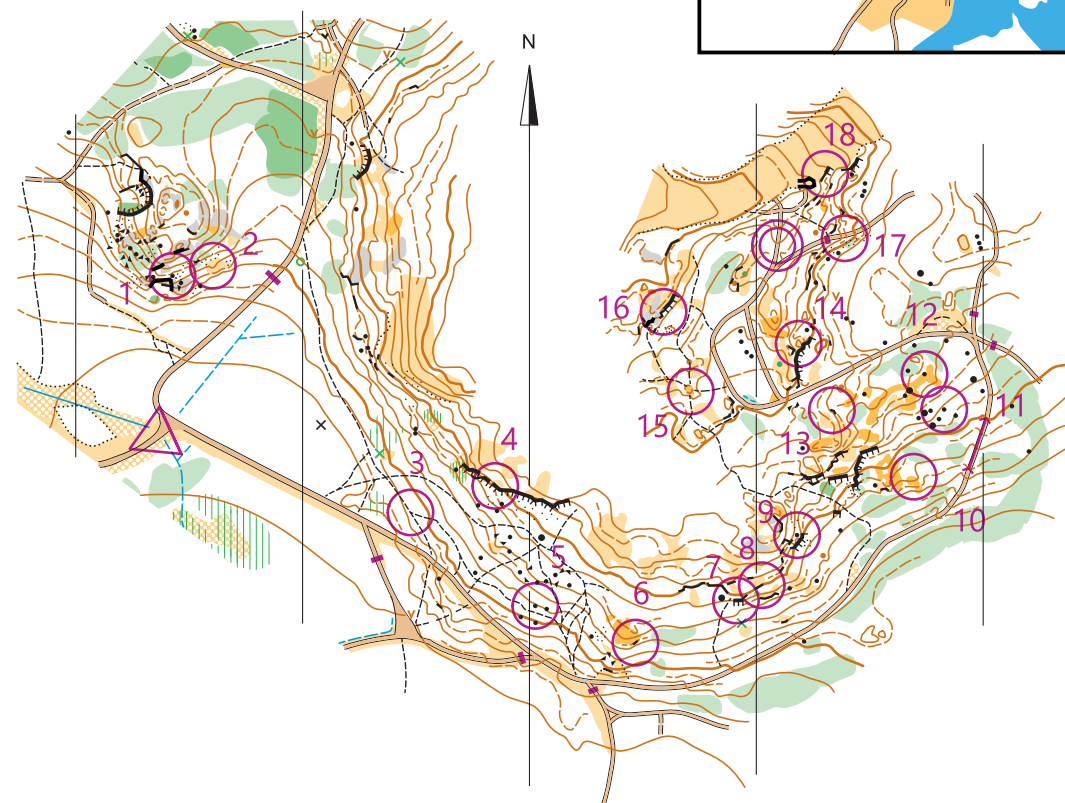

TrailO-map KOKONNIEMI

Porvoo

1:5000 / 2,5 m

FinTrailO

PORVOO 4.5. & TAMPERE 5.5.2019

Legend / Merkkien selite:

- distinct tree / huomattava suuri puu
- × root stock / kanto tai juurakko
- × man-made object / rakennettu kohde

Mapping: Lauri Kontkanen (1) 12/2018

Petteri Hakala (2) 12/2018

Basemap: Lidar data & orthophoto, Maanmittauslaitos

1:5000 / 2,5 m

FinTrailO 4.5.2019

Class A		1,3 km			
▷		↘			
1	AC		▲		○
2	AB		└┘		
3	AB	↘	↘	Y	
4	A	↘	└┘		○
5	AB		▲		○
6	AB		└┘		┆
7	AC	↘	└┘		○
8	AC		└┘		○
9	A		▲		○
10	A		└┘		
----- ONE WAY ----->					
11	AB		▲		○ ←
12	A	→	▲		○ ←
13	AC		└┘		○

14	AC		○		
15	AD		○		○
16	AD	↗	└┘		○
17	AB		└┘		
18	AD		└┘		↑
		60 m			

MAXIMUM TIME:

OPEN: 93 min

PARA: 106 min