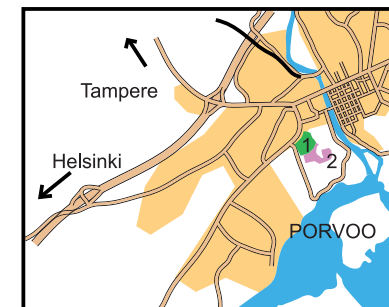

TrailO-map KOKONNIEMI

Porvoo

1:5000 / 2,5 m

FinTrailO

PORVOO 4.5. & TAMPERE 5.5.2019

Legend / Merkkien selite:

- distinct tree / huomattava suuri puu
- × root stock / kanto tai juurakko
- × man-made object / rakennettu kohde

Mapping: Lauri Kontkanen (1) 12/2018

Petteri Hakala (2) 12/2018

Basemap: Lidar data & orthophoto, Maanmittauslaitos

1:5000 / 2,5 m

FinTrailO 4.5.2019

Class A		1,3 km			
▷		↘			
1	AC		▲		○
2	AB		└┘		
3	AB	↘	↘	Y	
4	A	↘	└┘		○
5	AB		▲		○
6	AB		└┘		┆
7	AC	↘	└┘		○
8	AC		└┘		○
9	A		▲		○
10	A		└┘		
----- ONE WAY ----->					
11	AB		▲		○ ←
12	A	→	▲		○ ←
13	AC		└┘		○