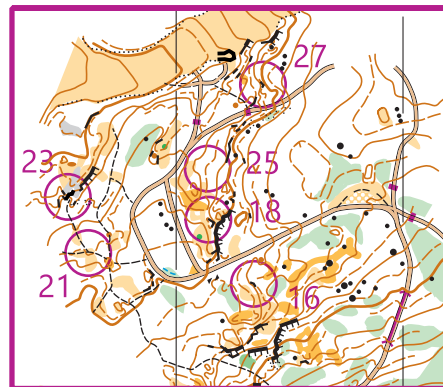

TrailO-map KOKONNIEMI

Porvoo

1:5000 / 2,5 m

Legend / Merkkien selite:

- distinct tree / huomattava suuri puu
- × root stock / kanto tai juurakko
- × man-made object / rakennettu kohde

Mapping: Lauri Kontkanen (1) 12/2018

Petteri Hakala (2) 12/2018

Basemap: Lidar data & orthophoto, Maanmittauslaitos

1:5000 / 2,5 m

FinTrailO 4.5.2019

Class	E	1,3 km			
1	AC	▲			○
2	AB	~			
3	AB	⊥			
4	AB	--- Y			
5	A	↘ E			○
6	AB	⊥			
7	AB	▲			
8	AB	E			⊙
9	AC	↘ E			○
10	AC	E			
11	A	E			⊙
12	A	▲			○
13	A	⊥			

--- ONE WAY --->

14	AB	▲			↙
15	A	→ ▲			○ ←
16	AC	E			
17	A	E			⊙
18	AC	↙ ○			○ ↑
19	A	○			○
20	AD	⊥			○
21	AD	⊥			○
22	AD	⊥			
23	AD	E			○
24	A	⊥			
25	AC	~			
26	AB	⊥			
27	AD	↗ E			⊙
28	AD	E			↑

○ 60 m ○

MAXIMUM TIME

OPEN: 123 min

PARA: 136 min