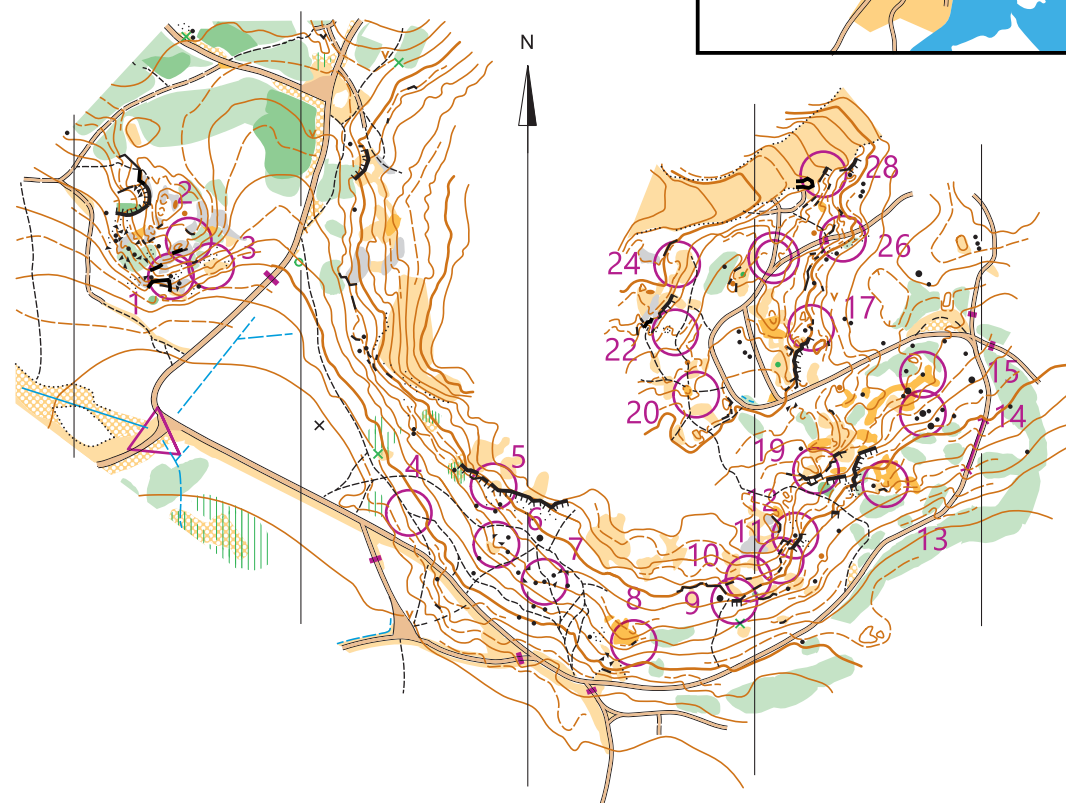

TrailO-map KOKONNIEMI

Porvoo

1:5000 / 2,5 m

Legend / Merkkien selite:

- distinct tree / huomattava suuri puu
- × root stock / kanto tai juurakko
- × man-made object / rakennettu kohde

Mapping: Lauri Kontkanen (1) 12/2018

Petteri Hakala (2) 12/2018

Basemap: Lidar data & orthophoto, Maanmittauslaitos

1:5000 / 2,5 m

FinTrailO 4.5.2019

Class	E	1,3 km			
1	AC	▲			○
2	AB	~			
3	AB	⊥			
4	AB	--- Y			
5	A	↘ E			○
6	AB	⊥			
7	AB	▲			
8	AB	E			⊙
9	AC	↘ E			○
10	AC	E			
11	A	E			⊙
12	A	▲			○
13	A	⊥			

--- ONE WAY --->

14	AB	▲			↙
15	A	→ ▲			○ ←
16	AC	E			
17	A	E			⊙
18	AC	↙ ○			○ ↑
19	A	○			○
20	AD	⊥			○
21	AD	⊥			○
22	AD	⊥			
23	AD	E			○
24	A	⊥			
25	AC	~			
26	AB	⊥			
27	AD	↗ E			⊙
28	AD	E			↑

○ 60 m ○

MAXIMUM TIME

OPEN: 123 min

PARA: 136 min