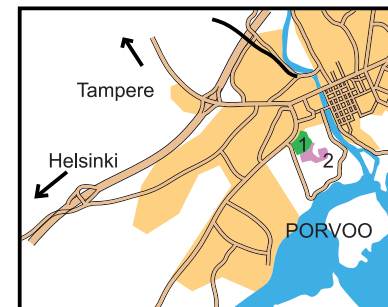

TrailO-map KOKONNIEMI

Porvoo

1:5000 / 2,5 m

Legend / Merkkien selite:

- distinct tree / huomattava suuri puu
- × root stock / kanto tai juurakko
- × man-made object / rakennettu kohde

Mapping: Lauri Kontkanen (1) 12/2018

Petteri Hakala (2) 12/2018

Basemap: Lidar data & orthophoto, Maanmittauslaitos

1:5000 / 2,5 m

FinTrailO 4.5.2019

Class	E	1,3 km			
1	AC	▲			○
2	AB	~			
3	AB	⊥			
4	AB	--- Y			
5	A	↘ E			○
6	AB	⊥			
7	AB	▲			
8	AB	E			⊙
9	AC	↘ E			○
10	AC	E			
11	A	E			⊙
12	A	▲			○
13	A	⊥			