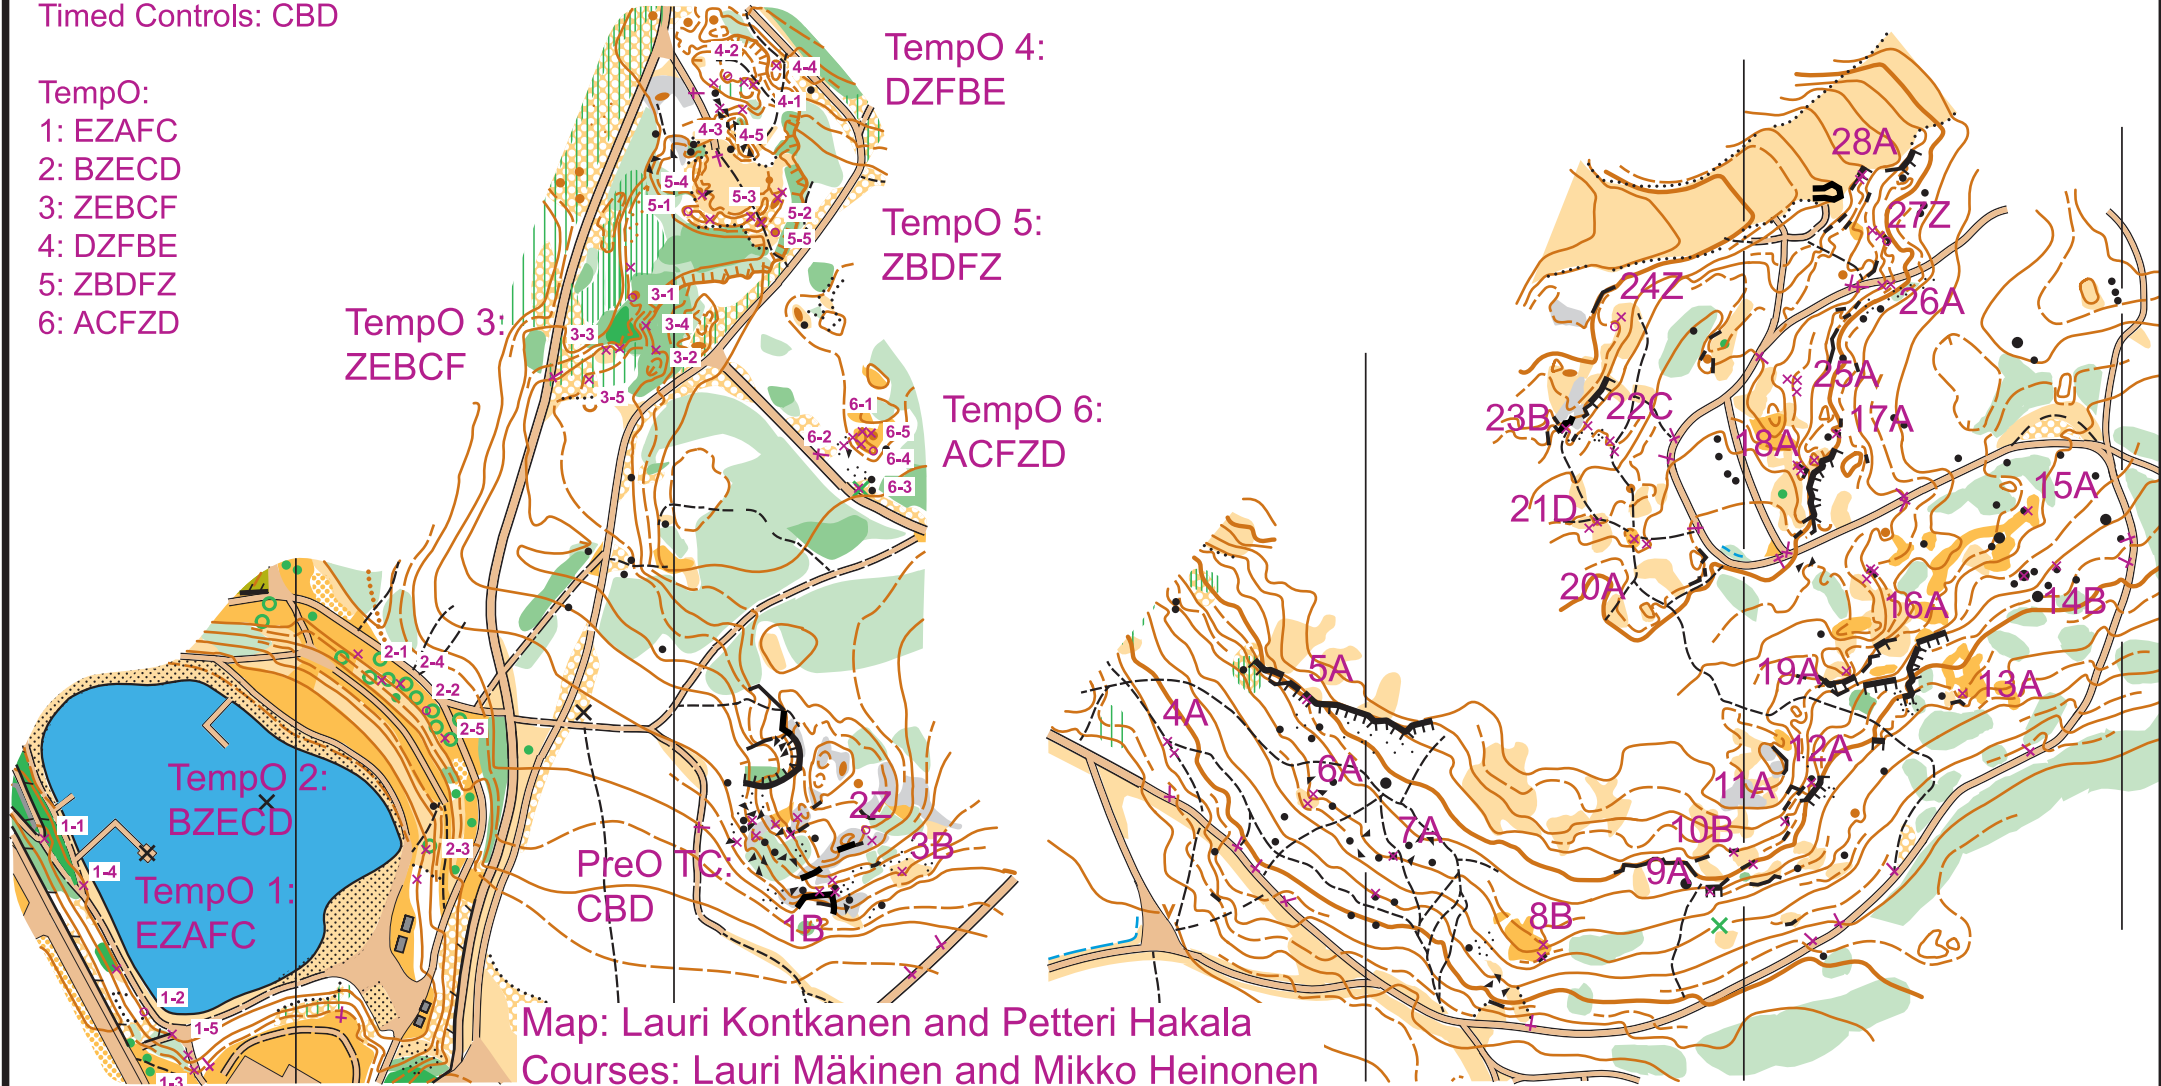

# KOKONNIEMI

PORVOO 1:3000; 2,5m

PORVOO 4.5. & TAMPERE 5.5.2019

FinTrailO 4.5.2019 PreO and TempO Solutions

PreO Elit: 1B, 2Z, 3B, 4A, 5A, 6A, 7A, 8B, 9A, 10B, 11A, 12A, 13A, 14B, 15A, 16A, 17A, 18A, 19A, 20A, 21D, 22C, 23B, 24Z, 25A, 26A, 27Z, 28A

Timed Controls: CBD

TempO:

- 1: EZAFC
- 2: BZECD
- 3: ZEBCF
- 4: DZFBE
- 5: ZBDFZ
- 6: ACFZD

TempO 3:  
ZEBCF

TempO 4:  
DZFBE

TempO 5:  
ZBDFZ

TempO 6:  
ACFZD

PreO TC:  
CBD

Map: Lauri Kontkanen and Petteri Hakala  
Courses: Lauri Mäkinen and Mikko Heinonen