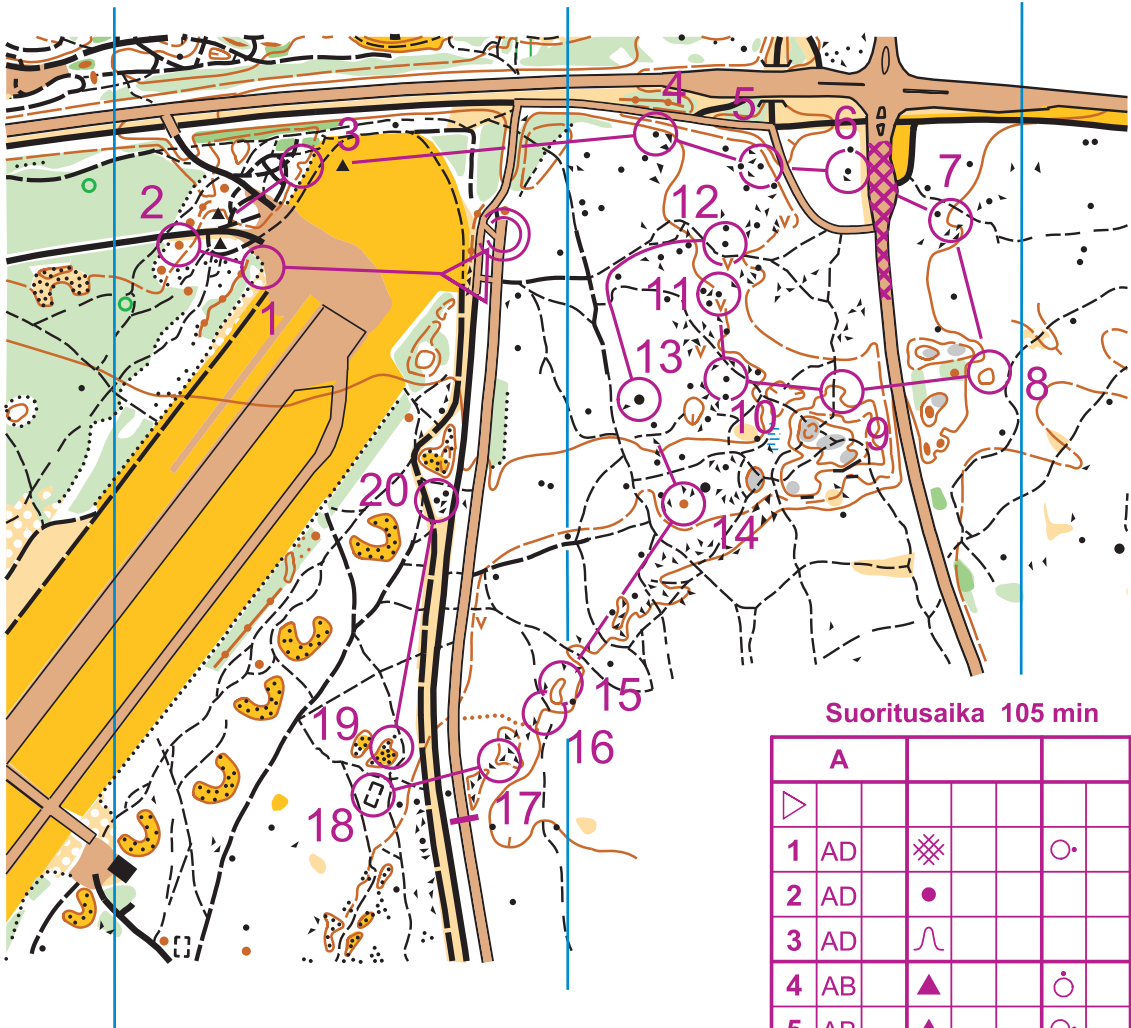

LENTOKENTTÄ

HYVINKÄÄ

1 : 5000
käyräväli 5 m

c Hyvinkään Rasti

**Tarkkuussuunnistuksen
kuntorastit**

14.4. 2019

Sallitut kulkureitit:

A rata

1 : 5000
käyräväli 5 m

Suoritus aika 105 min

A				
▶				
1	AD	⊠		○
2	AD	●		
3	AD	∩		
4	AB	▲		○
5	AB	▲		○
6	AB	▲		○
7	A	∩		○
8	A	○		○
9	AB	⤴		
10	AD	↑	▲	○
11	AD	→	▲	○
12	AD	↓	▲	○
13	AD	▲		○ ↗
14	AD	●		
15	AC	○		○
16	AC	∩		○
17	AC	↗	○	○
18	AD	□		
19	AD	∩		○
20	AC	↙	▲	○