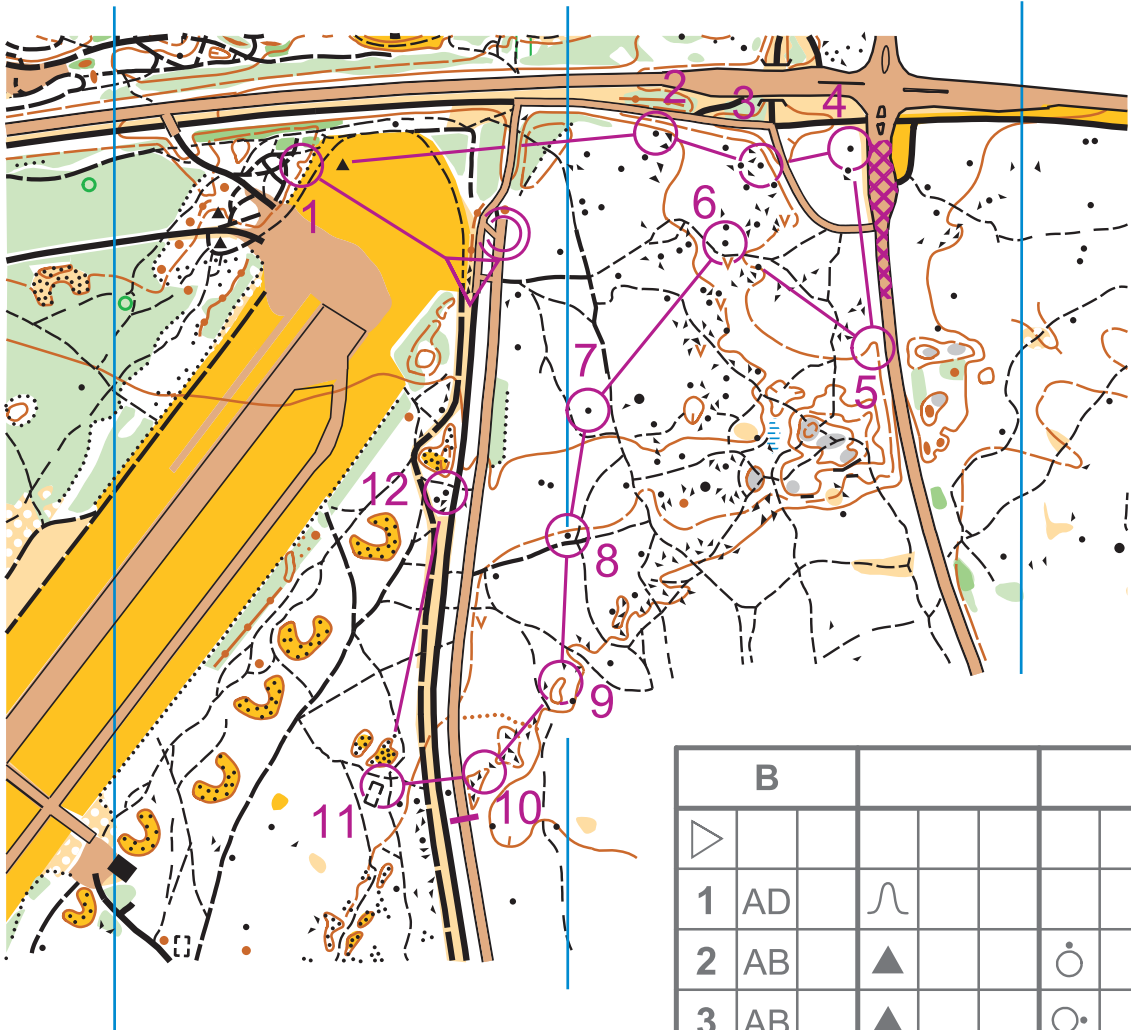

LENTOKENTTÄ

HYVINKÄÄ

14.4. 2019

1 : 5000
käyräväli 5 m

c Hyvinkään Rasti

B rata

Sallitut kulkureitit:

1 : 5000
käyräväli 5 m

B					
▷					
1	AD	∩			
2	AB	▲		○	
3	AB	▲		○	
4	AB	▲		○	
5	AB	⌋		○	
6	AD	↓	▲		○
7	AD	▲		○	↗
8	AD	▲		○	
9	AC	○		○	
10	AC	↙	○		○
11	AD	□		⊥	
12	AC	↗	▲		○
○		○			