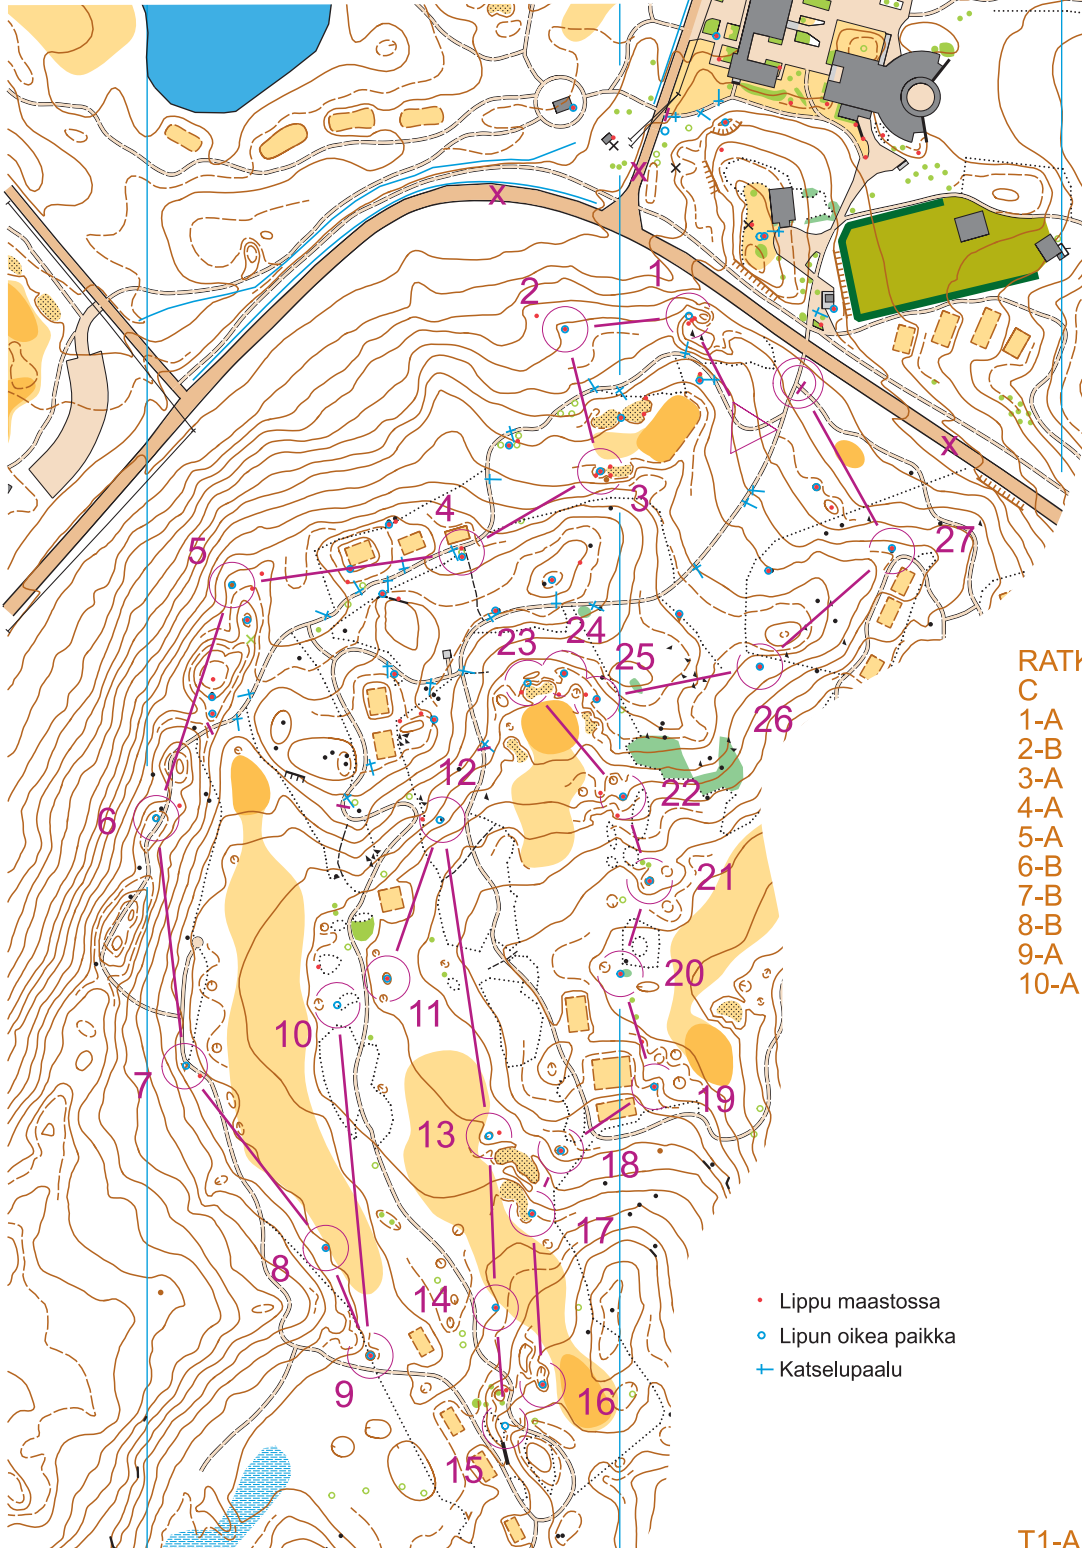

TrailO Map
KYTÄJÄ GOLF
SOUTH-WEST

1:4000
 contours 2m

Mapper: Ari Tertsunen (11/2017)

Suomi 100v.
PreO
6.12.2017

RATKAISUT:

C	A	ELIT
1-A	1-A	1-Z
2-B	2-C	2-B
3-A	3-B	3-B
4-A	4-A	4-A
5-A	5-B	5-Z
6-B	6-A	6-Z
7-B	7-A	7-Z
8-B	8-A	8-A
9-A	9-A	9-A
10-A	10-B	10-Z
	11-A	11-A
	12-A	12-Z
		13-Z
		14-A
		15-Z
		16-A
		17-A
		18-A
		19-C
		20-A
		21-D
		22-A
		23-Z
		24-A
		25-D
		26-A
		27-A

- Lippu maastossa
- Lipun oikea paikka
- + Katselupaalu

T1-ABC
 T2-ECA

KYTÄJÄ GOLF