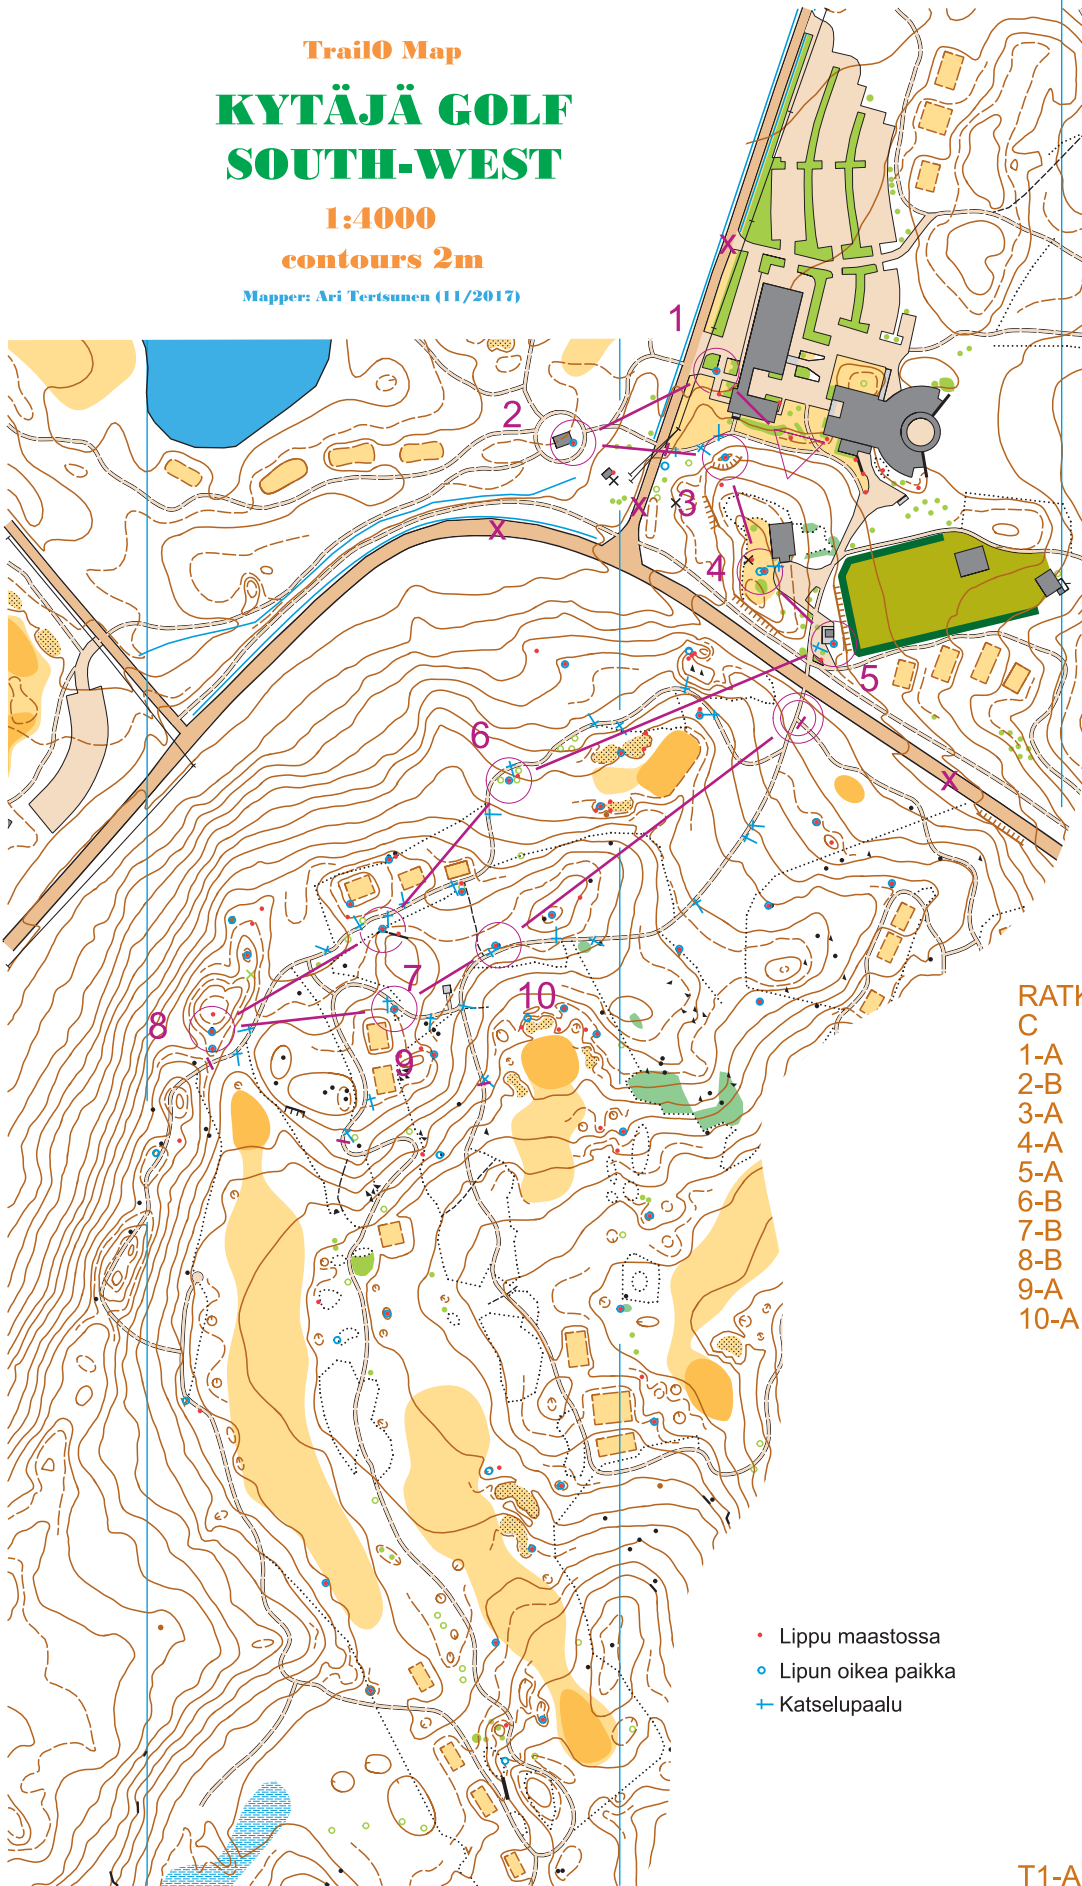

TrailO Map
KYTÄJÄ GOLF
SOUTH-WEST

1:4000
 contours 2m

Mapper: Ari Tertsunen (11/2017)

Suomi 100v.
PreO
6.12.2017

RATKAISUT:

C	A	ELIT
1-A	1-A	1-Z
2-B	2-C	2-B
3-A	3-B	3-B
4-A	4-A	4-A
5-A	5-B	5-Z
6-B	6-A	6-Z
7-B	7-A	7-Z
8-B	8-A	8-A
9-A	9-A	9-A
10-A	10-B	10-Z
	11-A	11-A
	12-A	12-Z
		13-Z
		14-A
		15-Z
		16-A
		17-A
		18-A
		19-C
		20-A
		21-D
		22-A
		23-Z
		24-A
		25-D
		26-A
		27-A

- Lippu maastossa
- Lipun oikea paikka
- + Katselupaalu

T1-ABC
 T2-ECA

KYTÄJÄ GOLF