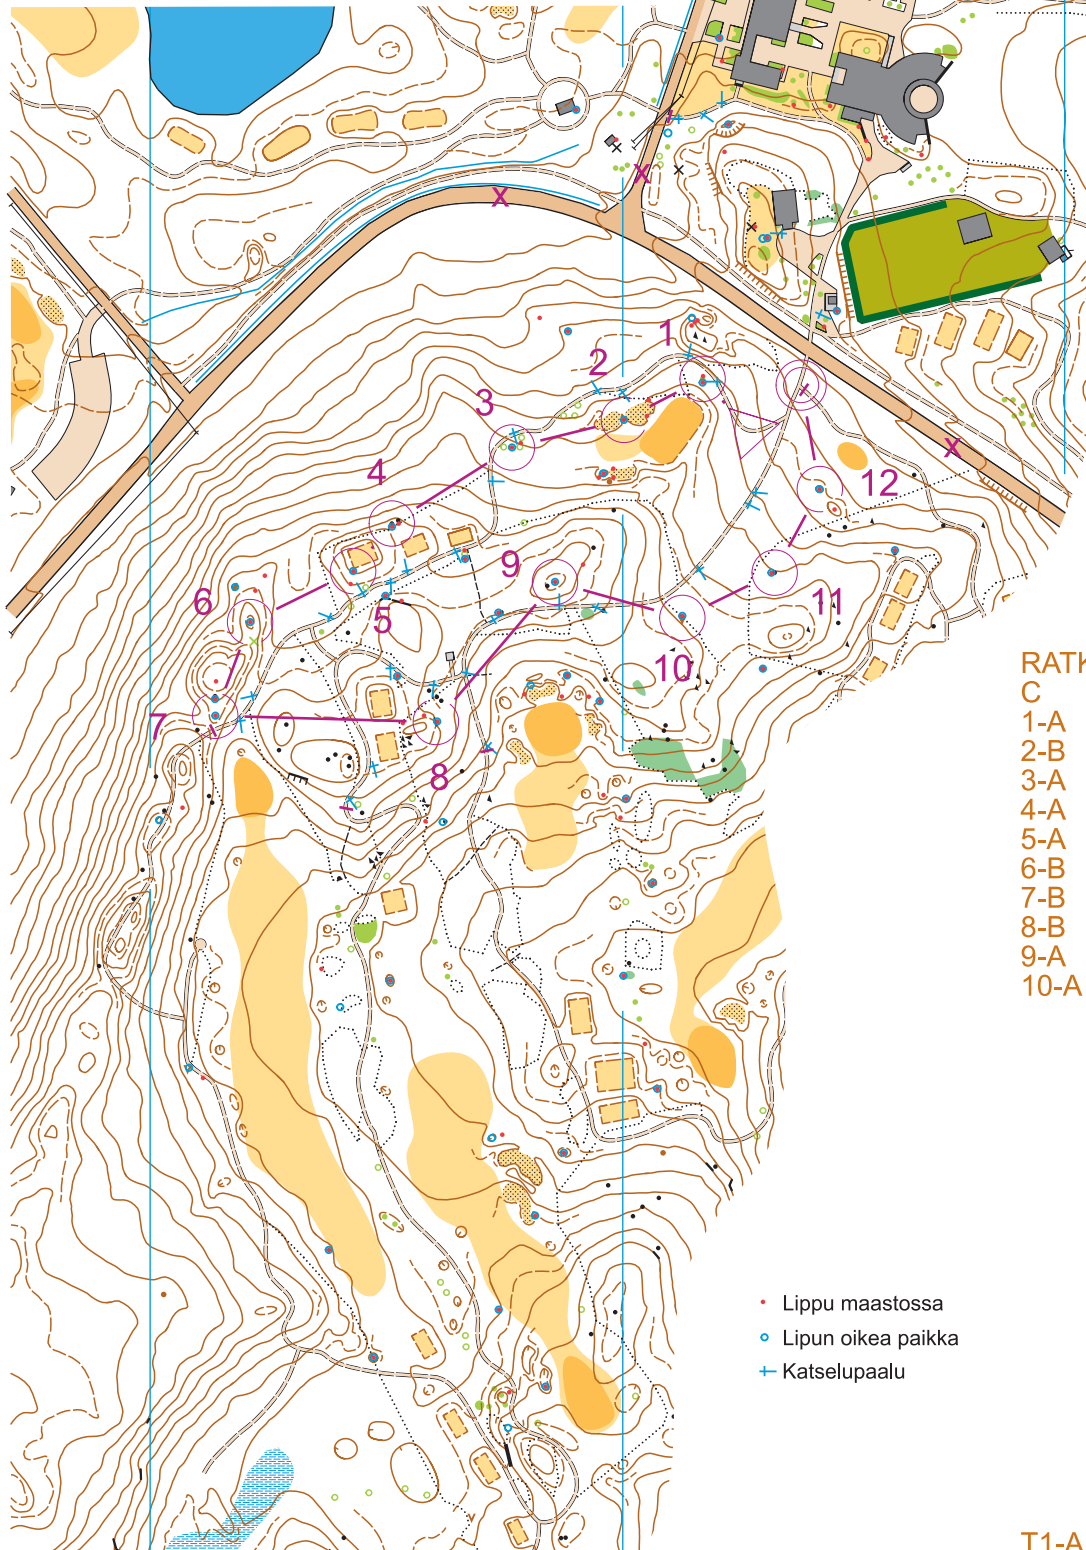

TrailO Map
KYTÄJÄ GOLF
SOUTH-WEST

1:4000
 contours 2m

Mapper: Ari Tertsunen (11/2017)

Suomi 100v.
PreO
6.12.2017

RATKAISUT:

C	A	ELIT
1-A	1-A	1-Z
2-B	2-C	2-B
3-A	3-B	3-B
4-A	4-A	4-A
5-A	5-B	5-Z
6-B	6-A	6-Z
7-B	7-A	7-Z
8-B	8-A	8-A
9-A	9-A	9-A
10-A	10-B	10-Z
	11-A	11-A
	12-A	12-Z
		13-Z
		14-A
		15-Z
		16-A
		17-A
		18-A
		19-C
		20-A
		21-D
		22-A
		23-Z
		24-A
		25-D
		26-A
		27-A

T1-ABC
 T2-ECA

KYTÄJÄ GOLF