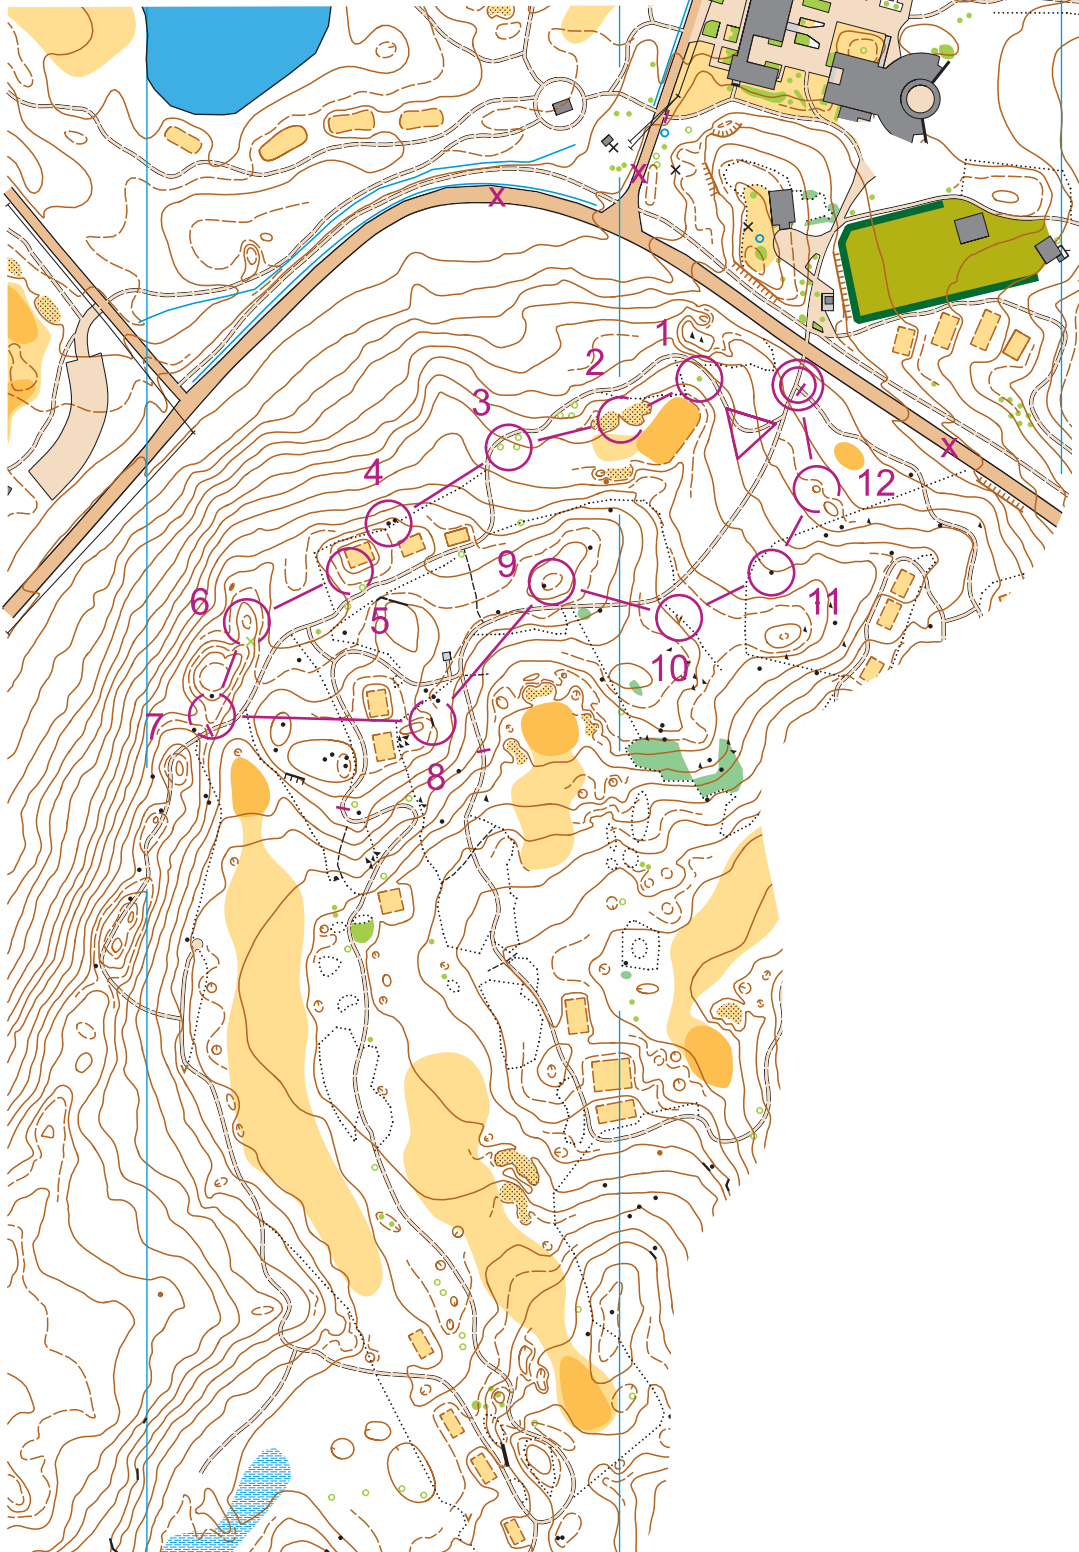

TrailO Map
KYTÄJÄ GOLF
SOUTH-WEST

1:4000
contours 2m
 Mapper: Ari Tertsunen (11/2017)

Suomi 100v.
PreO
6.12.2017

A		0,8 km		
▷		↘		<
1	AB	▲		♀
2	AC	♣		
3	AB	↓ ▲ ▲		≡
4	AB	← ▲		♀
5	AB	♣		≡
6	AC	○		
7	AC	♣		
8	AB	E		
9	AB	○		
10	AB	∇		♂
11	AB	▲		♂
12	AB	○		
⊗		60 m		⊗

KYTÄJÄ GOLF