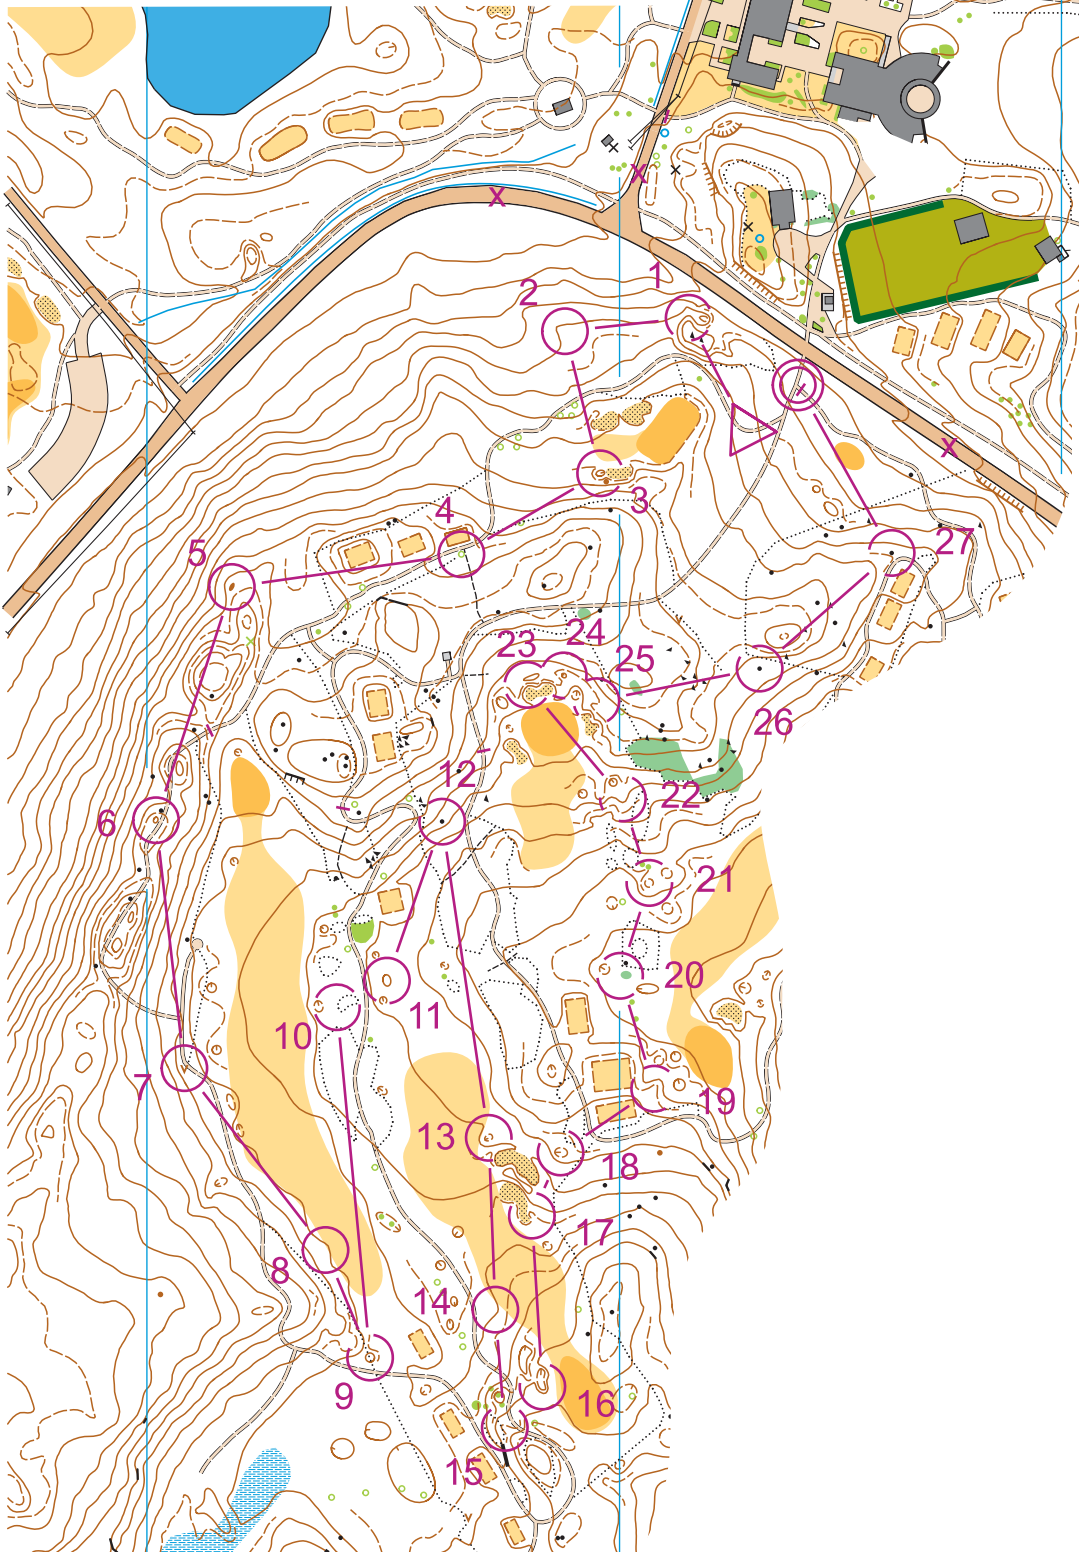

TrailO Map
KYTÄJÄ GOLF
SOUTH-WEST

1:4000
contours 2m
 Mapper: Ari Tertsunen (11/2017)

Suomi 100v.
PreO
6.12.2017

ELIT		1,1 km	
▷		↗	<
1	AC	∩	
2	AB	⌢	
3	AD	⊖	
4	A	⬆	♀
5	AC	•	
6	A	○	
7	A	∨	⊙
8	A	⌢	
9	A	○	
10	A	↙	<
11	A	○	
12	A	▲	•○
13	A	⊖	
14	A	∩	
15	A	⌢	
16	A	⊖	○
17	A	⌢	
18	A	⊖	
19	AC	⌢	
20	AC	⊗	•○
21	AD	○	
22	AD	⌢	
23	AE	∩	
24	AE	⊖	
25	AE	∩	
26	A	▲	→
27	A	▲	○
		⊗	100 m