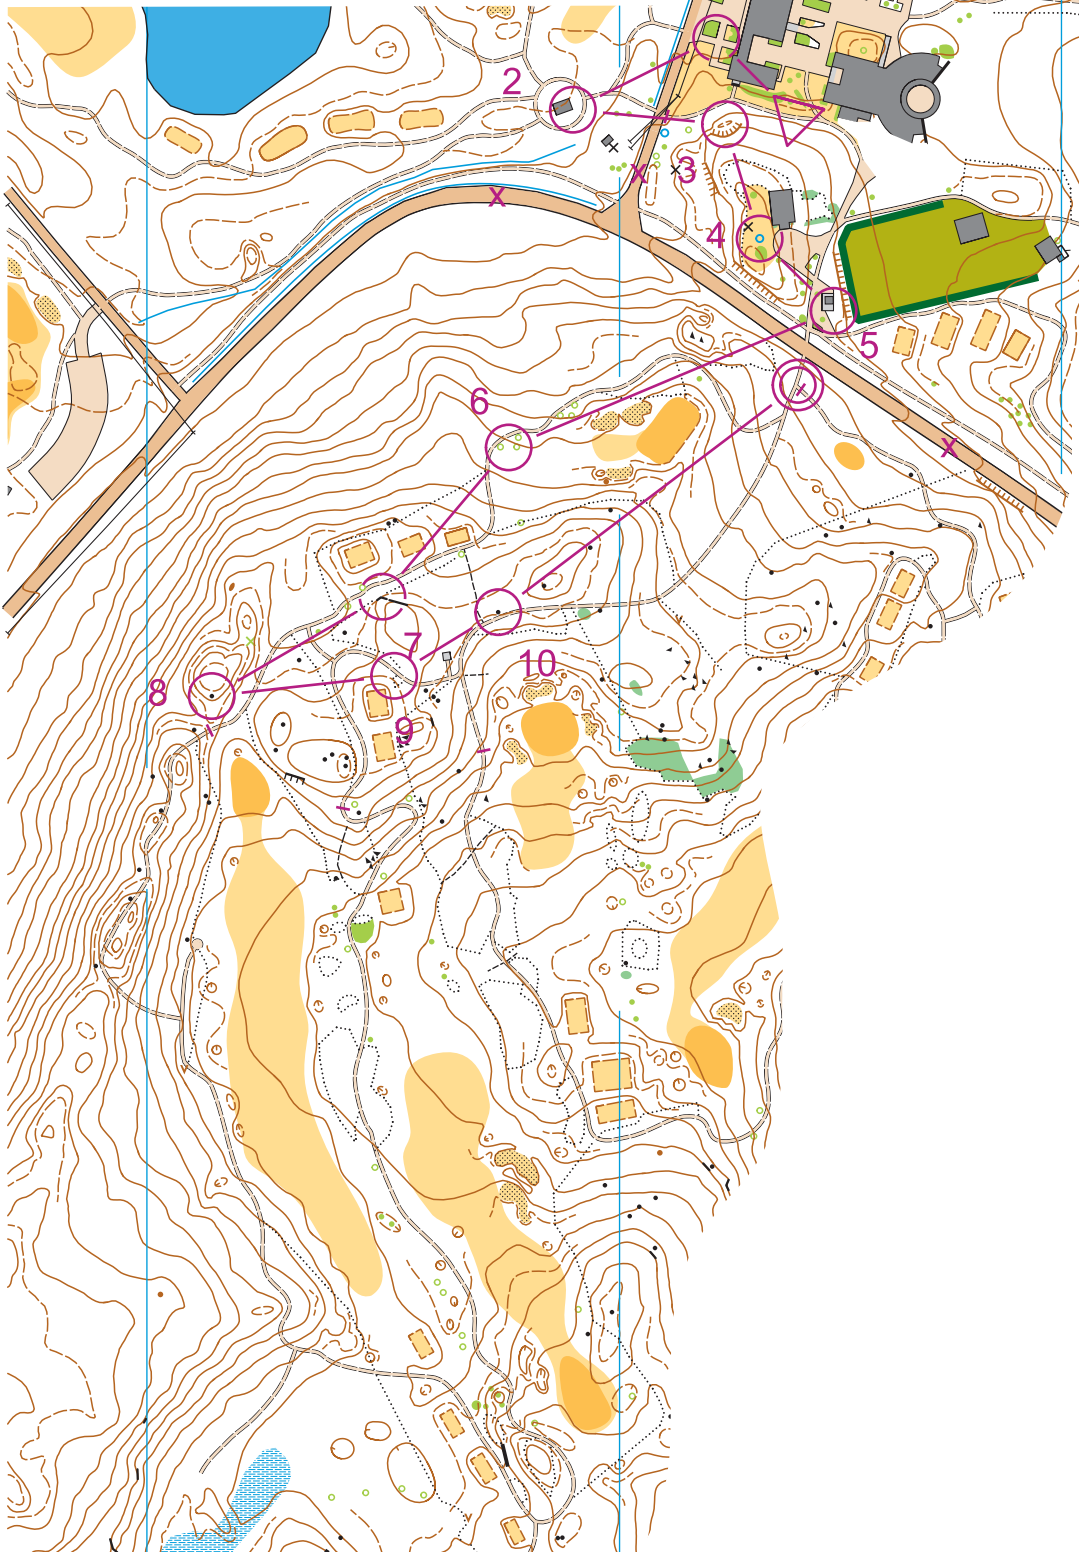

TrailO Map
KYTÄJÄ GOLF
SOUTH-WEST

1:4000
contours 2m
 Mapper: Ari Tertsunen (11/2017)

Suomi 100v.
PreO
6.12.2017

C		1,1 km		
▷		↘		
1	AB	⊗		└┘
2	AB	■		○
3	AB	○		
4	AB	∞		○
5	AB	■		└┘
6	AB	↓	↑	≡
7	AB	▬		∧
8	AC	▲		♀
9	AB	↶		∧
10	AB	▲		○
○		200 m		○