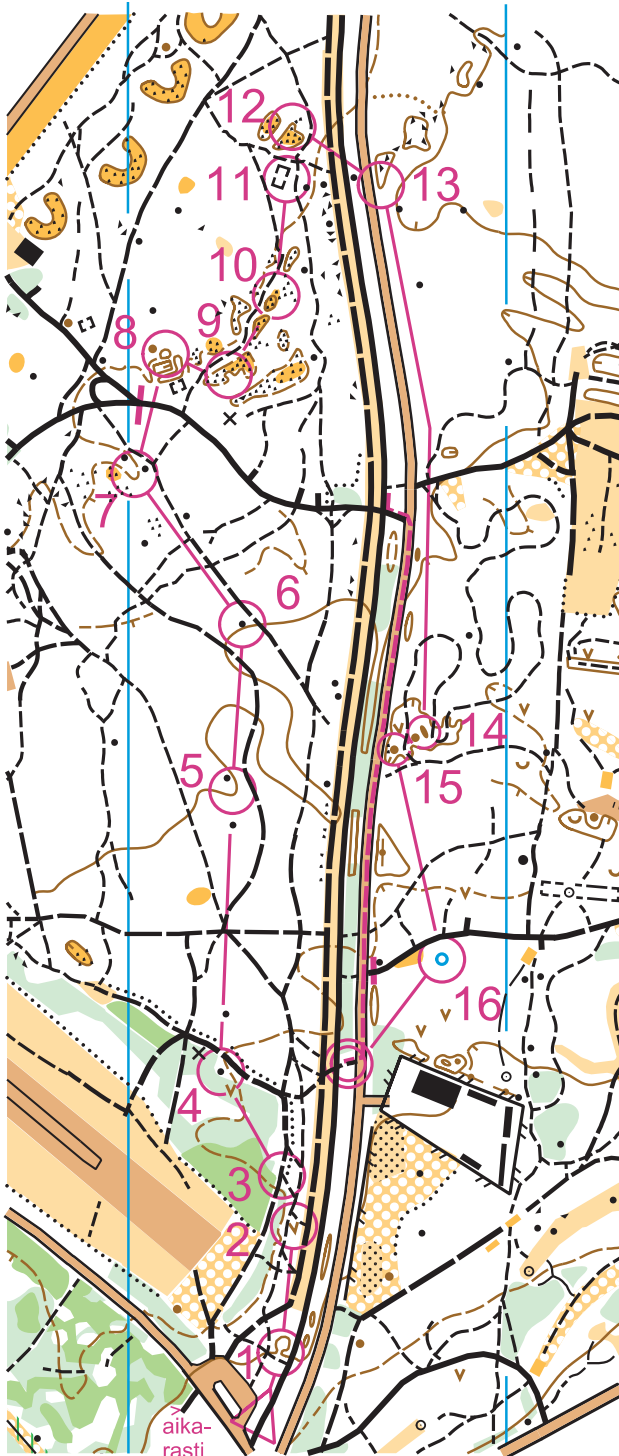

Ote suunnistuskartasta 131748

LENTOKENTTÄ

HYVINKÄÄ

1 : 5 000

käyräväli 5 m

c. Hyvinkään Rasti

Tarkkuussuunnistuksen kuntorastit

1.9. 2017

Sallitut kulkureitit ovat:

-  yhtenäisellä mustalla viivalla piirretty tie
-  violetti katkoviiva tien reunassa
-  violettiä poikkiviivaa ei saa ylittää

E		1.800			
					
1	AC → 				
2	AE 				
3	AE   				
4	AB 				
5	A 				
6	AC 				
7	AD 				
8	AB 				
9	AC ← 				
10	AC 				
11	AC 				
12	AC 				
13	AB 				
14	AE  				
15	AE 				
16	A 