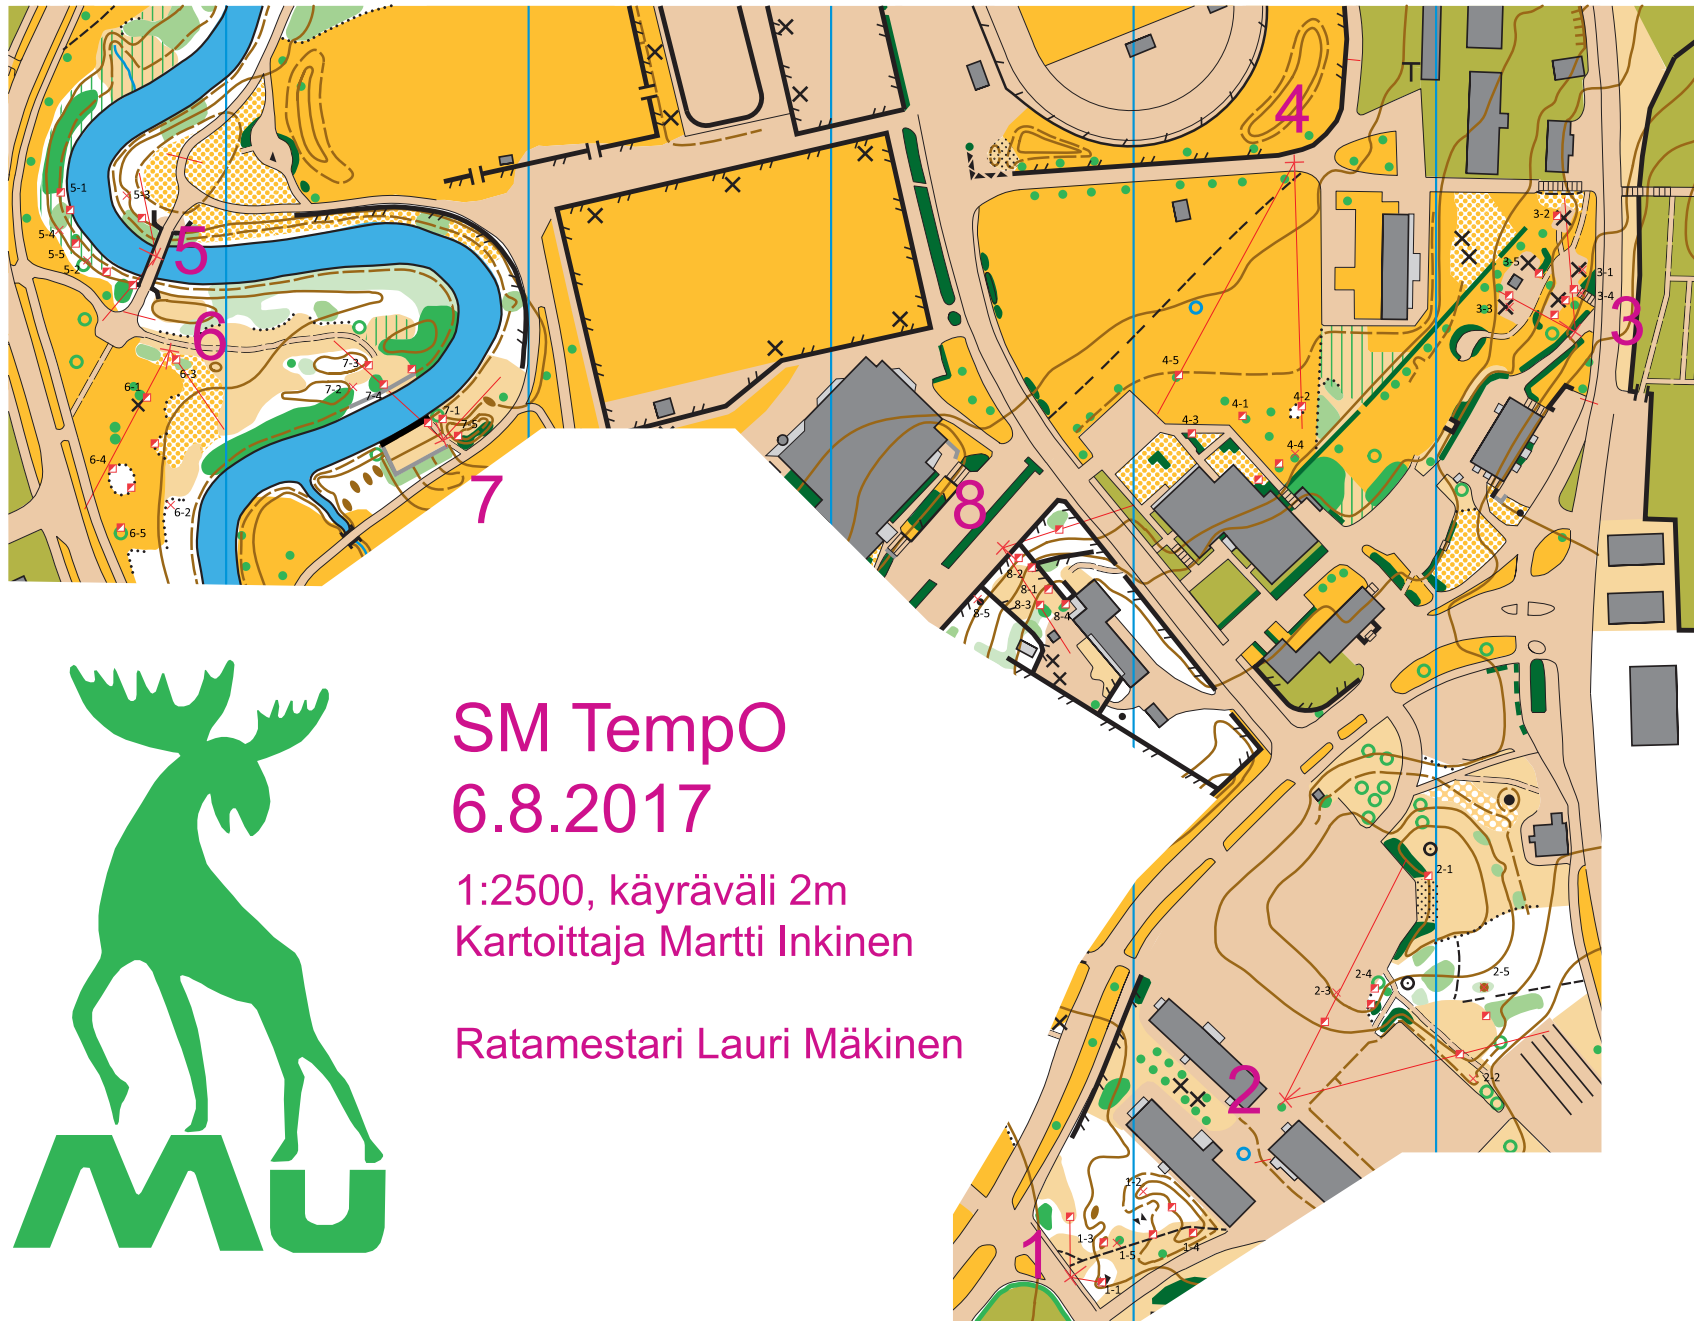

SM Tempo 6.8.2017

1:2500, käyräväli 2m
Kartoittaja Martti Inkinen

Ratamestari Lauri Mäkinen