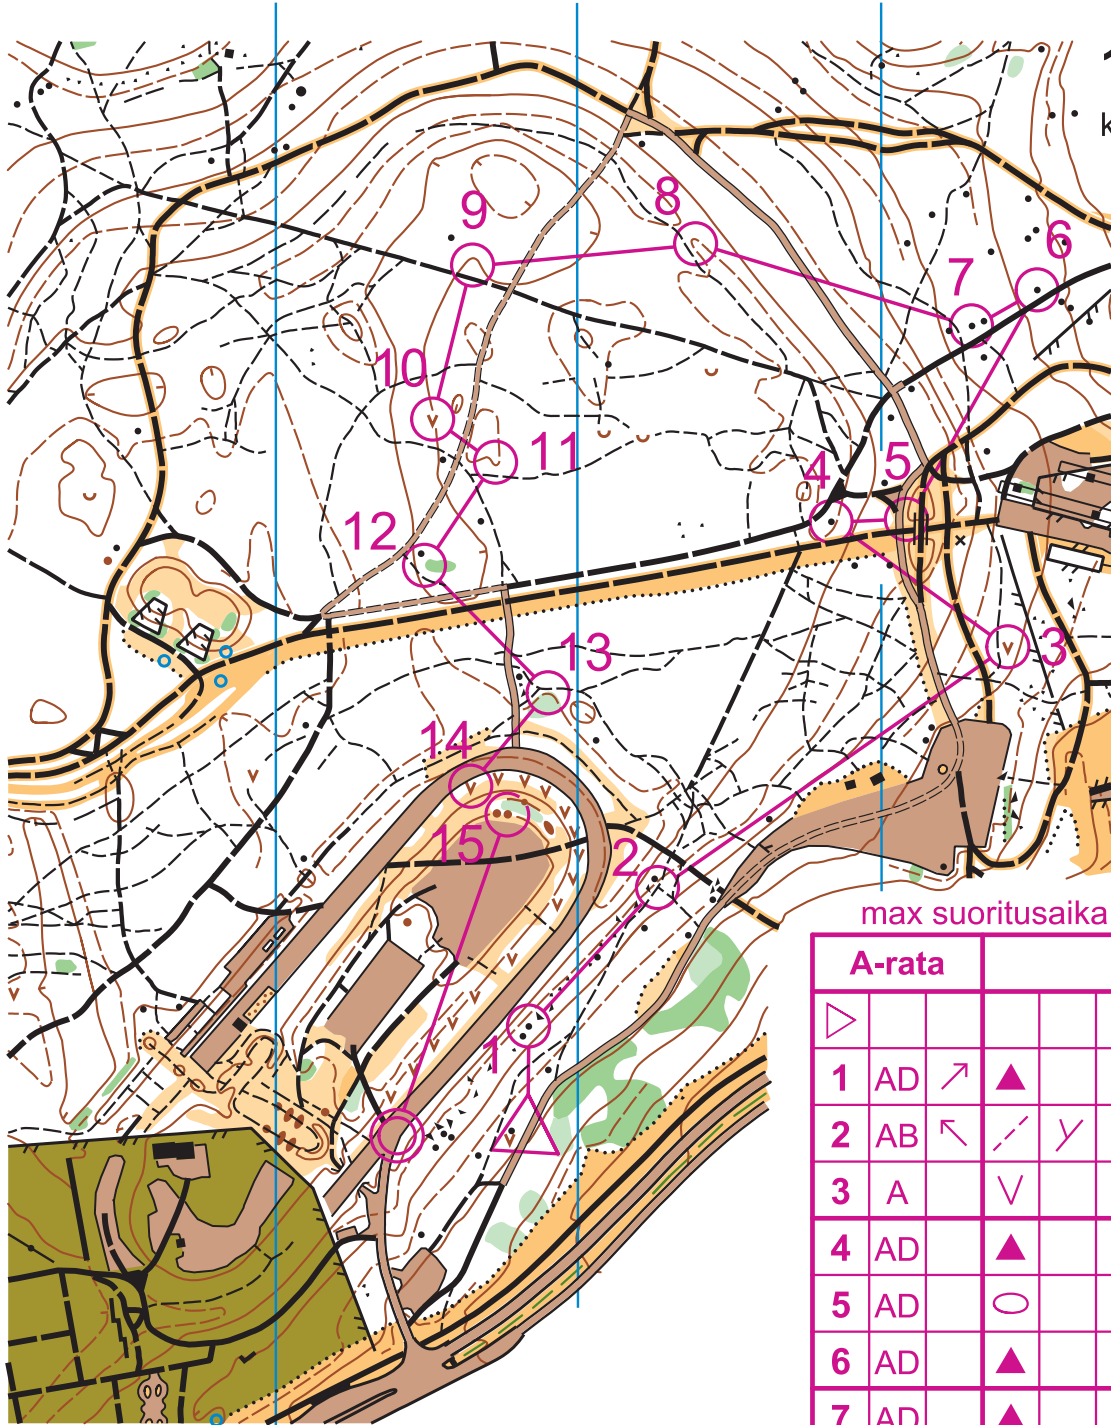

1 : 5000

käyräväli 5m

max suoritus aika 90 min

A-rata					
▷					
1	AD ↗ ▲			○	
2	AB ↖ ↘ y				
3	A v				
4	AD ▲			○	
5	AD ○			○	
6	AD ▲			○	
7	AD ▲			○	
8	A T			○	
9	AC T			○	
10	AC v			○	
11	A T			○	
12	AC X			○	
13	AB T			○	
14	AD v				
15	AD → ●				

Ote suunnistuskartasta 170903

URHEILUKESKUS LAHTI

©

Lahden Suunnistajat -37

1 : 5000

käyräväli 5m