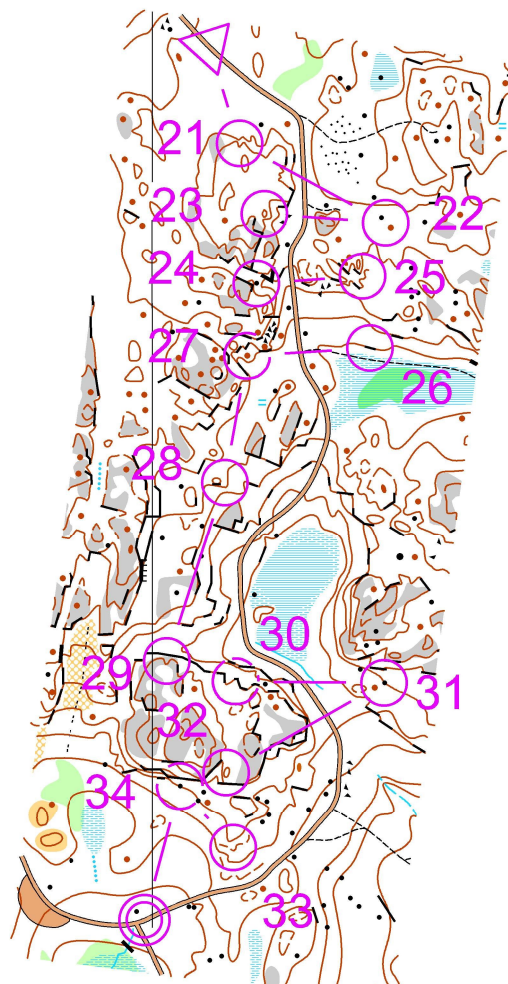

KAITAKORPI

TrailO Map

1:4000 / 2.5m

PreO 2,
part 2
E class

FinTrail

ESPOO 29.-30.4.2017

PreO 2				
E, part 2		0.6 km		
▷		/		
21	A-D	↙	∩	||
22	A-C	▲	•	≡
23	A-C	○		
24	A	▲		○
25	A	∩		○
26	A	≡		
27	A	•		
28	A	∩		○
29	A-D	∩		
30	A-E	∩		○
31	A	▲		♀
32	A-E	○		
33	A-E	∩		
34	A	▲		♀
		30 m		

Max time 54 min / part 2
(paralympic 64 min)

Extract from orienteering map 151744.
Mapping (original map): Matti Toivonen 2015.
Mapping (TrailO map): Åke Jacobson 2016-2017.
Drawing: Anna Jacobson, OCAD 16350.