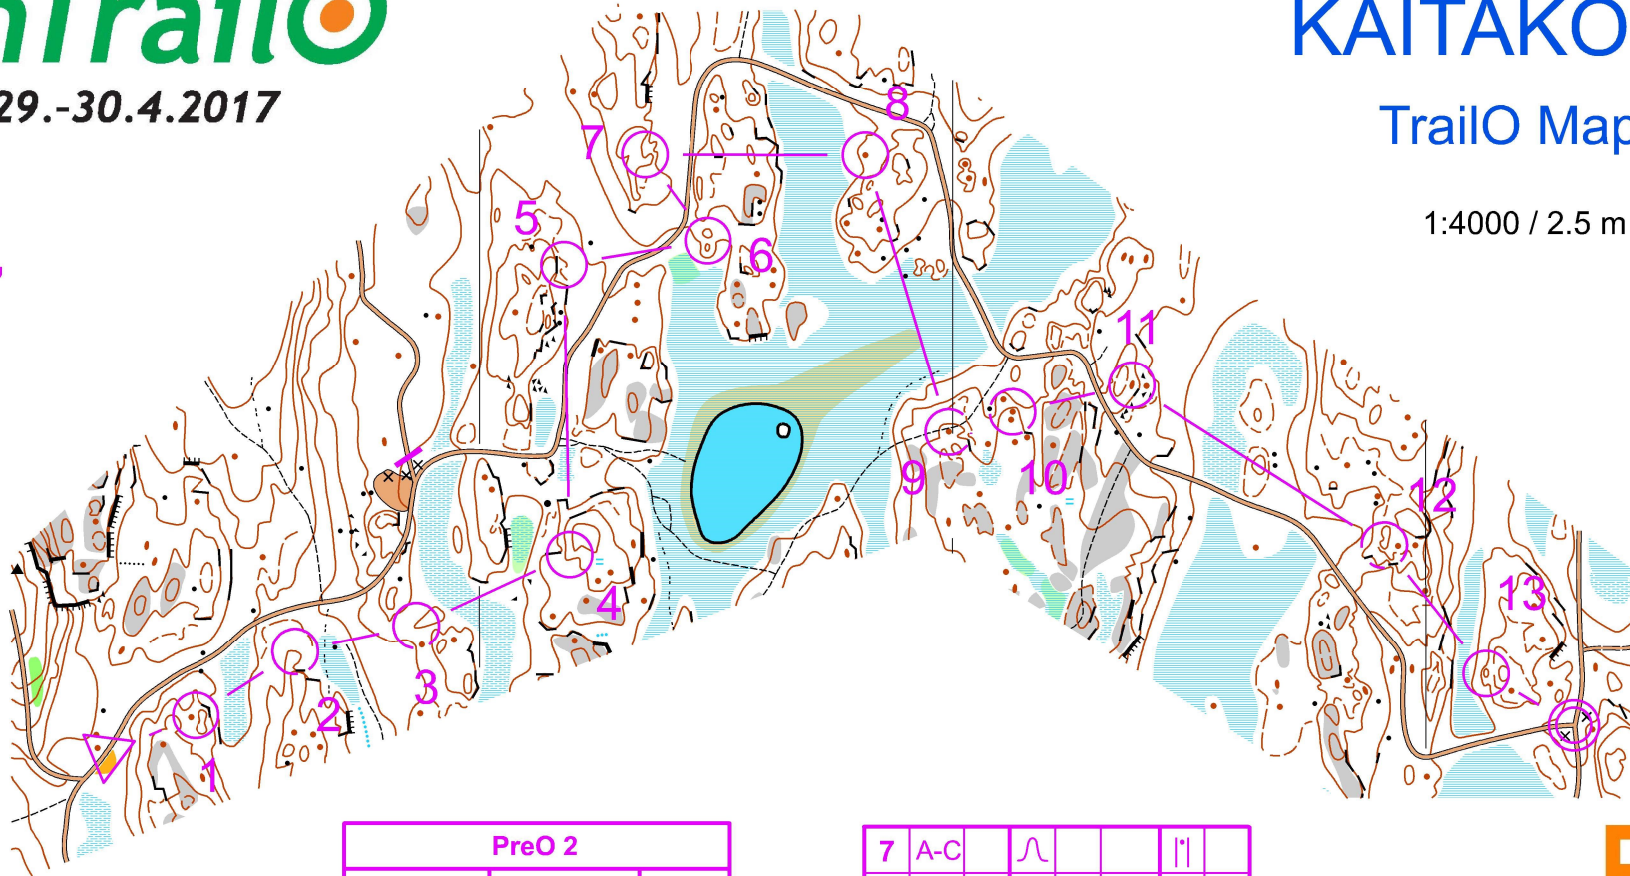

FinTrailO

ESPOO 29.-30.4.2017

PreO 2,
part 1
A class

KAITAKORPI

TrailO Map

1:4000 / 2.5 m

		PreO 2			
A part 1		1.2 km			
▷		/			
1	A-D	•	○	≡	
2	A-B	⊥		♂	
3	A-E	○		○	
4	A	⊥			
5	A	⊥		○	←
6	A	○	○	≡	

7	A-C	∩		||	
8	A-C	•			
9	A-C	•			
10	A-C	•			
11	A-B	•			
12	A-C	○		○	
13	A-D	○			
		30 m