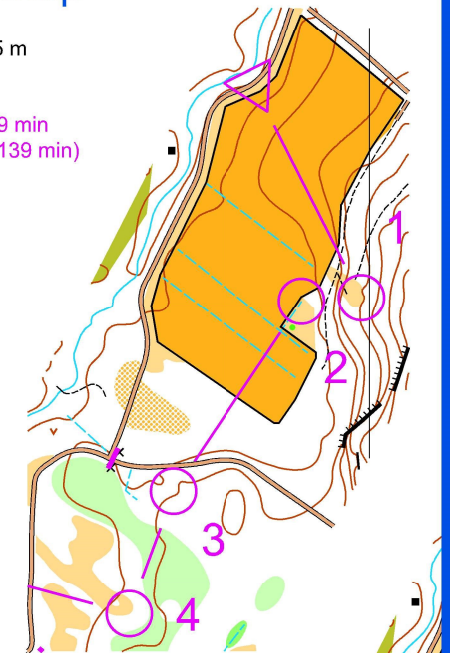

KELLONUMMI

TrailO Map

1:4 000 / 2.5 m

Max time 129 min
(paralympic 139 min)

PreO 1
E class

Extract from orienteering map 151744.
Mapping (original map): Matti Toivonen 2015.
Mapping (TrailO map): Åke Jacobson 2016-2017.
Drawing: Anna Jacobson, OCAD 16350.