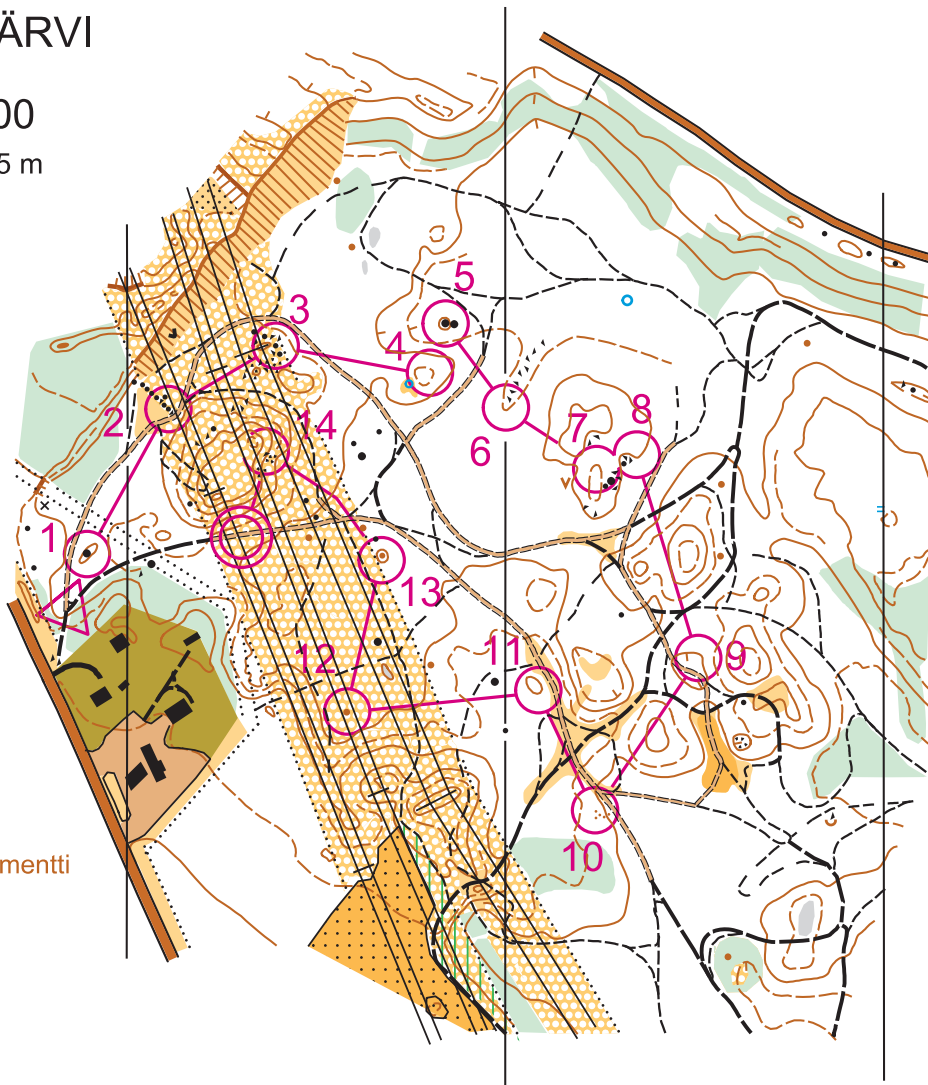

TEILINUMMI NURMIJÄRVI

1 : 5000
käyräväli 5 m

Kansallinen
tarkkuussuunnistuskilpailu 24.9. 2016

©

Rajamäen Rykmentti

kuntoA		1.200			
▷					
1	AD	▲			○
2	AC	↘▲			○
3	AB		▲		○
4	AE	○			○
5	AC	←	▲		○
6	A	∩			
7	AD	○			○
8	AD	⌢			○
9	A	○			○
10	AB	⋮			∟
11	AB	○			○
12	AE	●			↓
13	AE	○			○
14	AB	↗	▲		○
○					○