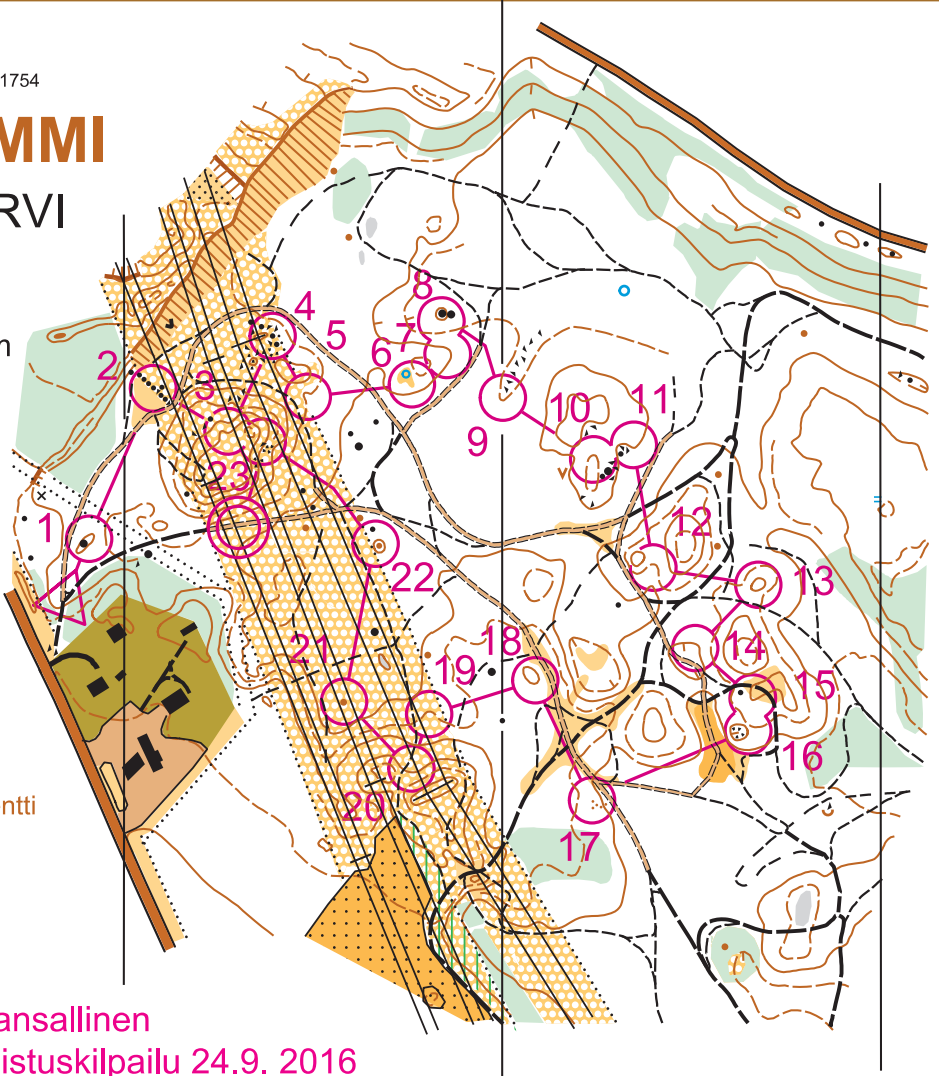

TEILINUMMI

NURMIJÄRVI

1 : 5000
käyräväli 5 m

Rajamäen Rykmentti

Kansallinen tarkkuussuunnistuskilpailu 24.9. 2016

	Elit	1.200			
▶					
1	AD	○			○
2	AC	▲			○
3	A	∩			
4	AB	▲			○
5	AC	∩			
6	AE	⋯			○
7	AE	⌢			○
8	AC	○			○
9	A	∩			
10	AD	○			○
11	AD	⌢			○
12	AC	∩			

suoritus aika 105 min

paralympia 120 min

13	A	○			
14	A	○			○
15	A	○			○
16	A	○			○
17	AB	⋯			⌢
18	AB	○			○
19	AE	⌢			○ ↓
20	AE	∩			
21	AE	●			
22	AE	○			○
23	AB	↗	▲		○